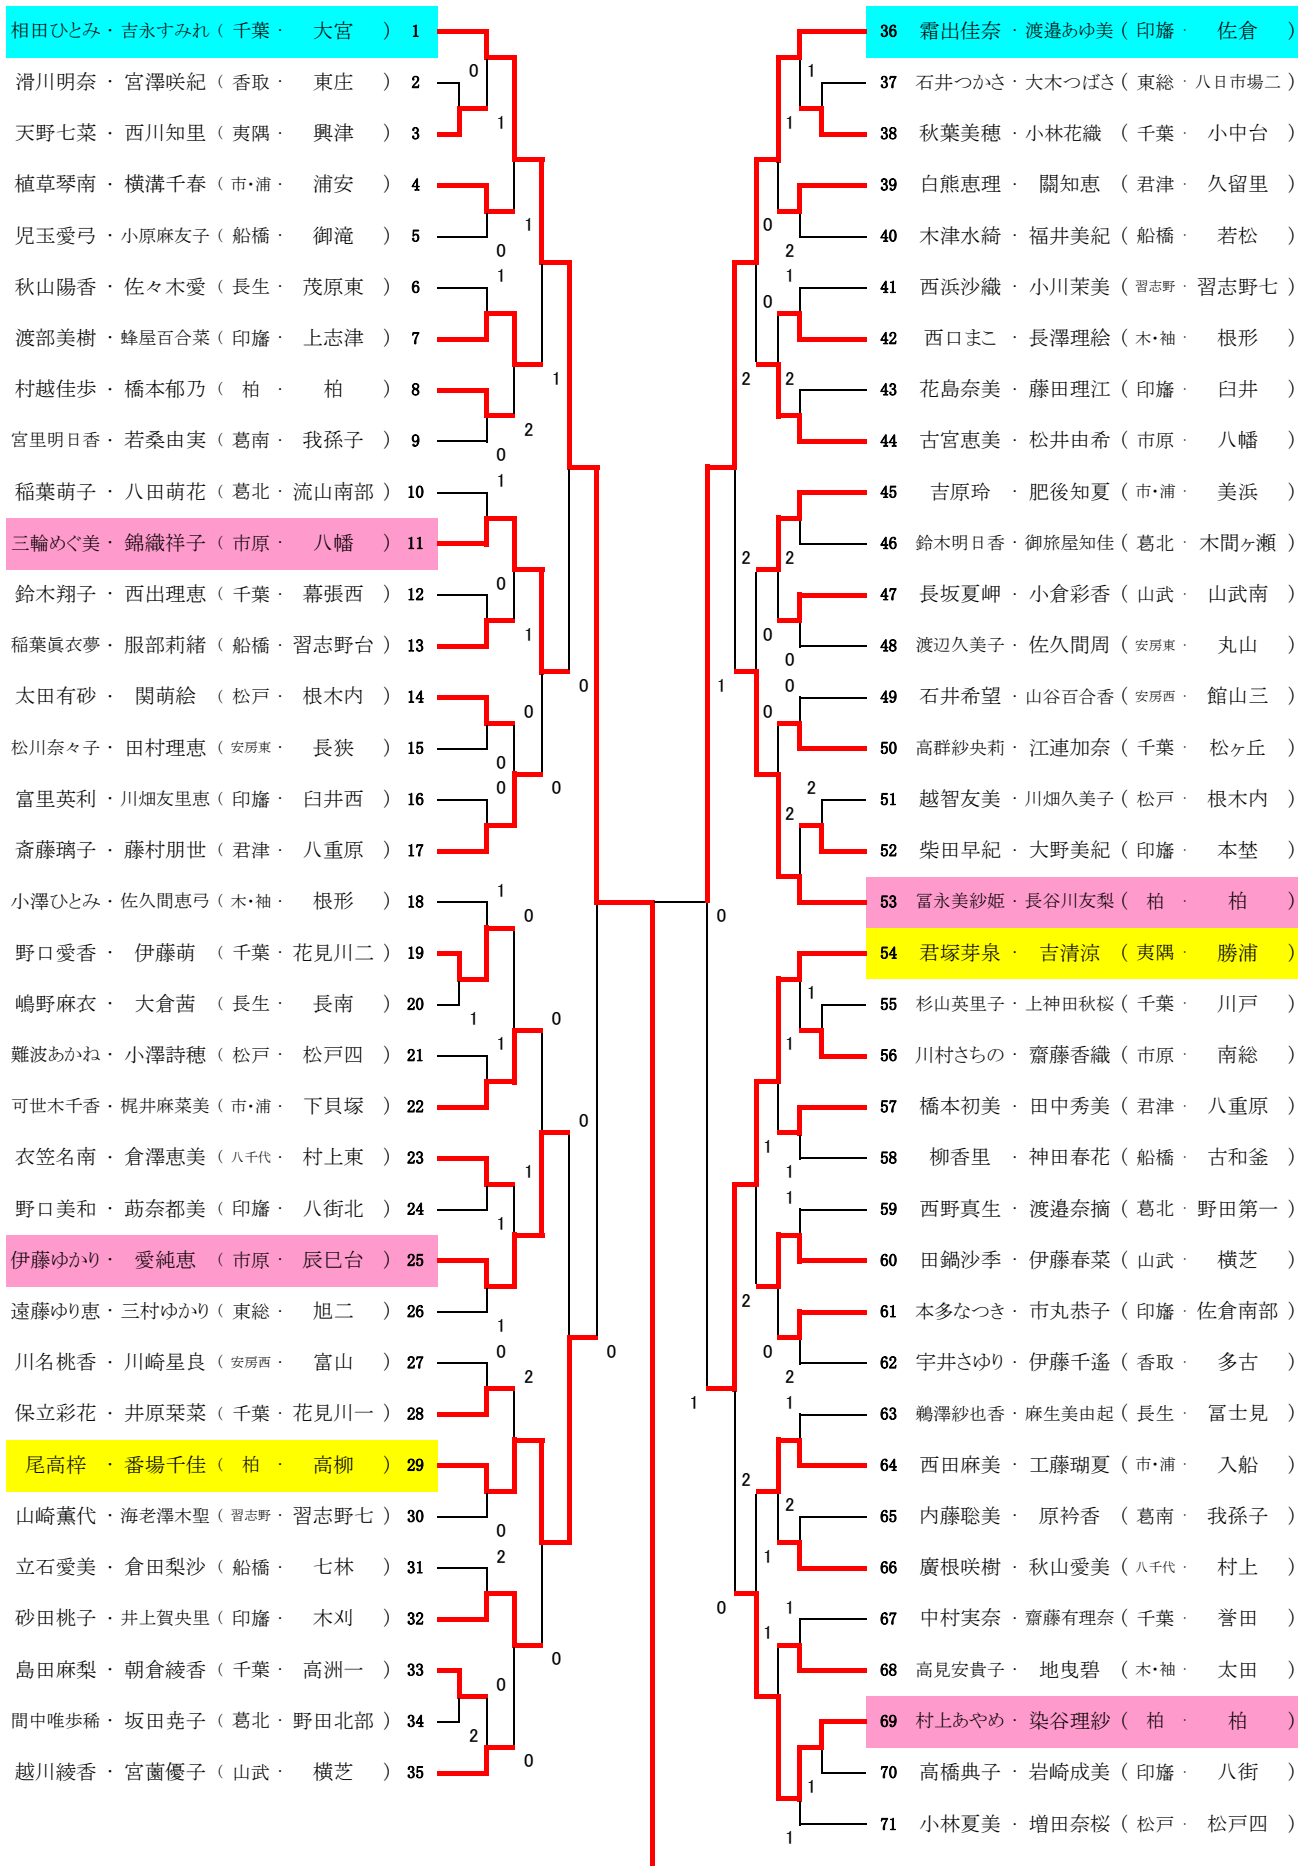

平成18年度 第37回 千葉県中学校ソフトテニス新人大会(選手権大会)

(女子の部)

江澤有佳・安西瑛美（市・浦・昭和学院） 72

柏次泉美・久良木絢加（印旛・佐倉） 73

鶴岡あゆみ・太田愛香（君津・八重原） 74

鈴木晴香・小林優花（千葉・大宮） 75

砂川恵利佳・鈴木翔子（木・袖・太田） 76

大杉茉由・石塚仁美（柏・田中） 77

岡崎栞・本末理香（船橋・海神） 78

前川絵奈・室岡千穂（松戸・根木内） 79

鈴木梨夏・椎名麻衣（東総・八日市場二） 80

今田好美・遠藤由紀（八千代・阿蘇） 81

池田真裕・山中恵理奈（千葉・小中台） 82

山田莉奈・津田亜弥（印旛・西志津） 83

長島有紗・橋場亜紀子（山武・山武南） 84

渡辺美沙絵・渡辺有佳（夷隅・大原） 85

荒木レイナ・藤井麻未（葛北・野田北部） 86

浅野希・井上純未（葛南・湖北） 87

鈴木美憂・宇川亜美（安房東・丸山） 88

宇賀田ゆづ・野島久益子（市原・辰巳台） 89

徳竹杏菜・坂井亜衣（習志野・習志野七） 90

石戸谷恵・笹波侑莉（市・浦・高谷） 91

渡辺弥佳・安田有里（印旛・四街道西） 92

長島有希・森瑞希（船橋・高根台） 93