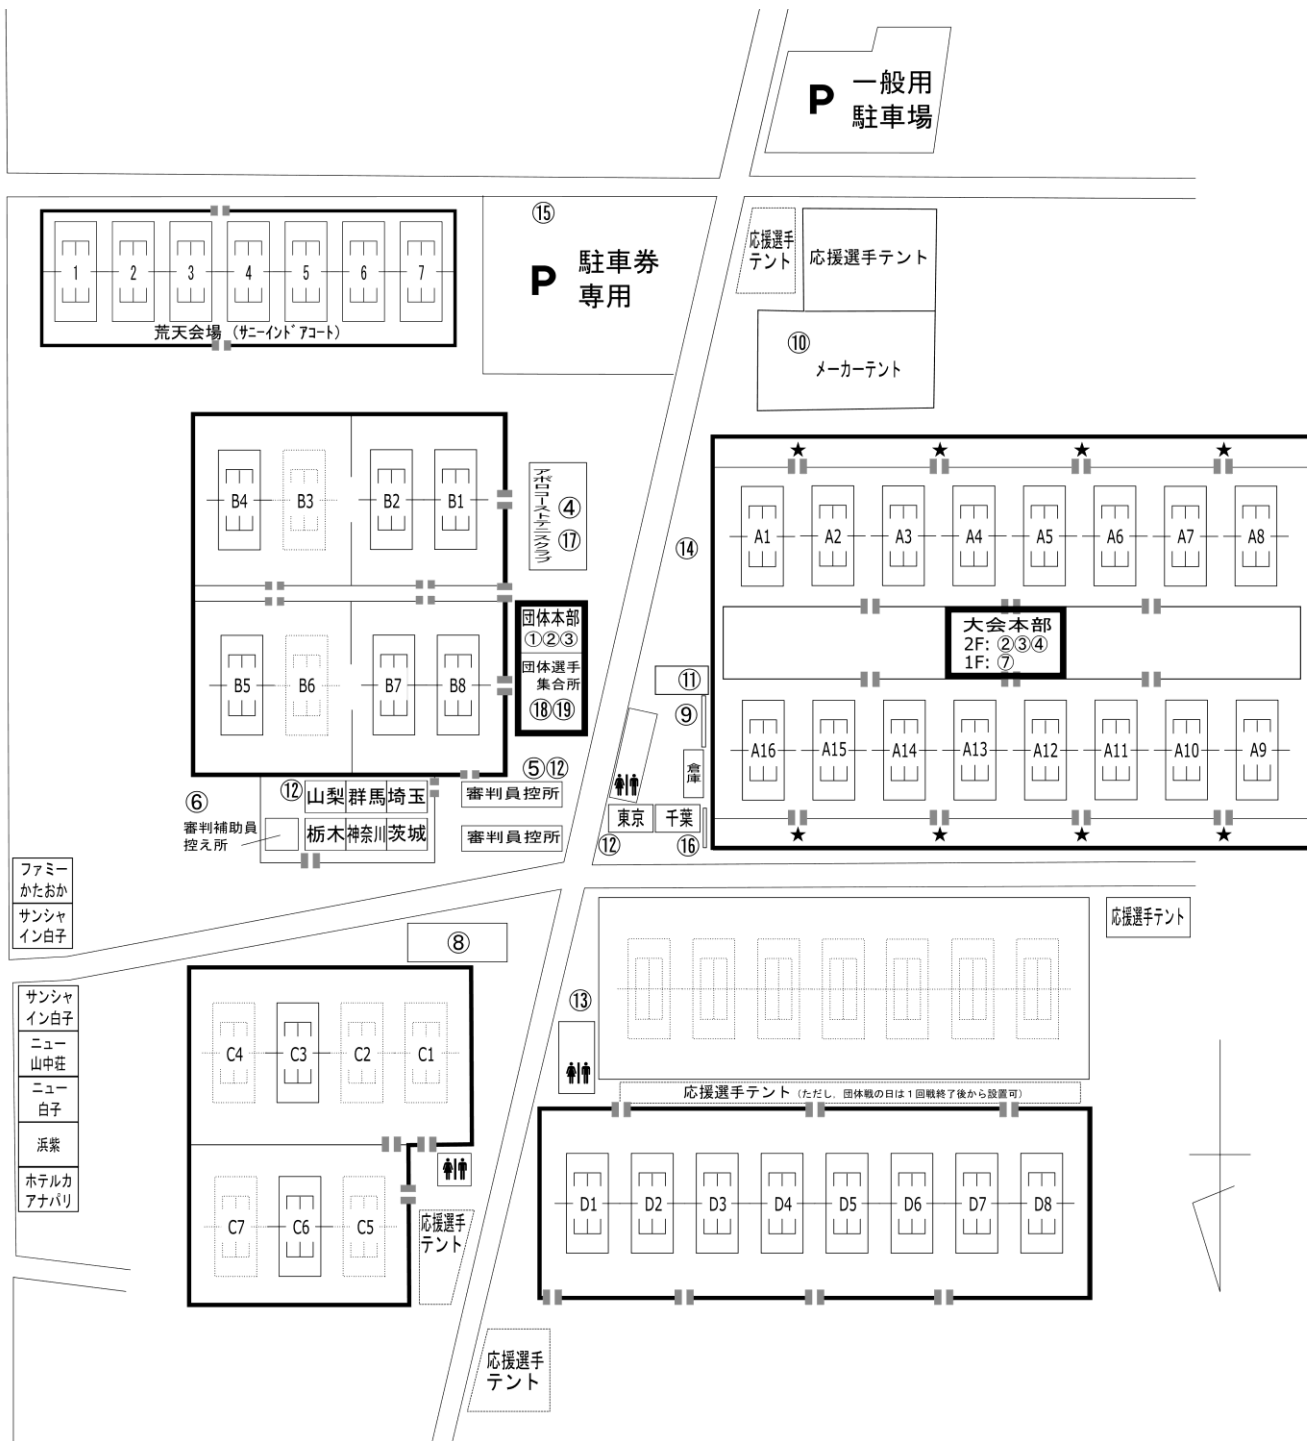

# 第46回 関東中学校ソフトテニス大会 施設配置図

県道30号

九十九里浜

- |   |              |
|---|--------------|
| ① | 選手受付         |
| ② | 競技・進行・記録     |
| ③ | 大会・競技役員控所    |
| ④ | 来賓・役員控所      |
| ⑤ | 審判員控所        |
| ⑥ | 審判補助員控所      |
| ⑦ | 中学生役員控所      |
| ⑧ | 弁当引き替え所      |
| ⑨ | 戦績掲示板        |
| ⑩ | メーカーテント      |
| ⑪ | 案内・プログラム販売所  |
| ⑫ | 選手控所 (各県テント) |
| ⑬ | 喫煙所          |
| ⑭ | 来賓駐車場        |
| ⑮ | 選手乗降所 (バス)   |
| ⑯ | コート案内図       |
| ⑰ | 救護所          |
| ⑱ | 団体選手集会所      |
| ⑲ | オーダー提出所      |
| ★ | 個人戦選手集会所     |

・周辺の路上は一切の駐車を禁止します。  
 ・大会会場以外でのコートでの練習は止めて下さい。  
 ・応援用の幕はコート脇フェンス以外張らないで下さい。  
 ・指定場所以外では禁煙にご協力下さい。

白子サンライズオオツカ  
 グリーン向井  
 リゾートインまさや  
 竹の家  
 サニーインむかい

ファミー  
 かたおか  
 サンシャイン白子  
 アネックス・サンシャイン 東海荘  
 ホテルニューカネイ  
 中里海岸バス停  
 城之内荘

海都丸  
 ホワイトパレス  
 ローソン  
 白子ニューサイドホテル  
 セブンイレブン

白子IC 至 ↓