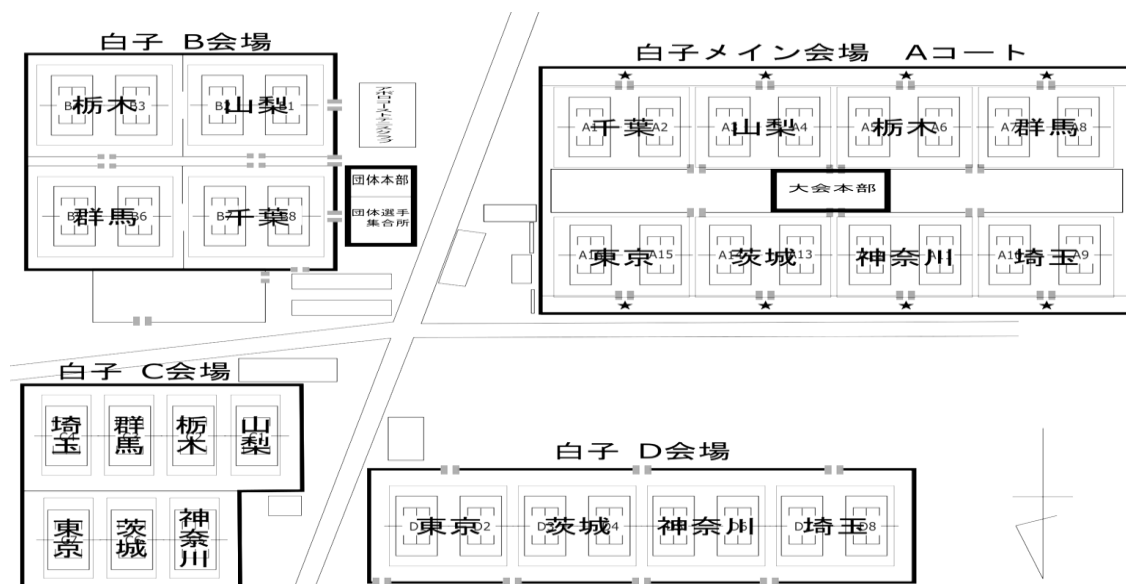

### 白子B・D会場

B7コート	千葉	B3コート	栃木	D7コート	埼玉	D3コート	茨城
B8コート		B4コート		D8コート		D4コート	
B1コート	山梨	B5コート	群馬	D5コート	神奈川	D1コート	東京
B2コート		B6コート		D6コート		D2コート	

### 白子C会場

C1コート	山梨	C5コート	神奈川
C2コート	栃木	C6コート	茨城
C3コート	群馬	C7コート	東京
C4コート	埼玉		

### ☆白子B・D会場及びC会場での練習時間

8月7日(日) 8:00 ~ 14:30

8月8日(月) 6:30 ~ 17:00

8月9日(火) 6:30 ~ 7:50

・テニスコートクラブハウスへの立ち入りは、関係者以外禁止とさせていただきます。競技・運営の支障となりますので、ご協力をよろしくお願いします。

・上記練習会場以外のコートの使用については、各宿泊施設と直接交渉の上、料金を支払って使用してください。料金支払いのないコートの使用は禁止します。なお、ゴミの持ち帰りを各学校でお願いいたしますので、関係者の方に周知徹底をお願いします。