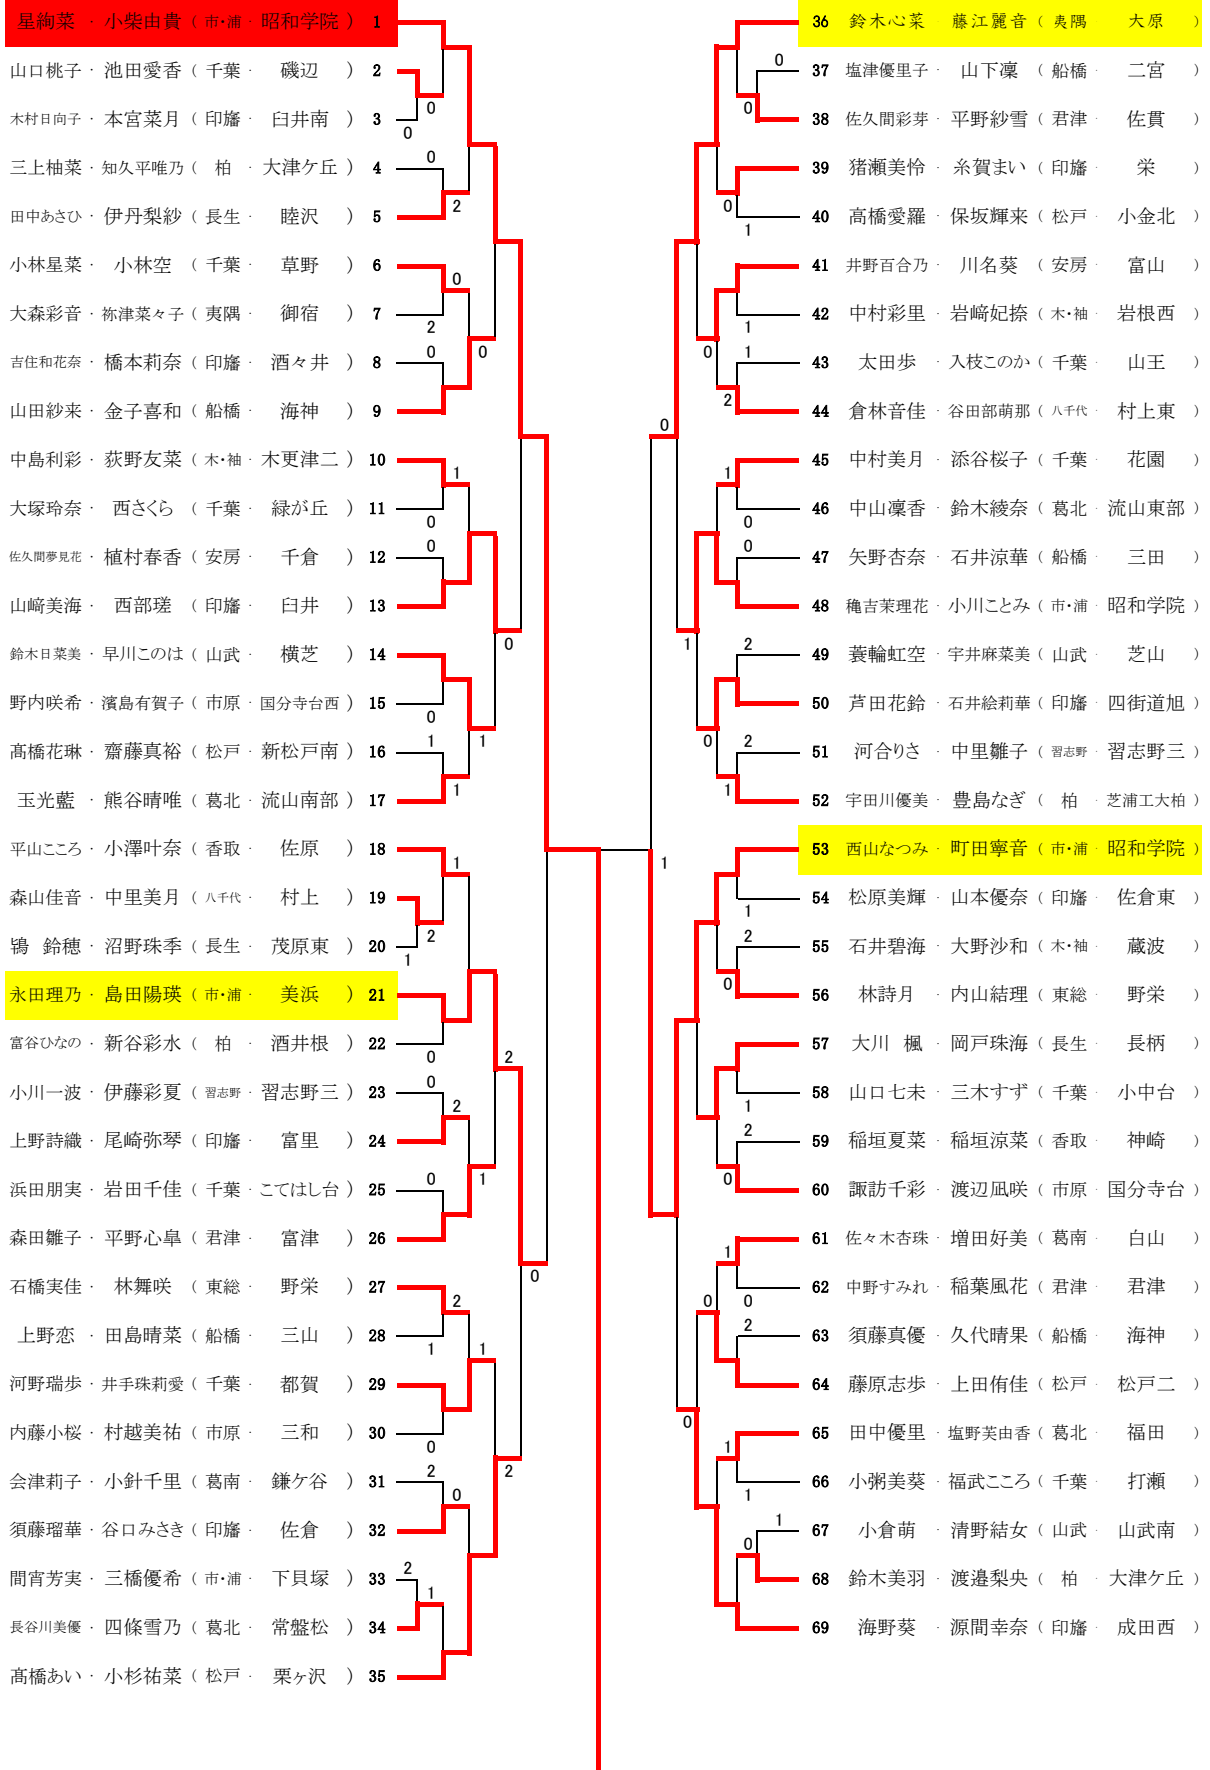

平成29年度 第48回 千葉県中学校ソフトテニス新人大会(選手権大会)

(女子の部)

姫野花純・鈴木叶（市・浦・昭和学院）70

田代小鈴・佐藤美咲（松戸・栗ヶ沢）71

田中杏樹・井村知沙都（木・袖・太田）72

篠原美優・大木絵美華（印旛・成田）73

大橋菜々花・穂積葉月（葛北・東深井）74

宮本結衣・武田友良（八千代・八千代）75

飯野颯希・一岡理紗（千葉・打瀬）76

皆方咲良・多田美結（印旛・千代田）77

泰山永美・市野愛実（市原・ちはら台南）78

齊藤夏香・山口蘭（安房・白浜）79

藤原明音・永柳更紗（船橋・八木が谷）80

塩田恵美・宮原梨菜（千葉・草野）81

橋本菜々花・北牧アリサ（印旛・八街）82

斎藤月七・平山恵（香取・栗源）83

原奈緒子・野尻彩那（柏・南部）84

齋藤夏美・石井春名（君津・富津）85

池田瑞希・加瀬優花（山武・横芝）86

長島彩子・林茜里（千葉・花園）87

伊藤星七・増形凜乃（東総・野栄）88

青木優奈・吉田早希（葛北・流山南部）89

石堂陽菜・筒屋瑠菜（木・袖・畑沢）90

鈴木莉子・菊地美羽（松戸・新松戸南）91