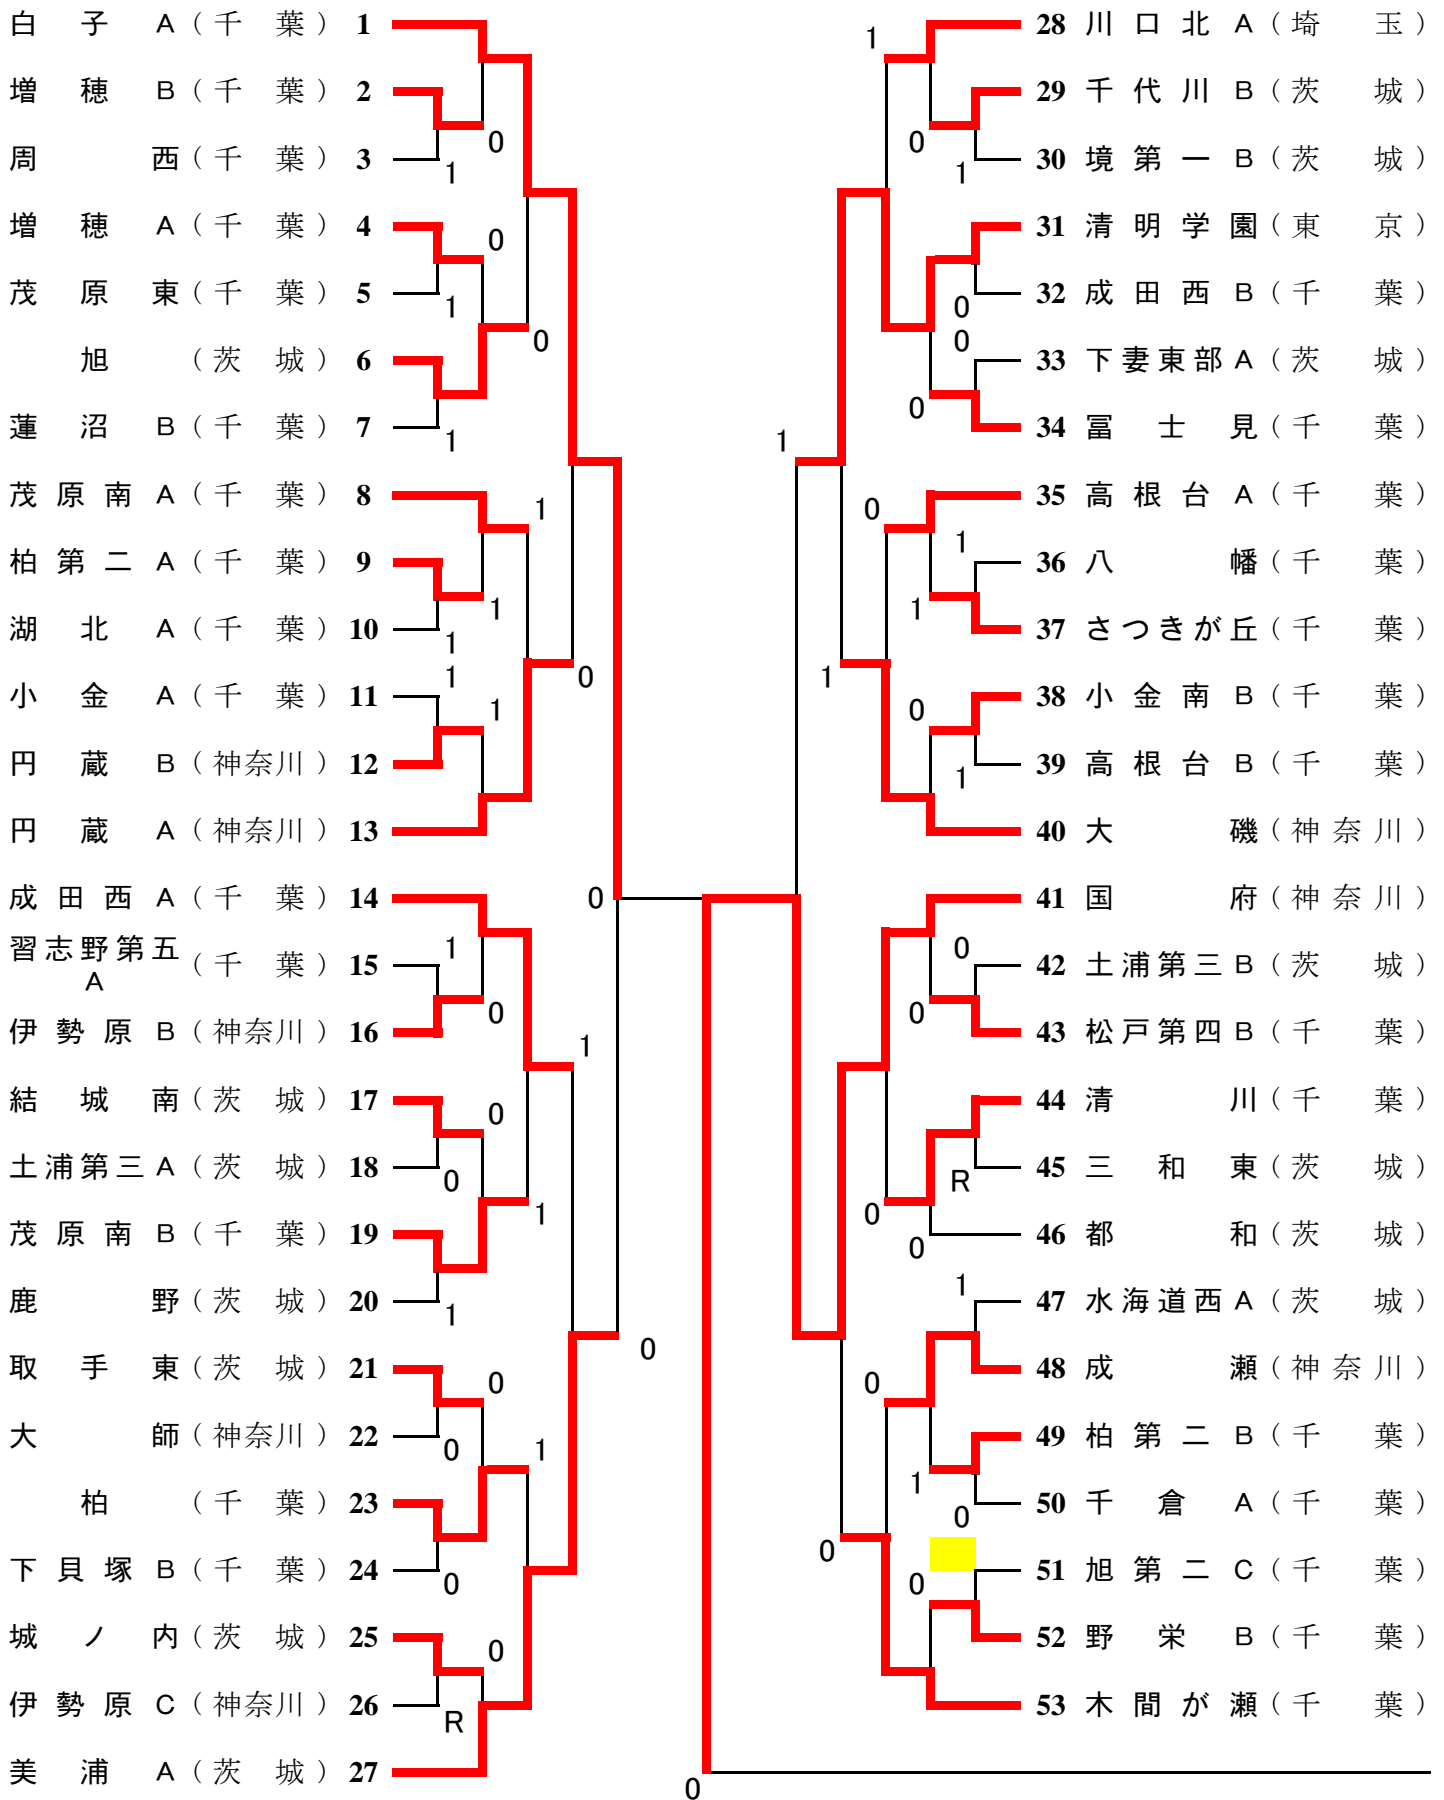

1年生トーナメント(女子)

No. 1~ No.46 → 13会場
 No.47~ No.66 → 4会場 (47~53の勝者は13会場へ)
 No.67~ No.79 → 14会場 (勝者は4会場へ)
 No.80~No.106 → 17会場 準決勝から → 13会場