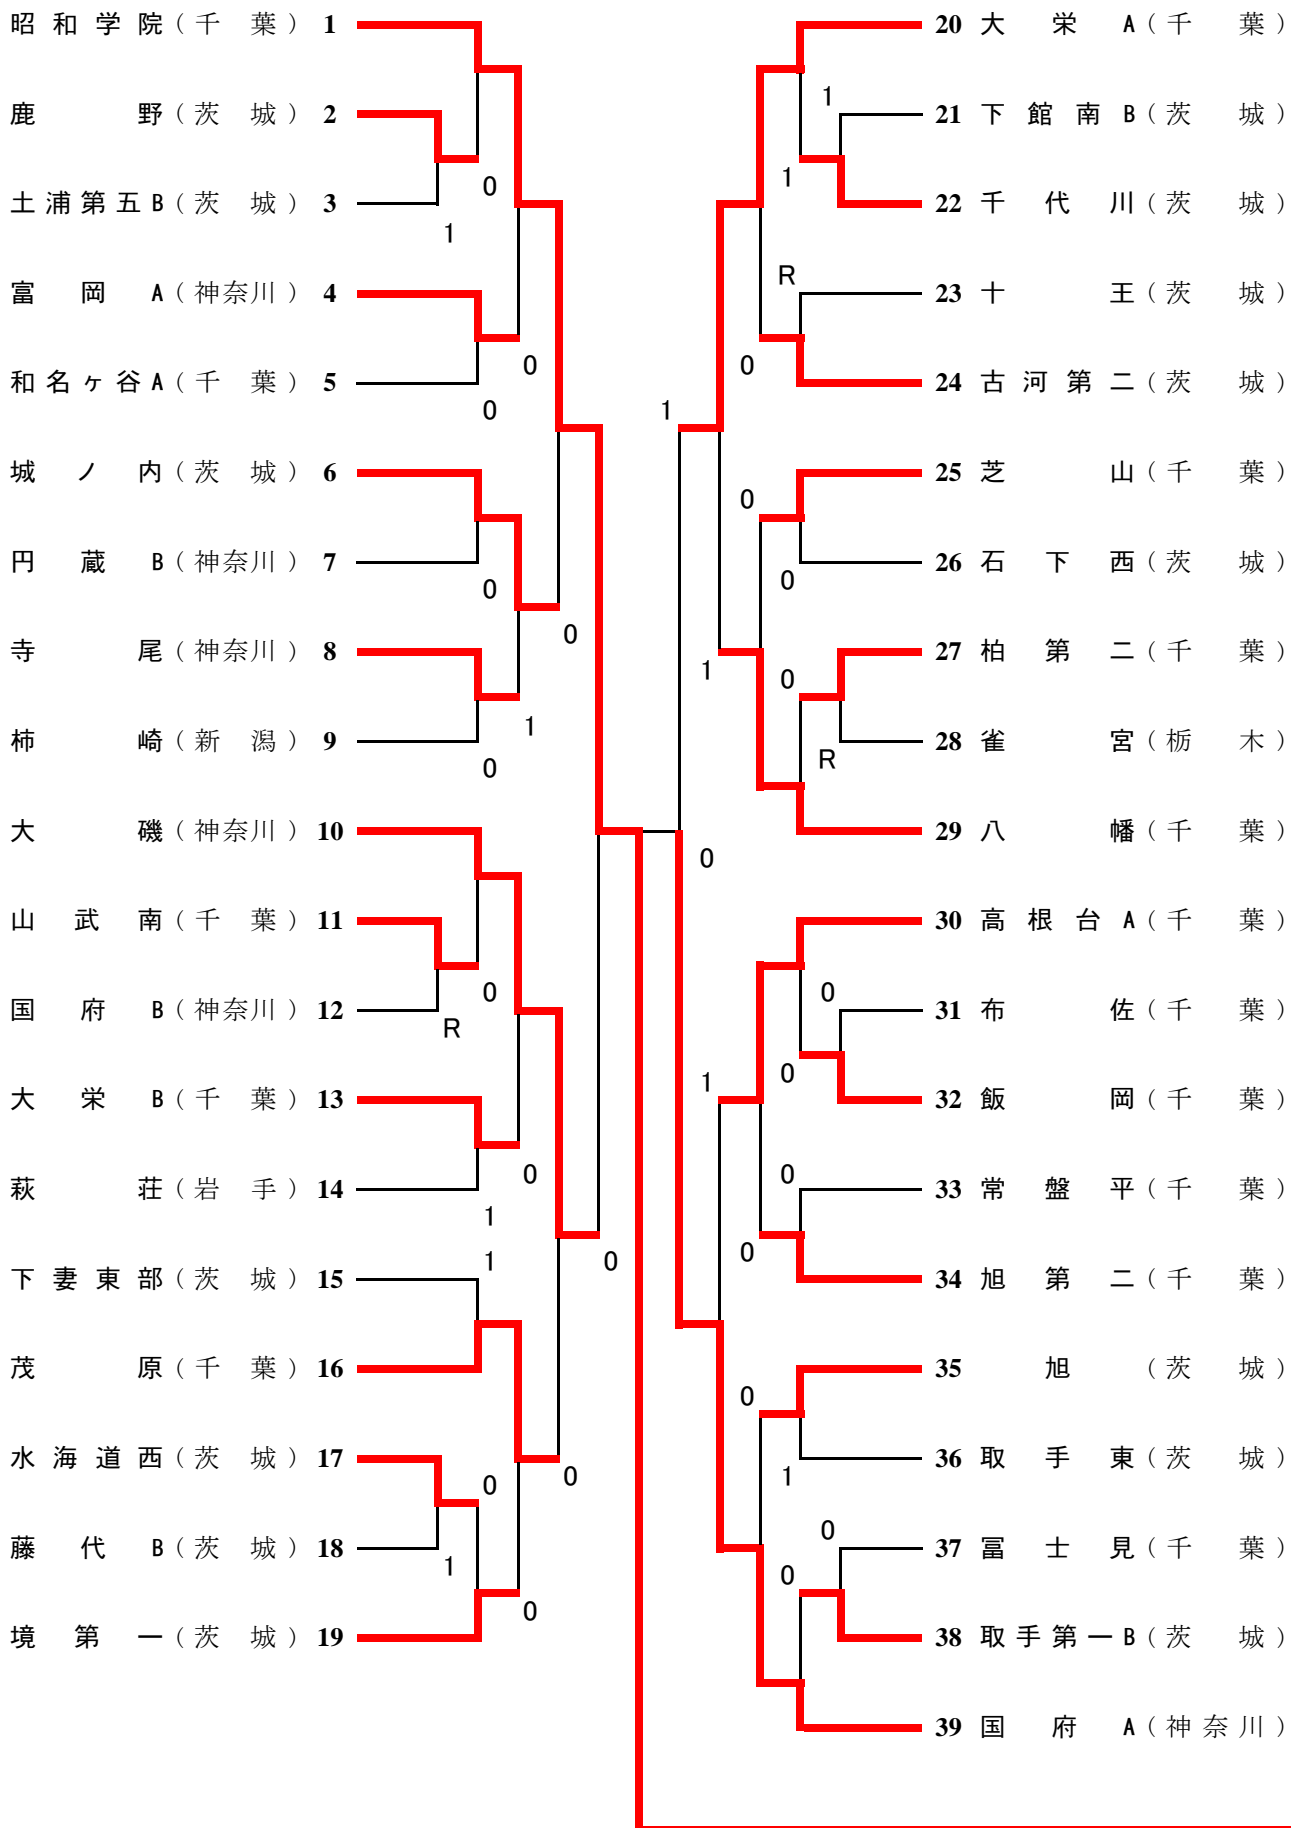

# チャンピオントーナメント(女子)

トーナメントNo 1～ 49 → 1会場  
 50～ 78 →15会場(55～59の勝ち残りは1会場)  
 準決勝から1会場