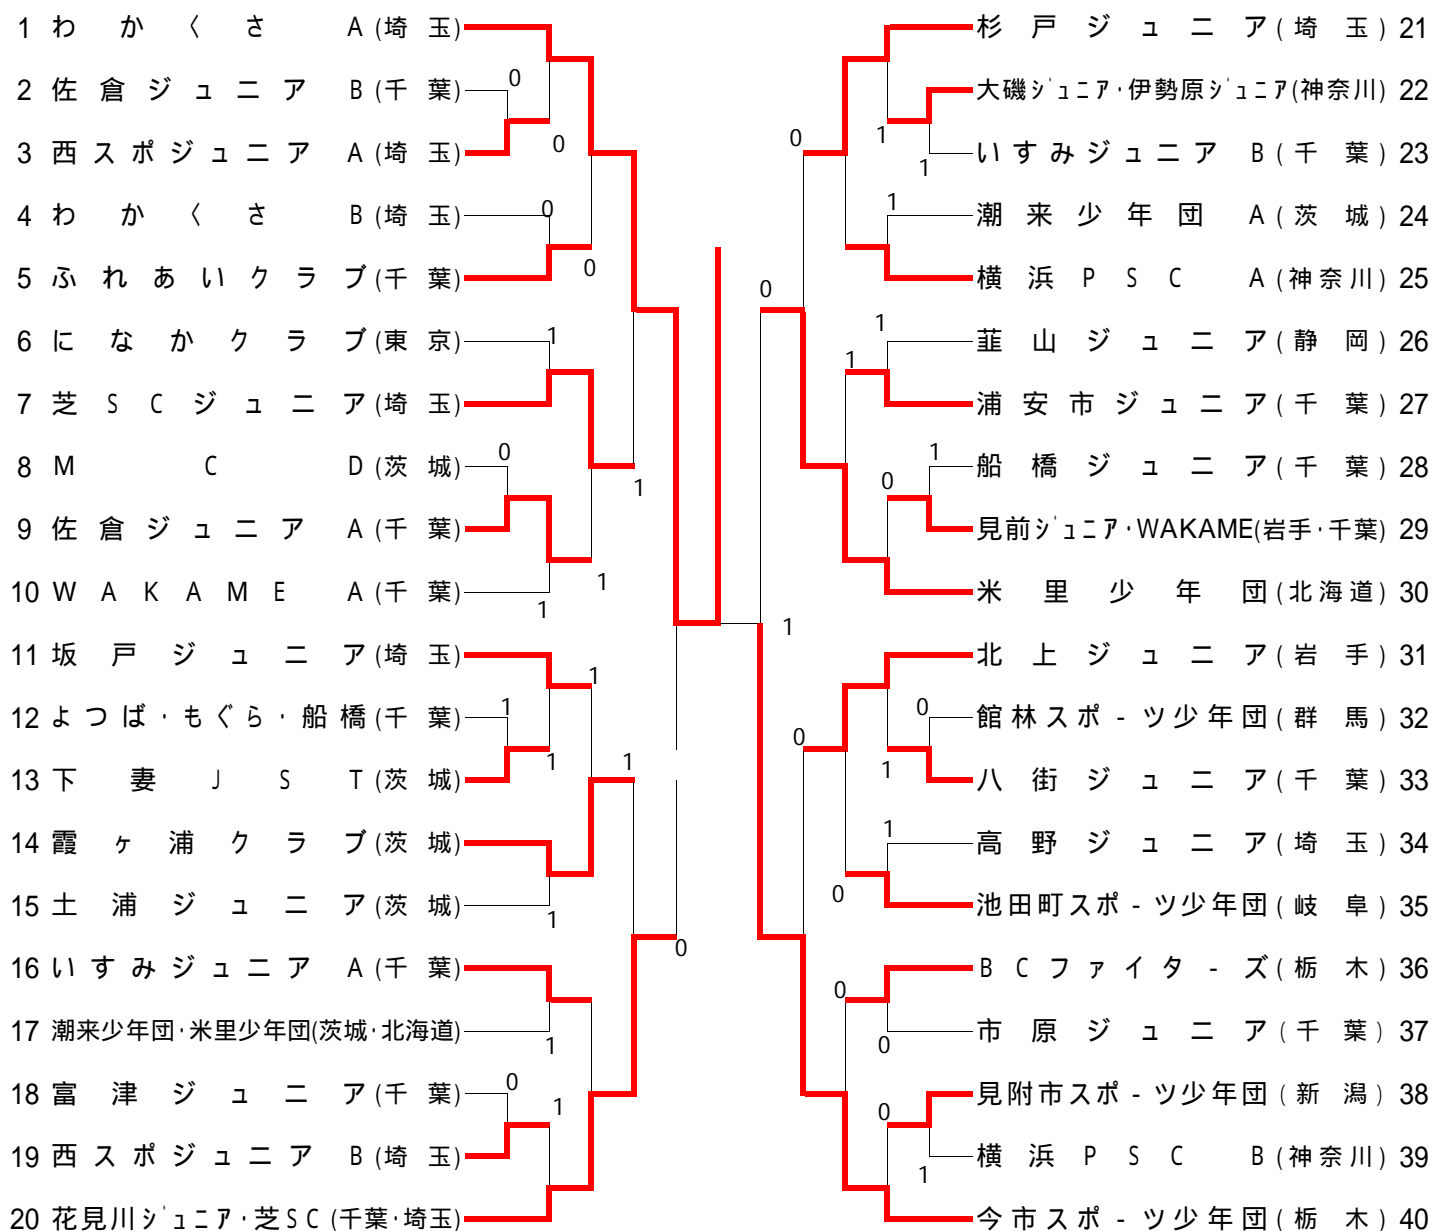

ジュニア ハイ・ト - ナメント (女子団体)

わかくさA(埼玉)

ジュニア ロ - ト - ナメント (女子団体)

横浜PSC・大磯ジュニア(神奈川)