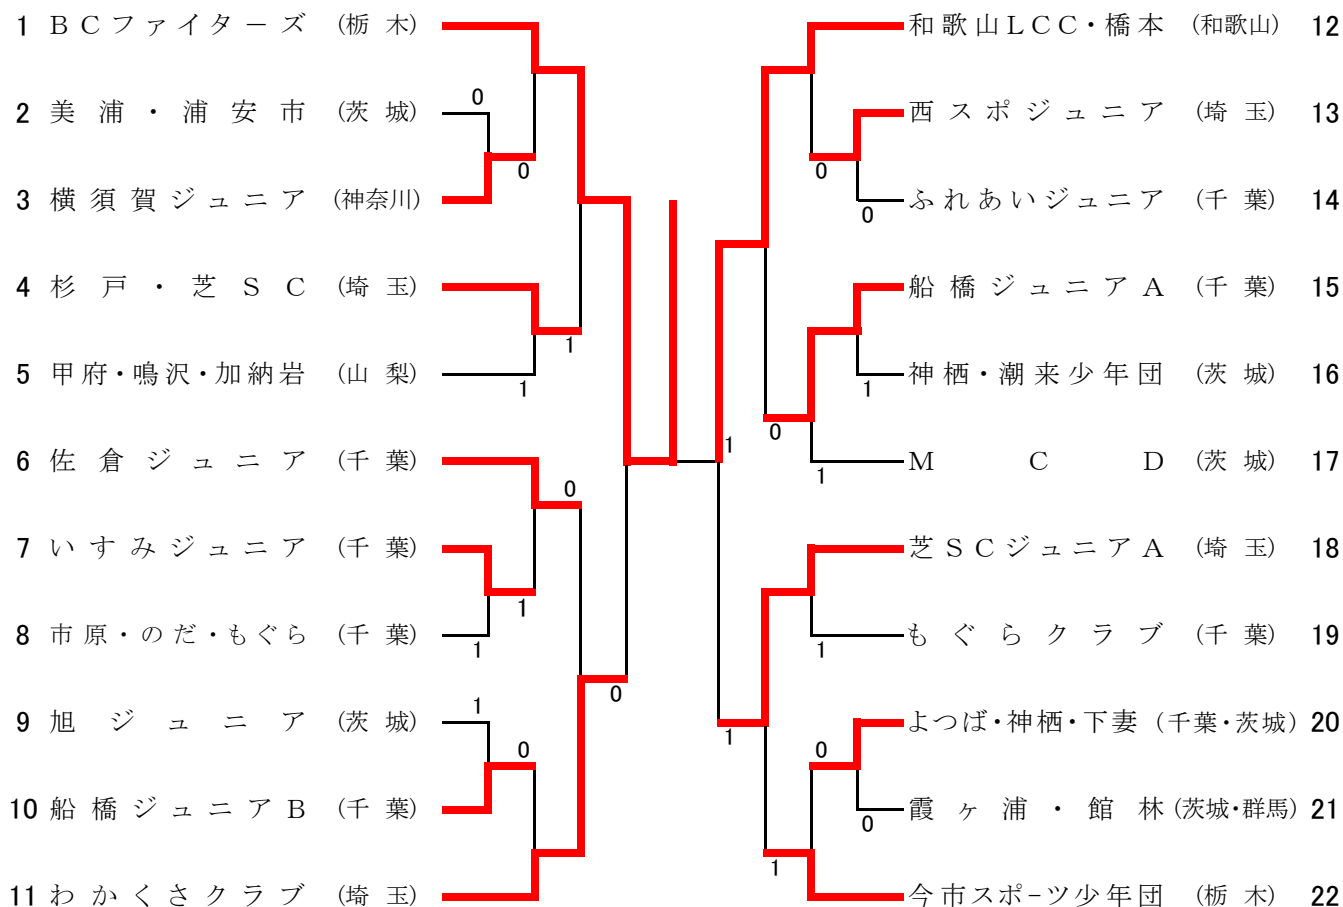

# ジュニア ハイ

## トーナメント(男子・団体)

第七会場  
B22~B29コート

# ジュニア ロー

## トーナメント(男子・団体)

第七会場  
B18~B19コート