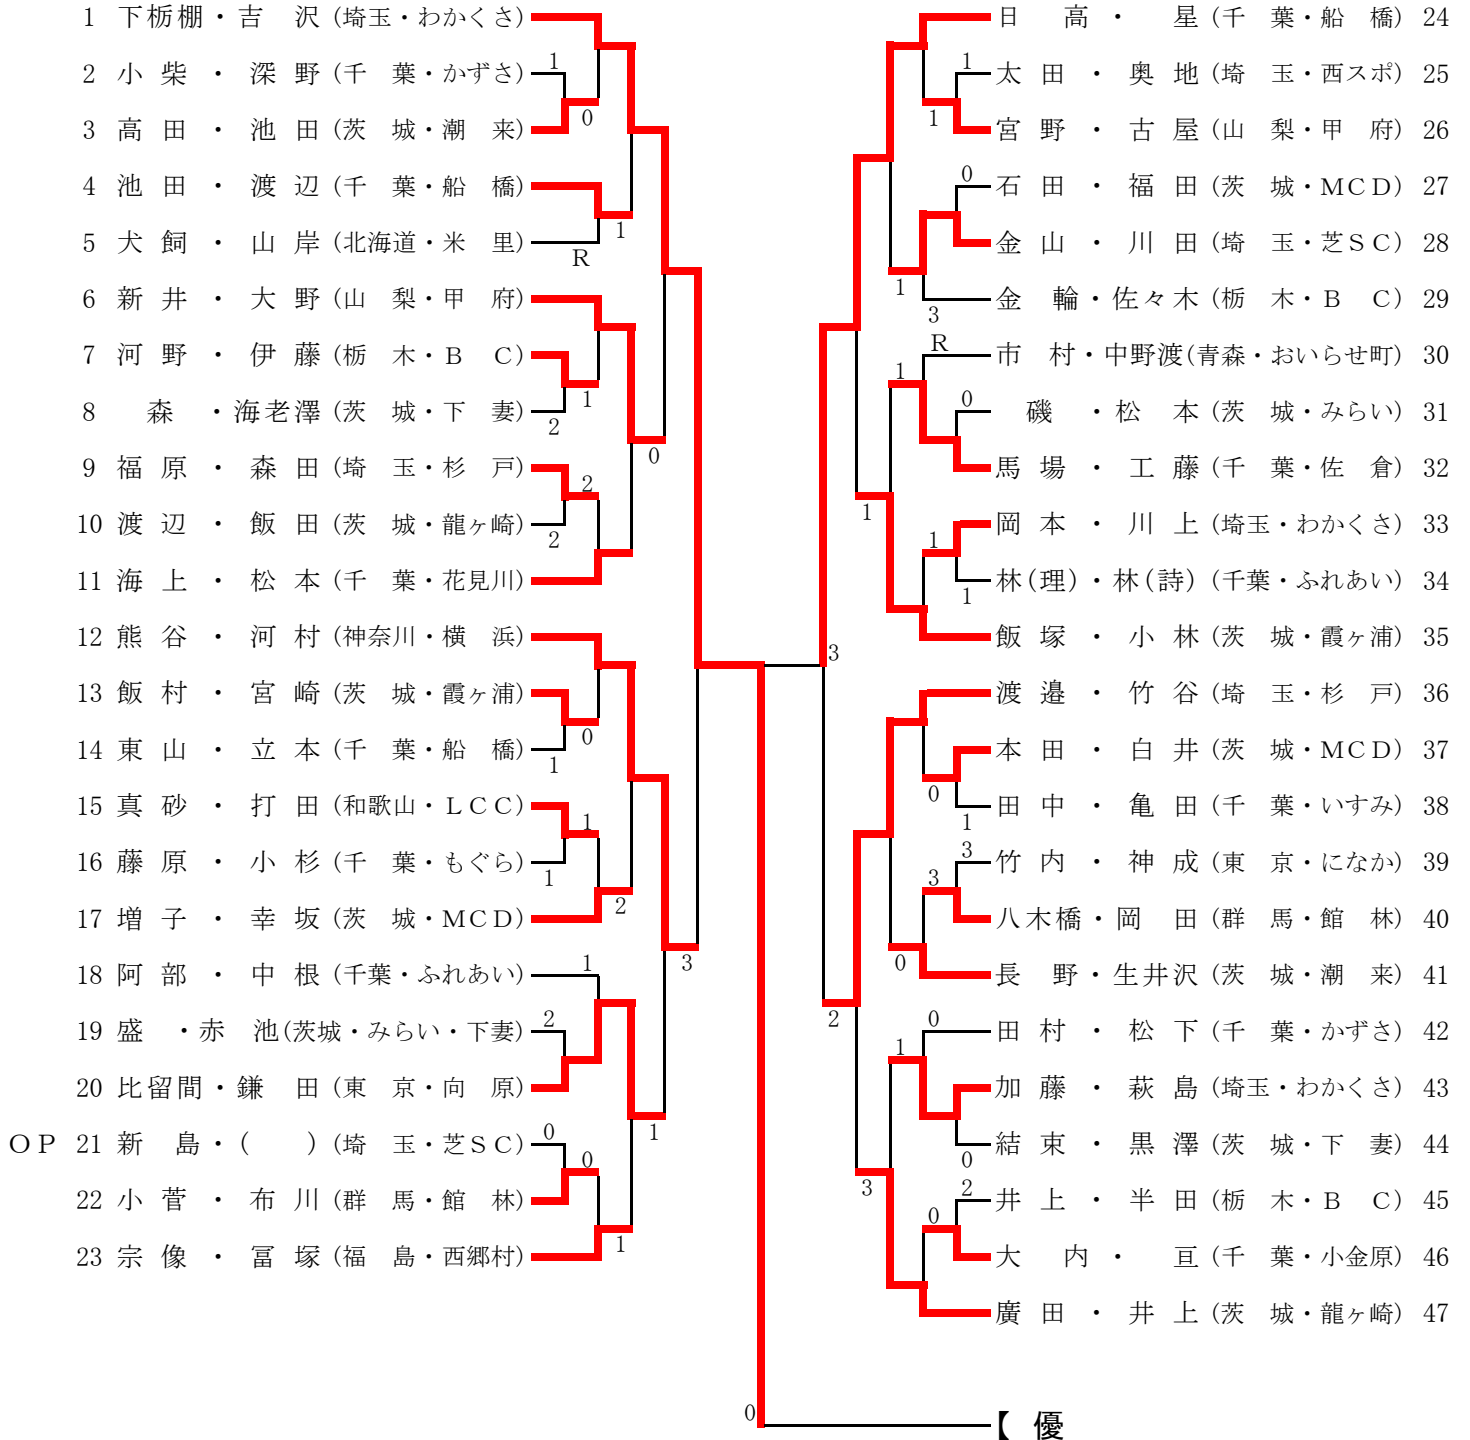

《 トーナメント 女子・個人 》

第五会場
B1コート～B8コート

ジュニア・ハイ

《 トーナメント 女子・個人 》

第六会場
B10コート～B17コート
準々決勝より第五会場

《 トーナメント 女子・個人 》

第二会場
D1コート～D8コート