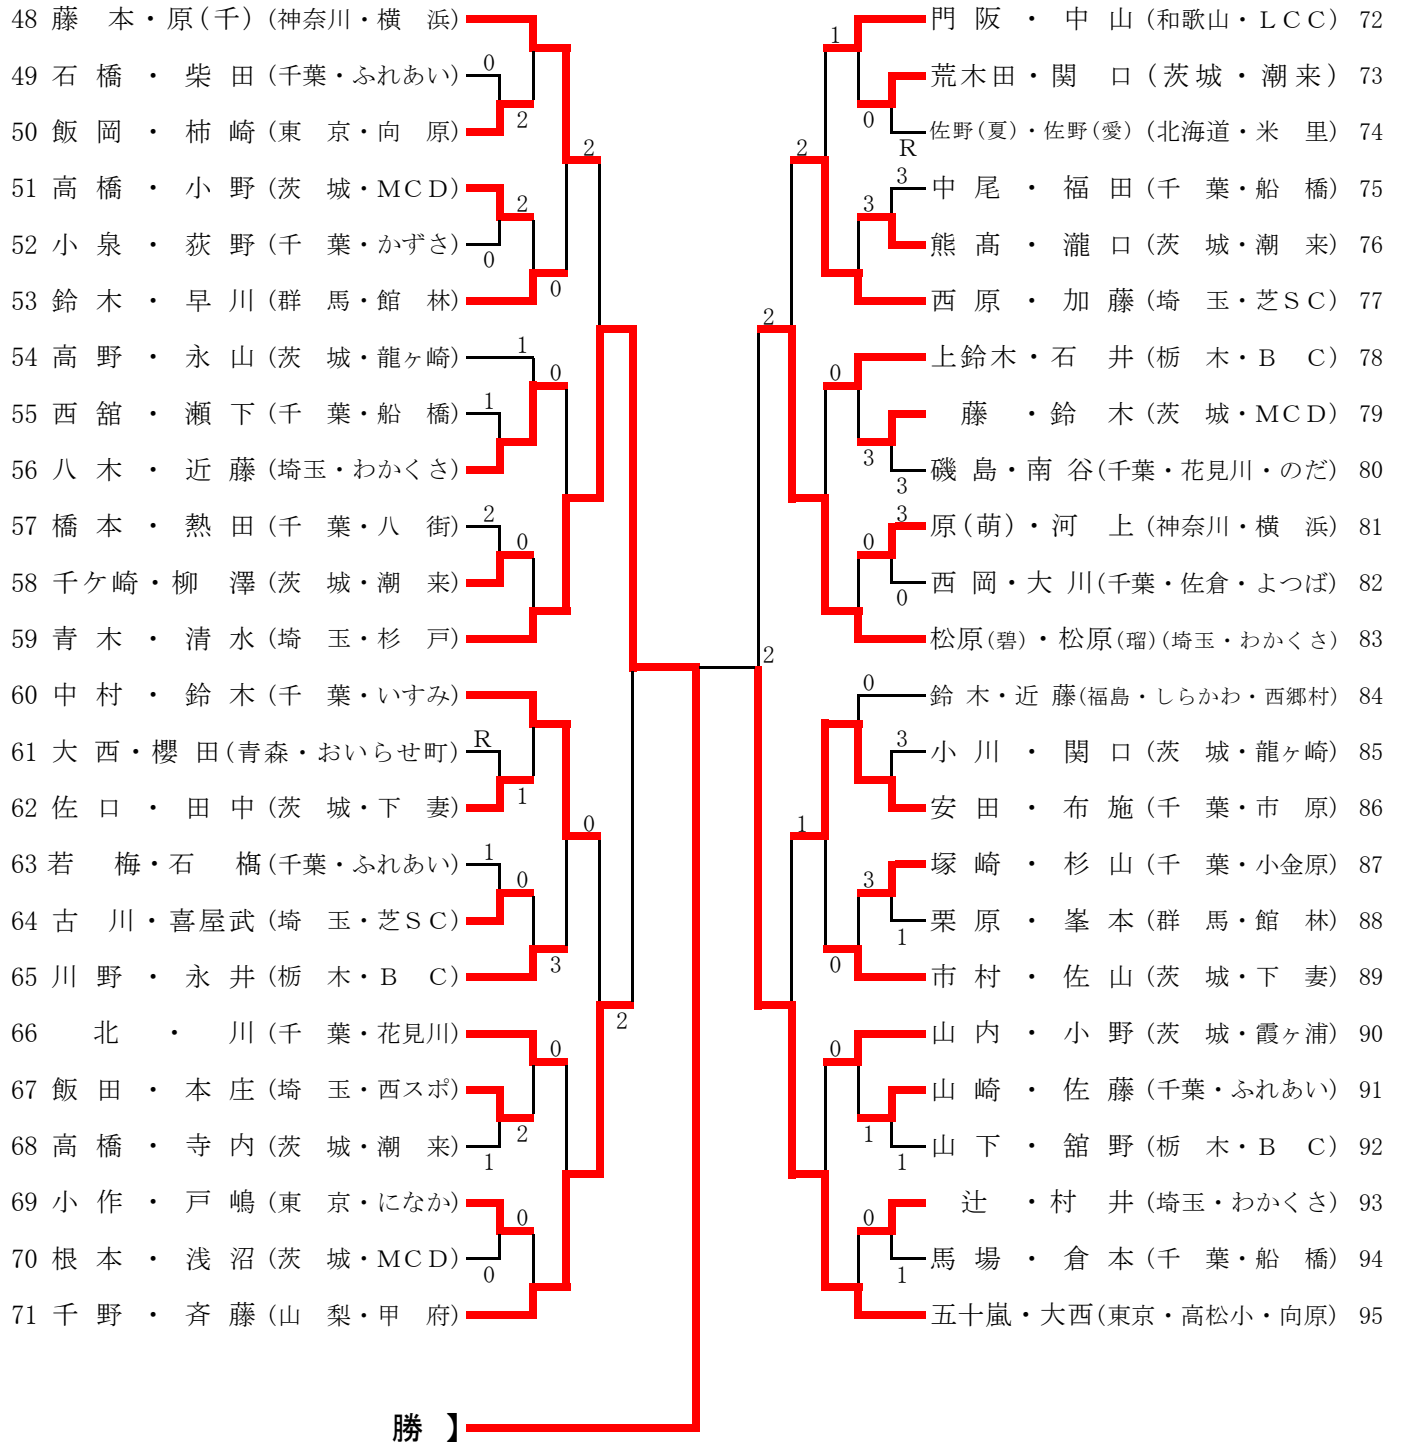

《 トーナメント 女子・個人 》

第五会場
B1コート～B8コート

ジュニア・ハイ

《 トーナメント 女子・個人 》

第六会場
B10コート～B17コート
準々決勝より第五会場

《 トーナメント 女子・個人 》

第二会場
D1コート～D8コート