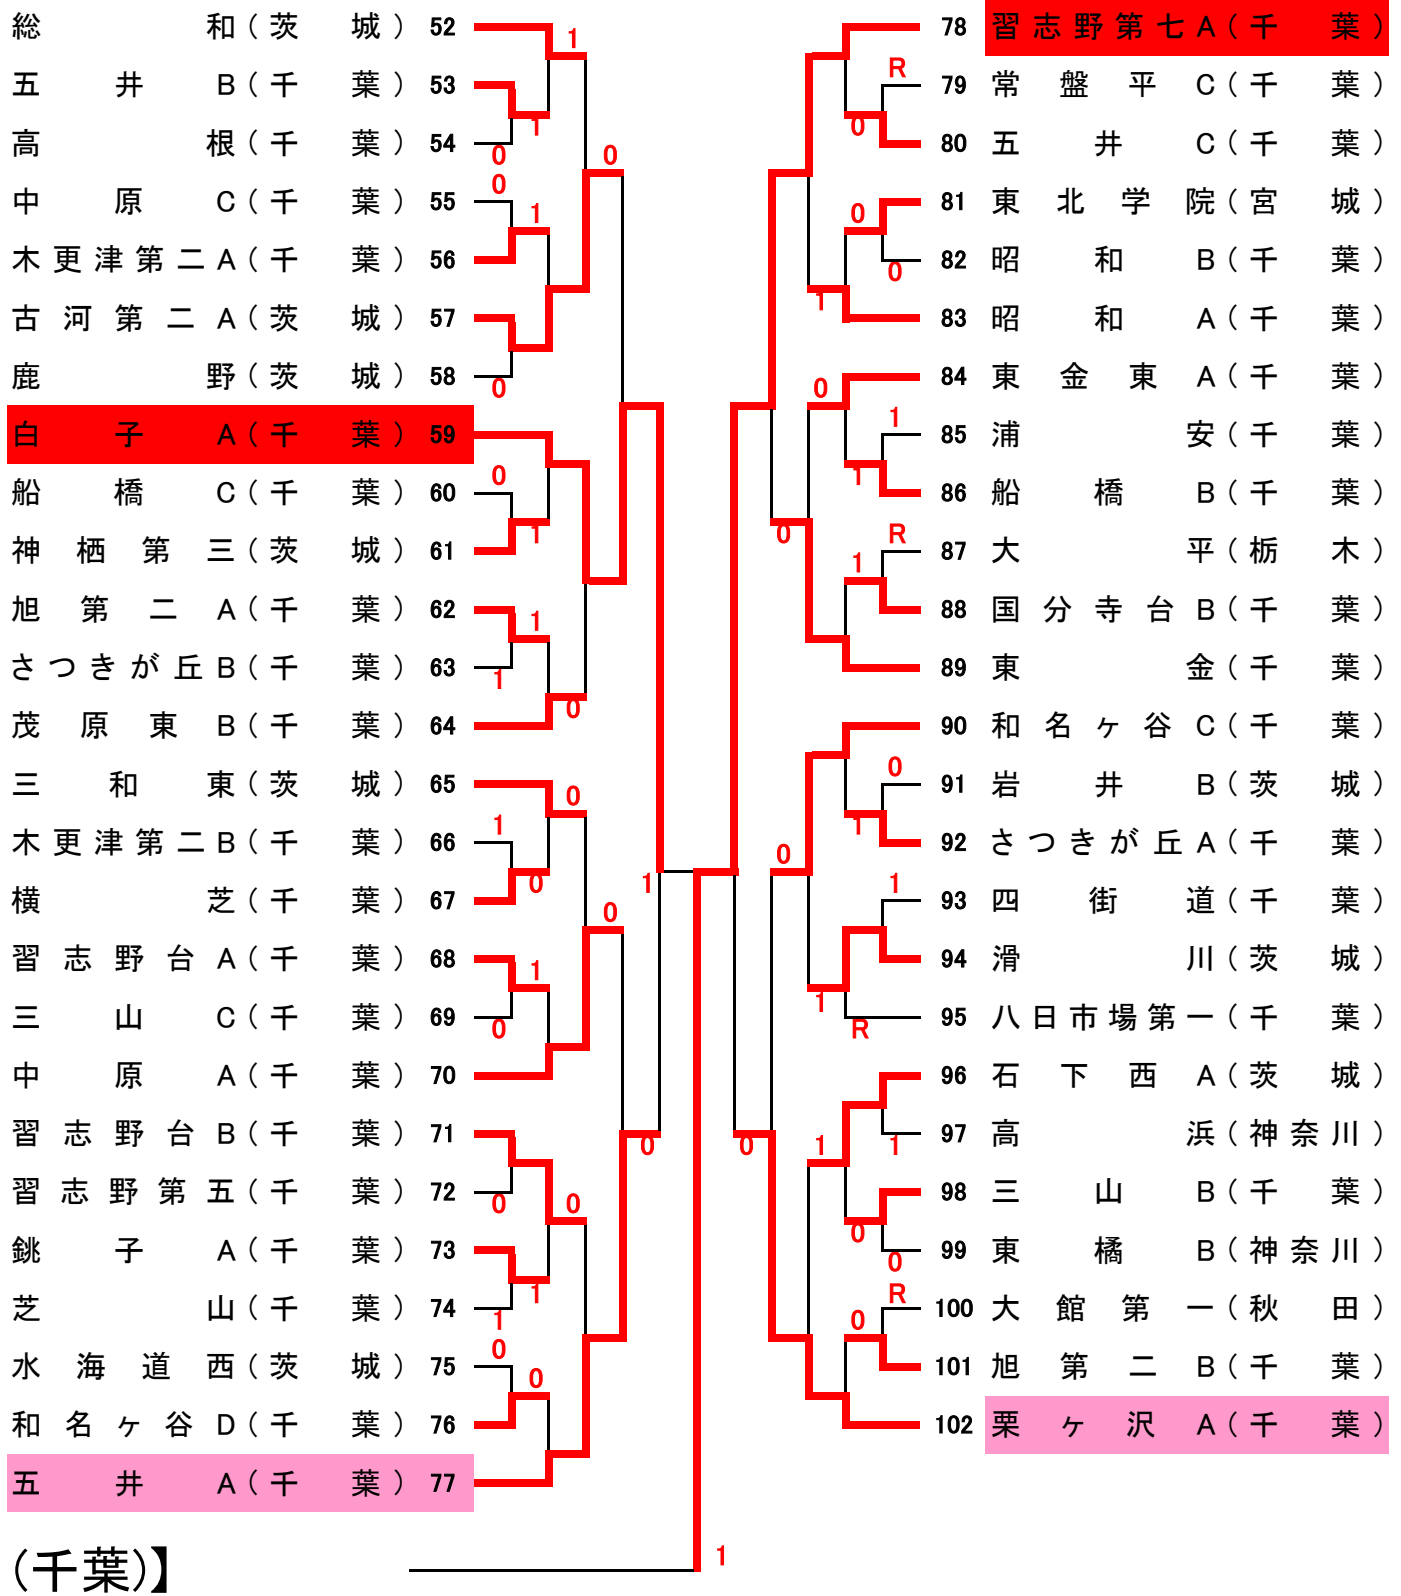

ソフトテニストーナメント(男子)

No1~19は18会場	} 準決勝から19会場
No20~51は19会場	
No52~70は20会場	} は19会場
No71~102は21会場	
No14~25	} は20会場
No1~25	
No65~77	} は20会場
No52~77	