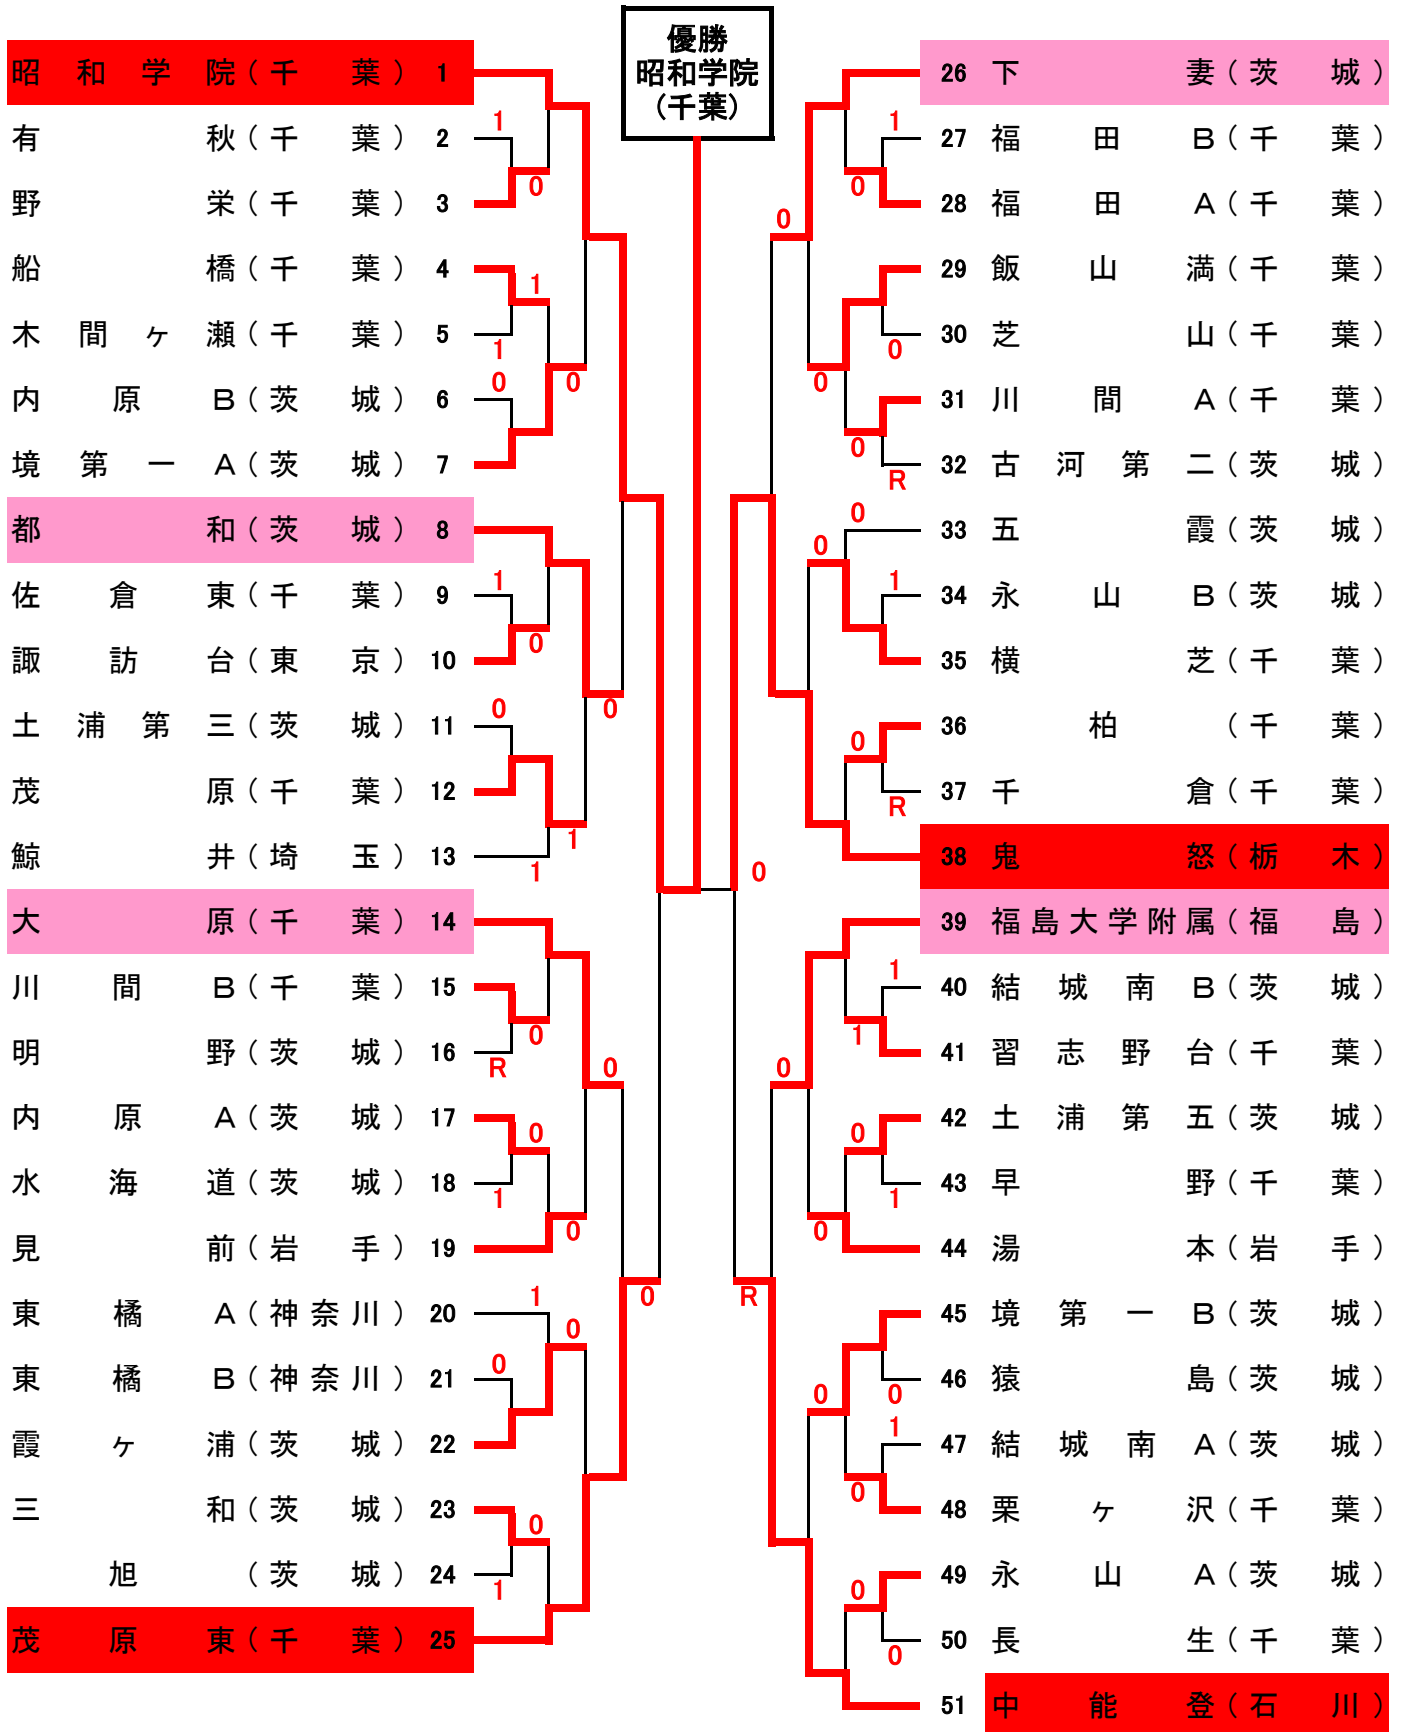

チャンピオントーナメント(女子)

No.1~51は1会場