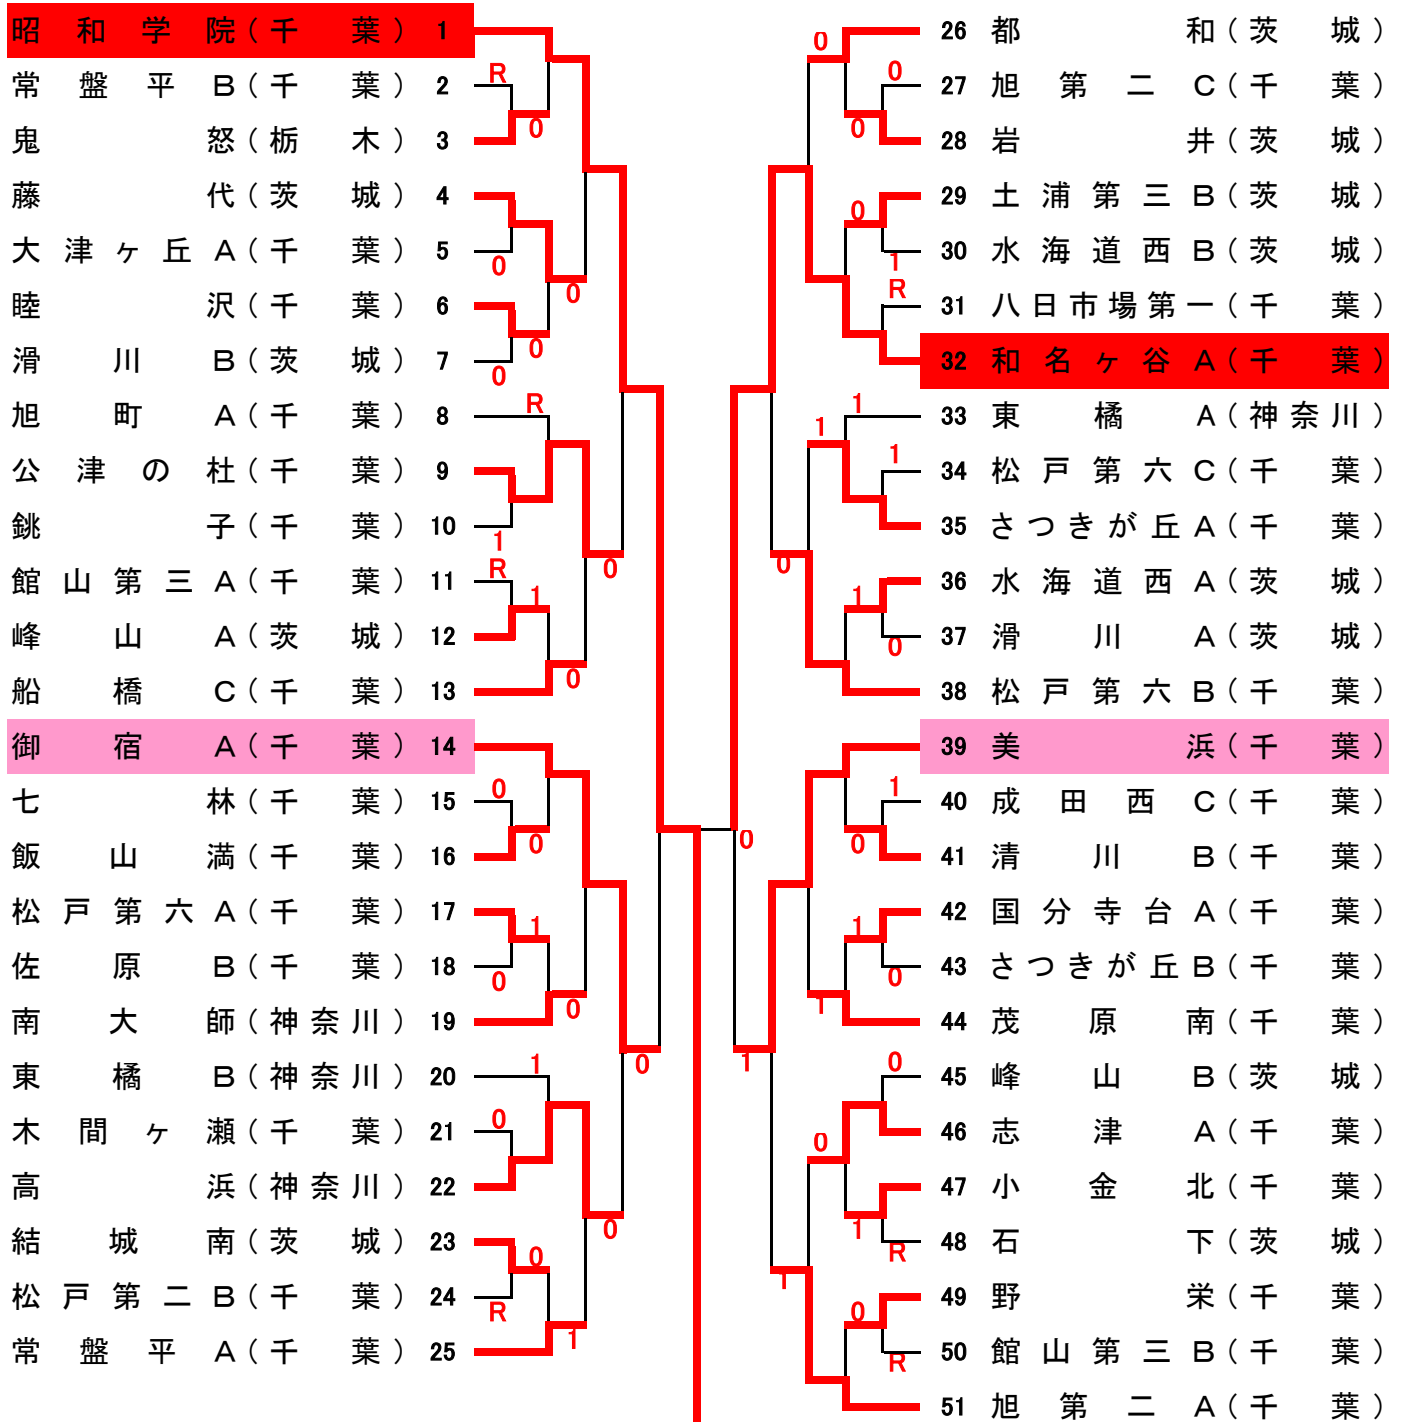

ソフトテニストーナメント(女子)

【優勝】 昭和学校

【千葉】

No1~32は9会場	}	No26~38	}	は11会場
No33~51は11会場		No26~51		準決勝から12会場
No52~64は10会場	}	No52~76	}	は12会場
No65~101は12会場				