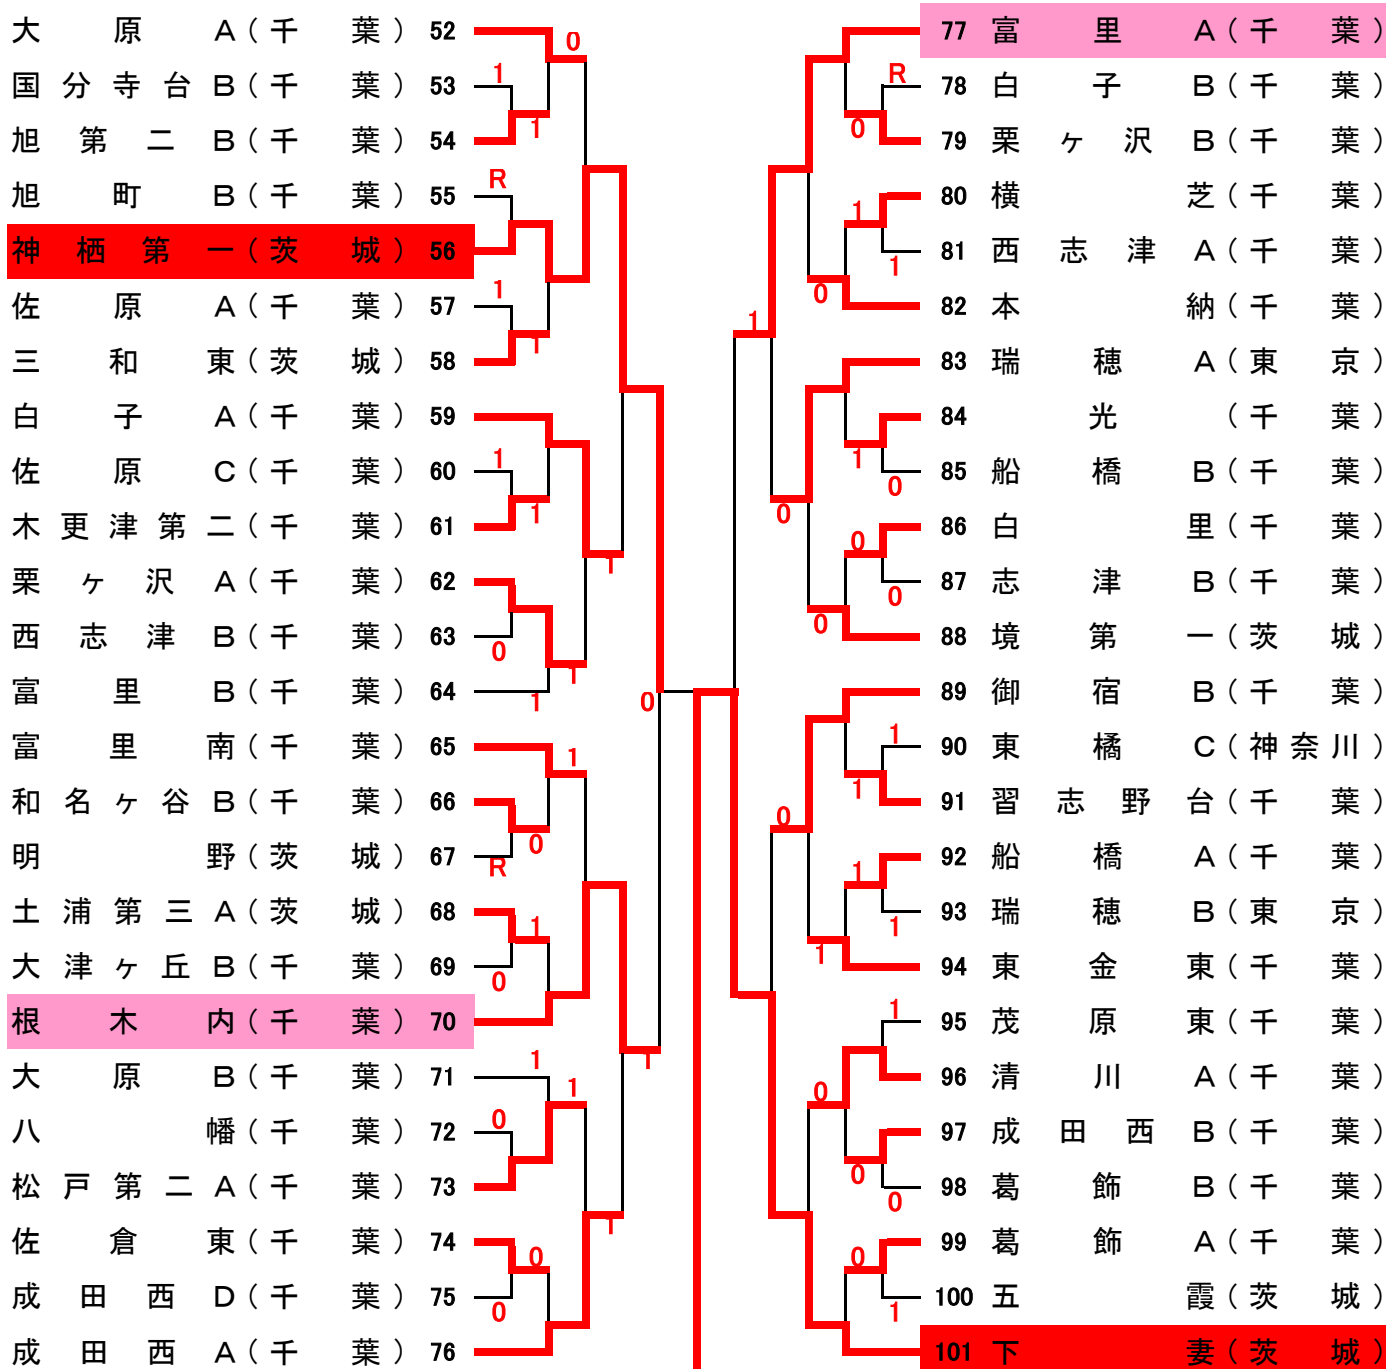

ソフトテニストーナメント(女子)

【優勝】 昭和学校

【千葉】

No1~32は9会場	}	No26~38	}	は11会場
No33~51は11会場		No26~51		準決勝から12会場
No52~64は10会場	}	No52~76	}	は12会場
No65~101は12会場				