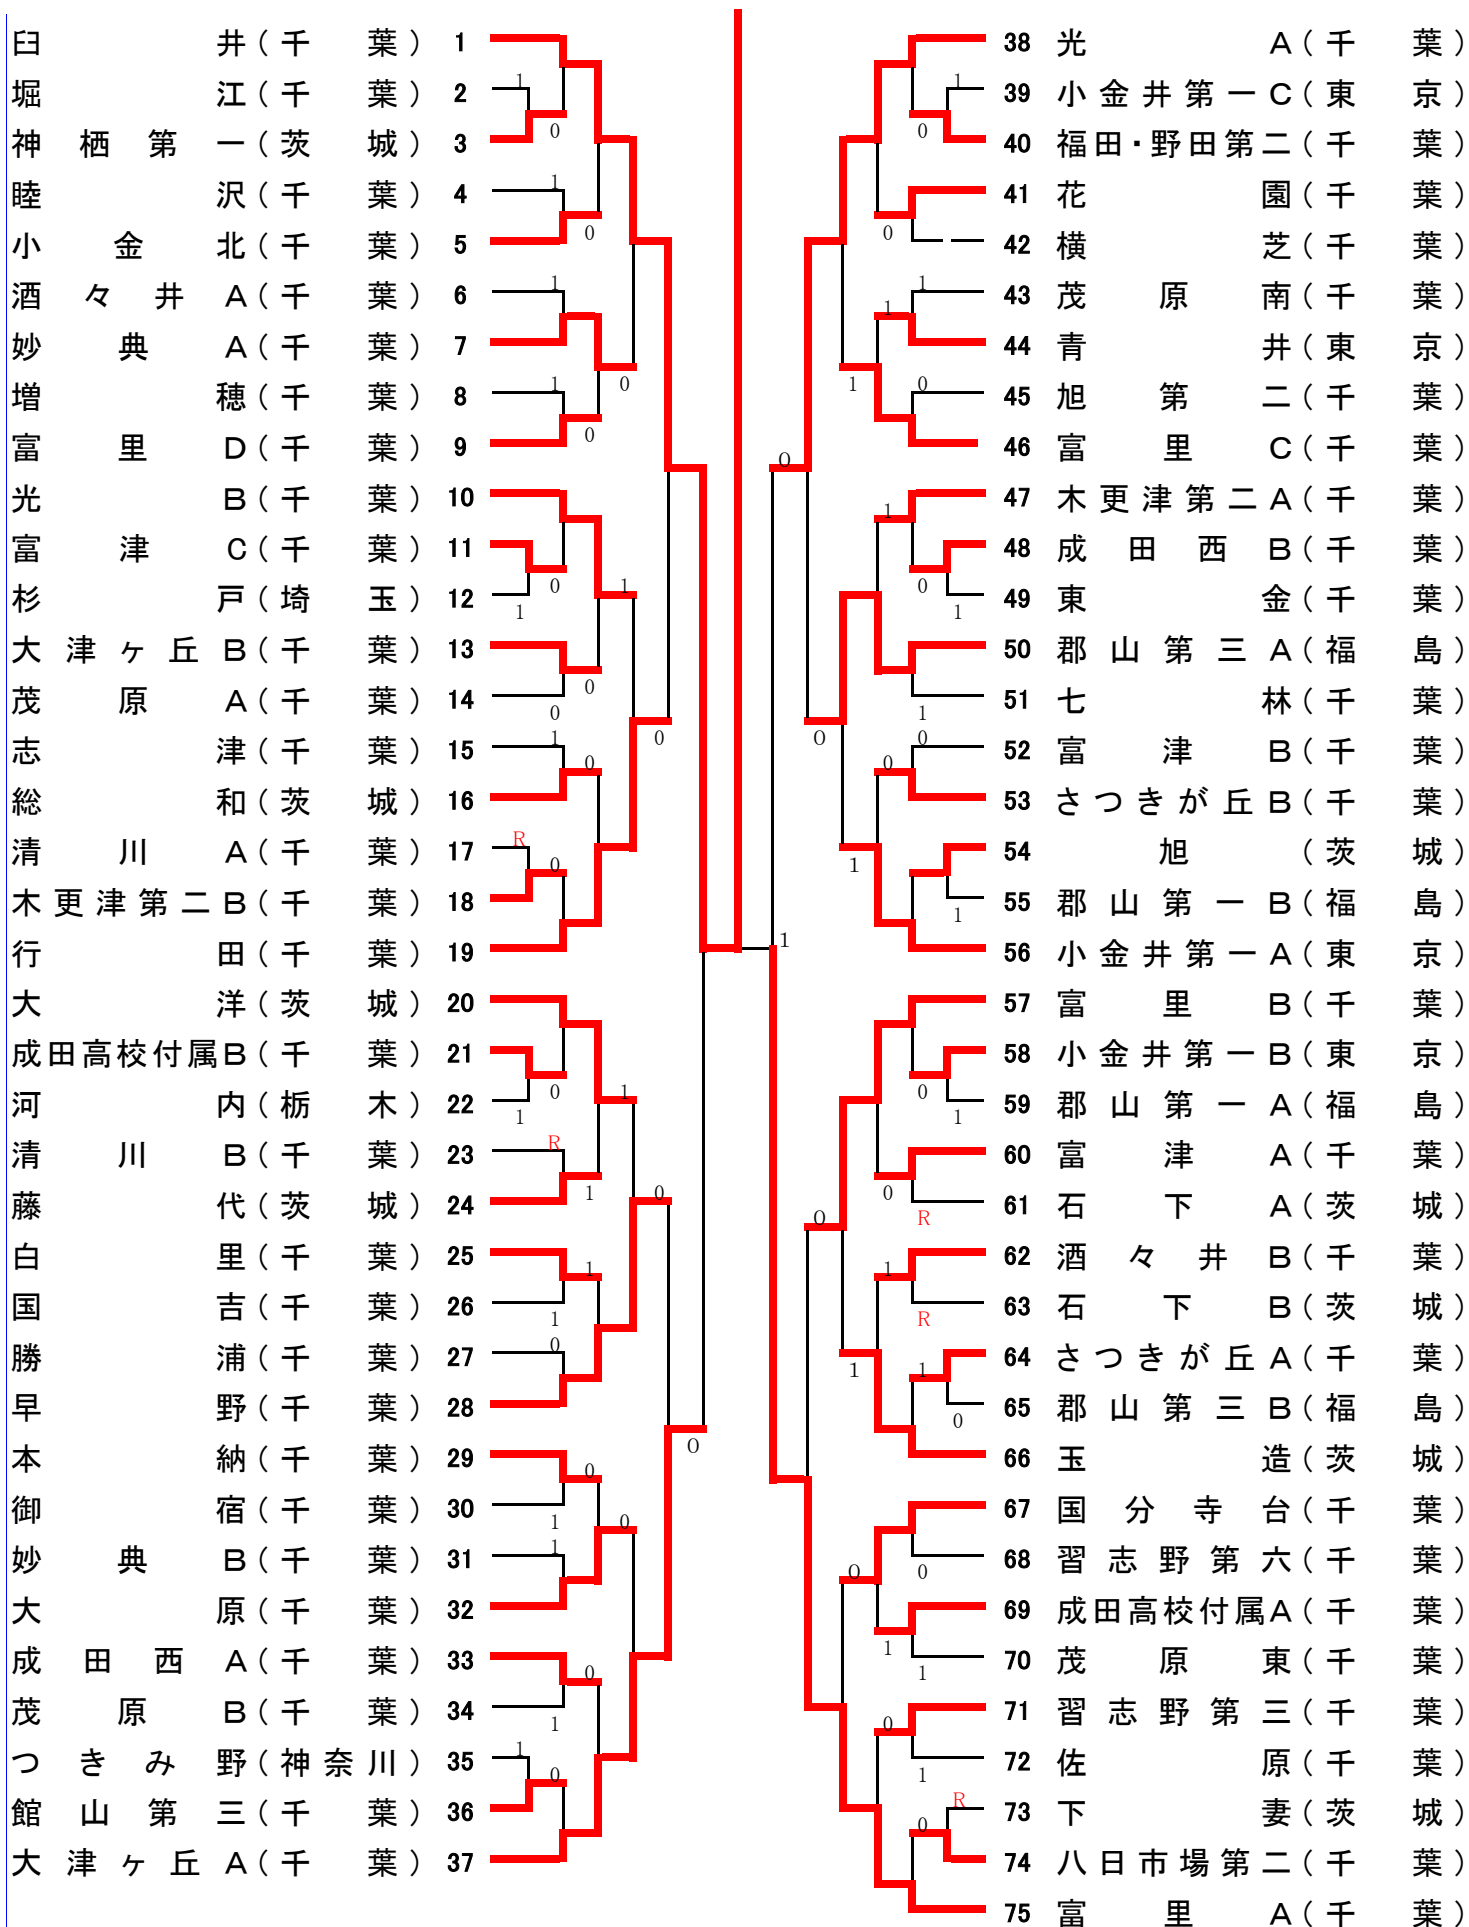

ソフトテニストーナメント(女子)

トーナメントNo.1~19 12会場 6面(A41~46) → 準決勝から 12会場
 トーナメントNo.20~46 13会場 8面(A26~33) → No.38~56の準々決勝 13会場
 トーナメントNo.47~75 14会場 7面(A34~40)