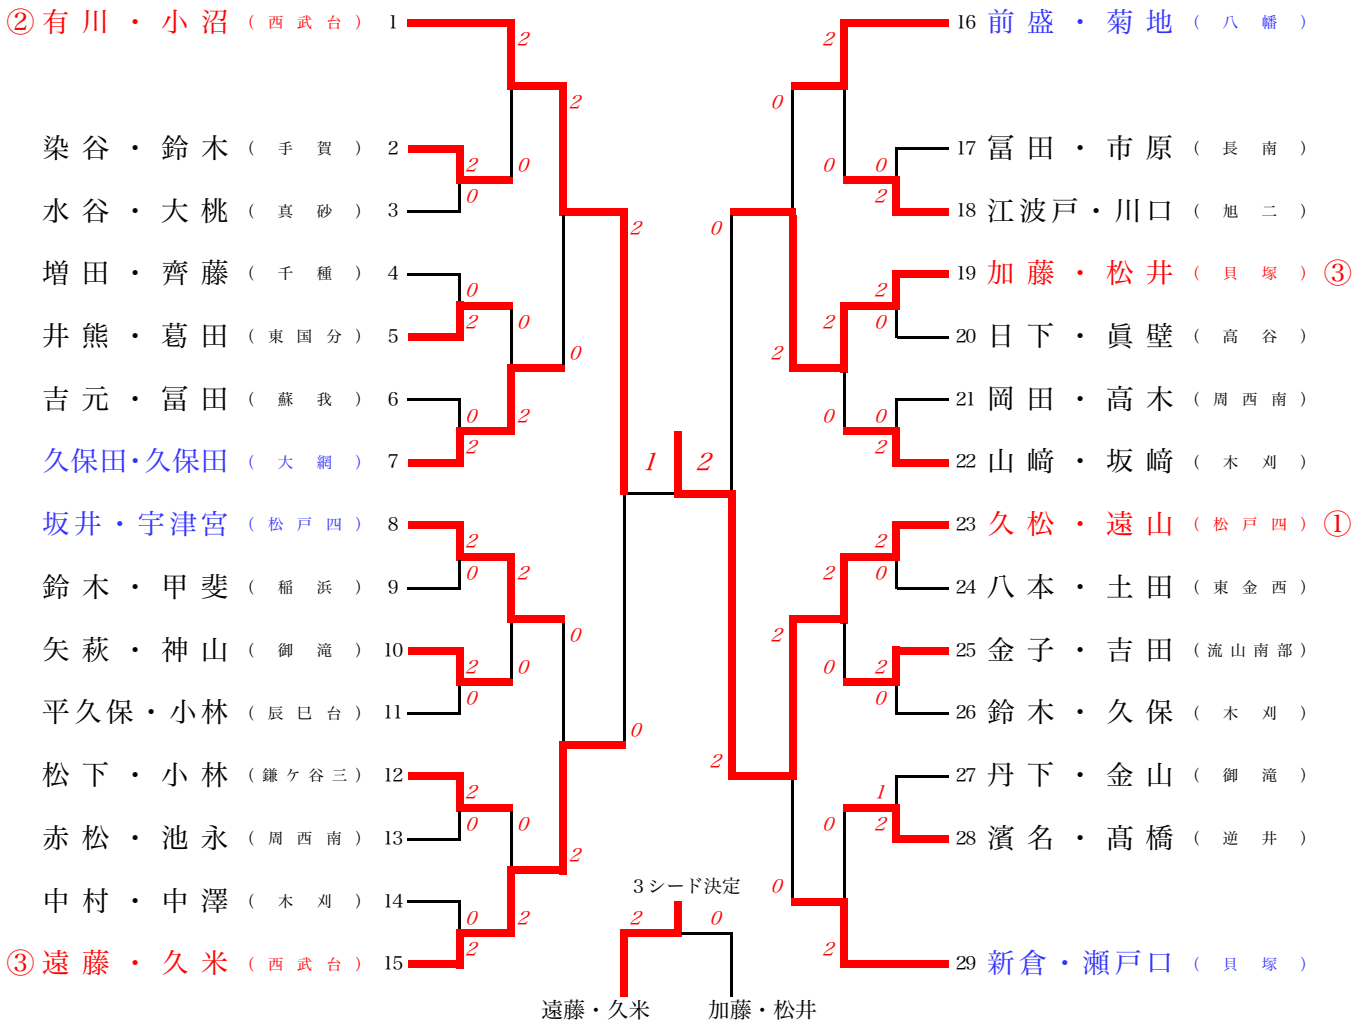

男子ダブルス (BD)

女子ダブルス (GD)

男子ダブルス (BD)

1 回戦

1	藤代・中西 (八幡)	18 - 21 21 - 16 19 - 21	2	石毛・佐藤 (蘇我)
2	高橋・川口 (御滝)	15 - 21 12 - 21 -	2	岡崎・森田 (八街南)
3	加藤・吉田 (金ヶ作)	20 - 22 21 - 17 16 - 21	2	石木田・宮嶋 (大網)
4	松島・原 (鎌ヶ谷四)	21 - 12 13 - 21 -	2	望月・鈴木 (大貫)
5	片岡・菅谷 (八日市場一)	9 - 21 11 - 21 -	2	佐藤・山本 (八街南)
6	吉田・末廣 (松ヶ丘)	5 - 21 21 - 19 21 - 11	1	石井・井野 (茂原南)
7	石井・務臺 (八幡)	21 - 11 21 - 14 -	0	望月・佐藤 (流山南部)
8	田辺・細谷 (緑町)	21 - 6 21 - 5 -	0	仲間・岡本 (東金)

2 回戦

9	関口・塩澤 (西武台)	21 - 8 21 - 18 -	0	石毛・佐藤 (蘇我)
10	岡崎・森田 (八街南)	21 - 14 21 - 10 -	0	泉崎・佐藤 (市川一)
11	竹下・浅野 (稲浜)	21 - 9 15 - 21 21 - 17	1	石木田・宮嶋 (大網)
12	望月・鈴木 (大貫)	13 - 21 19 - 21 -	2	伊藤・山下 (流山南部)
13	永井・清宮 (幸町二)	21 - 18 21 - 18 -	0	佐藤・山本 (八街南)
14	吉田・末廣 (松ヶ丘)	21 - 16 21 - 10 -	0	國武・伊藤 (御滝)
15	松井・田中 (松戸四)	21 - 11 21 - 17 -	0	石井・務臺 (八幡)
16	田辺・細谷 (緑町)	12 - 21 21 - 11 21 - 16	1	井上・井上 (金ヶ作)

準々決勝

17	関口・塩澤 (西武台)	21 - 11 21 - 14 -	0	岡崎・森田 (八街南)
18	竹下・浅野 (稲浜)	21 - 13 21 - 11 -	0	伊藤・山下 (流山南部)
19	永井・清宮 (幸町二)	21 - 16 22 - 24 22 - 20	1	吉田・末廣 (松ヶ丘)
20	松井・田中 (松戸四)	15 - 21 9 - 21 -	2	田辺・細谷 (緑町)

準決勝

21	関口・塩澤 (西武台)	16 - 21 21 - 16 18 - 21	2	竹下・浅野 (稲浜)
22	永井・清宮 (幸町二)	11 - 21 21 - 14 25 - 23	1	田辺・細谷 (緑町)