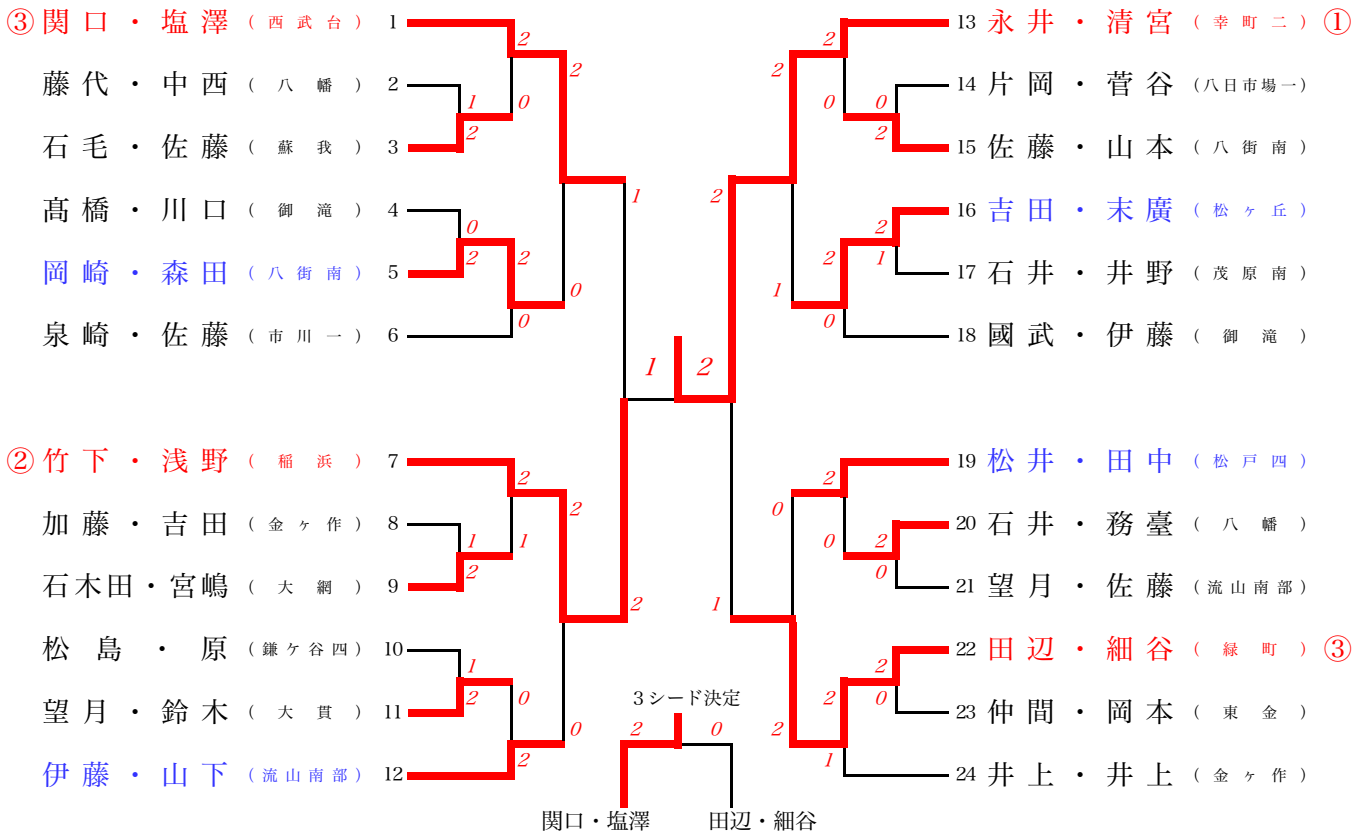

男子ダブルス (BD)

女子ダブルス (GD)

男子ダブルス (BD)

1 回戦

1	藤代・中西 (八幡)	18 - 21 21 - 16 19 - 21	2	石毛・佐藤 (蘇我)
2	高橋・川口 (御滝)	15 - 21 12 - 21 -	2	岡崎・森田 (八街南)
3	加藤・吉田 (金ヶ作)	20 - 22 21 - 17 16 - 21	2	石木田・宮嶋 (大網)
4	松島・原 (鎌ヶ谷四)	21 - 12 13 - 21 -	2	望月・鈴木 (大貫)
5	片岡・菅谷 (八日市場一)	9 - 21 11 - 21 -	2	佐藤・山本 (八街南)
6	吉田・末廣 (松ヶ丘)	5 - 21 21 - 19 21 - 11	1	石井・井野 (茂原南)
7	石井・務臺 (八幡)	21 - 11 21 - 14 -	0	望月・佐藤 (流山南部)
8	田辺・細谷 (緑町)	21 - 6 21 - 5 -	0	仲間・岡本 (東金)

2 回戦

9	関口・塩澤 (西武台)	21 - 8 21 - 18 -	0	石毛・佐藤 (蘇我)
10	岡崎・森田 (八街南)	21 - 14 21 - 10 -	0	泉崎・佐藤 (市川一)
11	竹下・浅野 (稲浜)	21 - 9 15 - 21 21 - 17	1	石木田・宮嶋 (大網)
12	望月・鈴木 (大貫)	13 - 21 19 - 21 -	2	伊藤・山下 (流山南部)
13	永井・清宮 (幸町二)	21 - 18 21 - 18 -	0	佐藤・山本 (八街南)
14	吉田・末廣 (松ヶ丘)	21 - 16 21 - 10 -	0	國武・伊藤 (御滝)
15	松井・田中 (松戸四)	21 - 11 21 - 17 -	0	石井・務臺 (八幡)
16	田辺・細谷 (緑町)	12 - 21 21 - 11 21 - 16	1	井上・井上 (金ヶ作)

準々決勝

17	関口・塩澤 (西武台)	21 - 11 21 - 14 -	0	岡崎・森田 (八街南)
18	竹下・浅野 (稲浜)	21 - 13 21 - 11 -	0	伊藤・山下 (流山南部)
19	永井・清宮 (幸町二)	21 - 16 22 - 24 22 - 20	1	吉田・末廣 (松ヶ丘)
20	松井・田中 (松戸四)	15 - 21 9 - 21 -	2	田辺・細谷 (緑町)

準決勝

21	関口・塩澤 (西武台)	16 - 21 21 - 16 18 - 21	2	竹下・浅野 (稲浜)
22	永井・清宮 (幸町二)	11 - 21 21 - 14 25 - 23	1	田辺・細谷 (緑町)