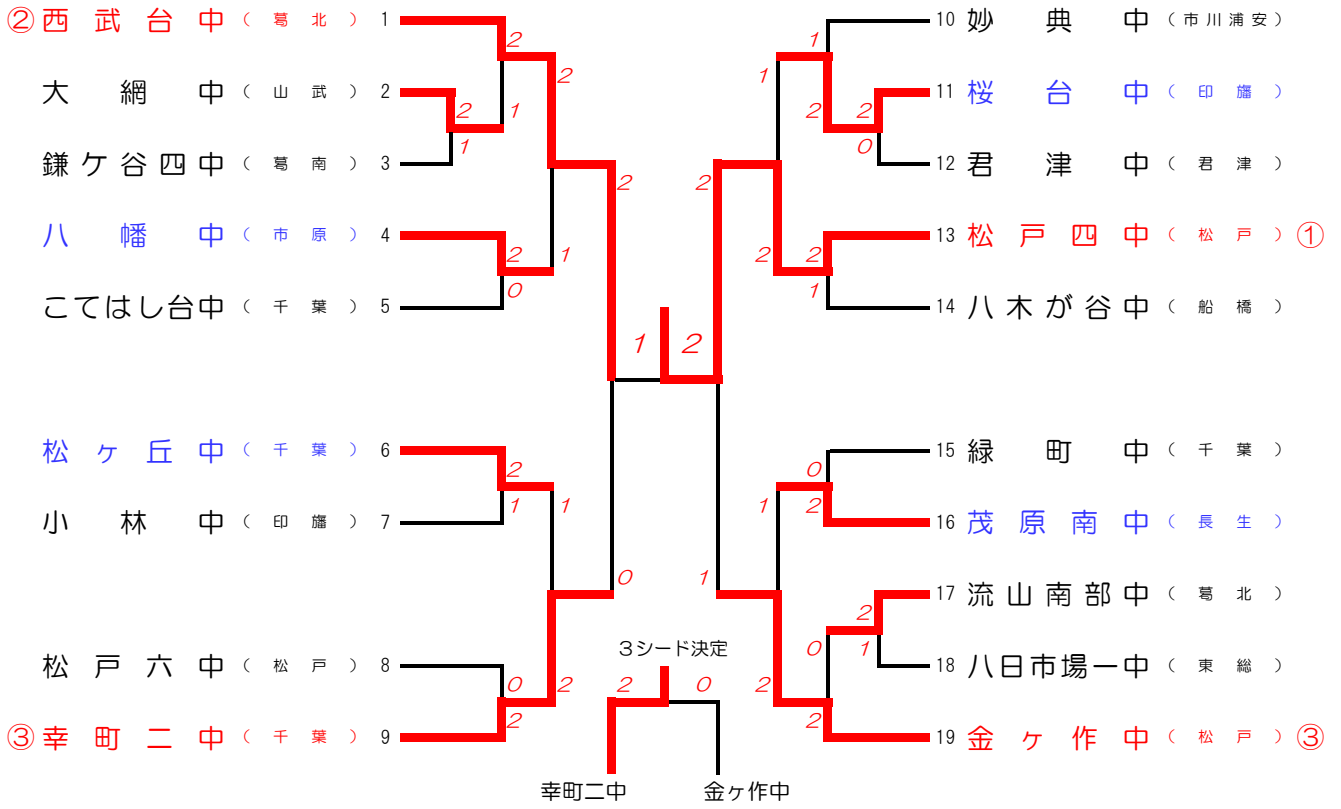

男子団体 (BT)

女子団体 (GT)

男子団体 (BT)

1 回戦

2 回戦

準々決勝

1	大網中 (山武)	2 - 1	鎌ヶ谷四中 (葛南)
	安宅 洸人 吉野 和樹	21 - 23 0 19 - 21 2	松島 一樹 原 佑太
	宮嶋 翼	21 - 7 2 21 - 12 0	小林 正哉
	石木田 大和 内田 恒徳	21 - 12 2 21 - 14 0	市川 亮佑 五十嵐 和輝
2	桜台中 (印旛)	2 - 0	君津中 (君津)
	菅谷 太智 迫上 凌	21 - 10 2 23 - 21 0	三澤 将平 菅藤 光昭
	猪狩 健人	21 - 4 2 21 - 14 0	松本 翔平
	鳥羽 健太郎 山崎 俊輔	0 - 0	井手 僚馬 重田 尚之
3	流山南部中 (葛北)	2 - 1	八日市場一中 (東総)
	伊藤 大輔 山下 晃央	21 - 16 2 21 - 7 0	片岡 千聖 菅谷 純平
	柴田 祐治	13 - 21 0 12 - 21 2	宮本 瑞祈
	望月 敦 佐藤 良舟	21 - 17 2 21 - 17 0	伊藤 拓海 鈴木 万葉