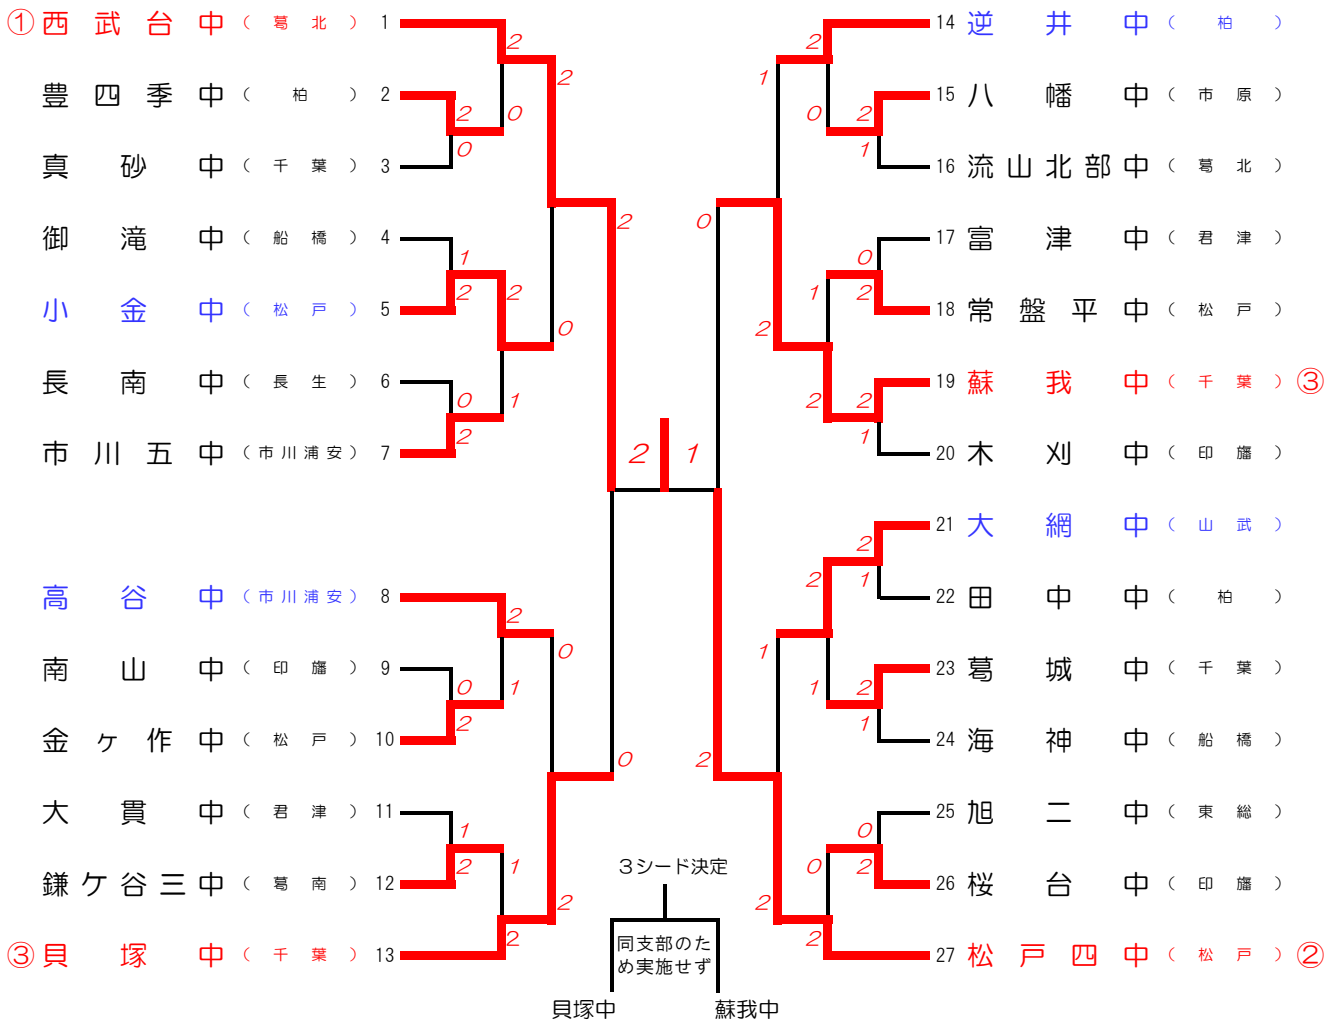

男子団体 (BT)

女子団体 (GT)

男子団体 (BT)

1 回戦

2 回戦

準々決勝

1	大網中 (山武)	2 - 1	鎌ヶ谷四中 (葛南)
	安宅 洸人 吉野 和樹	21 - 23 0 19 - 21 2	松島 一樹 原 佑太
	宮嶋 翼	21 - 7 2 21 - 12 0	小林 正哉
	石木田 大和 内田 恒徳	21 - 12 2 21 - 14 0	市川 亮佑 五十嵐 和輝
2	桜台中 (印旛)	2 - 0	君津中 (君津)
	菅谷 太智 迫上 凌	21 - 10 2 23 - 21 0	三澤 将平 菅藤 光昭
	猪狩 健人	21 - 4 2 21 - 14 0	松本 翔平
	鳥羽 健太郎 山崎 俊輔	0 - 0	井手 僚馬 重田 尚之
3	流山南部中 (葛北)	2 - 1	八日市場一中 (東総)
	伊藤 大輔 山下 晃央	21 - 16 2 21 - 7 0	片岡 千聖 菅谷 純平
	柴田 祐治	13 - 21 0 12 - 21 2	宮本 瑞祈
	望月 敦 佐藤 良舟	21 - 17 2 21 - 17 0	伊藤 拓海 鈴木 万葉