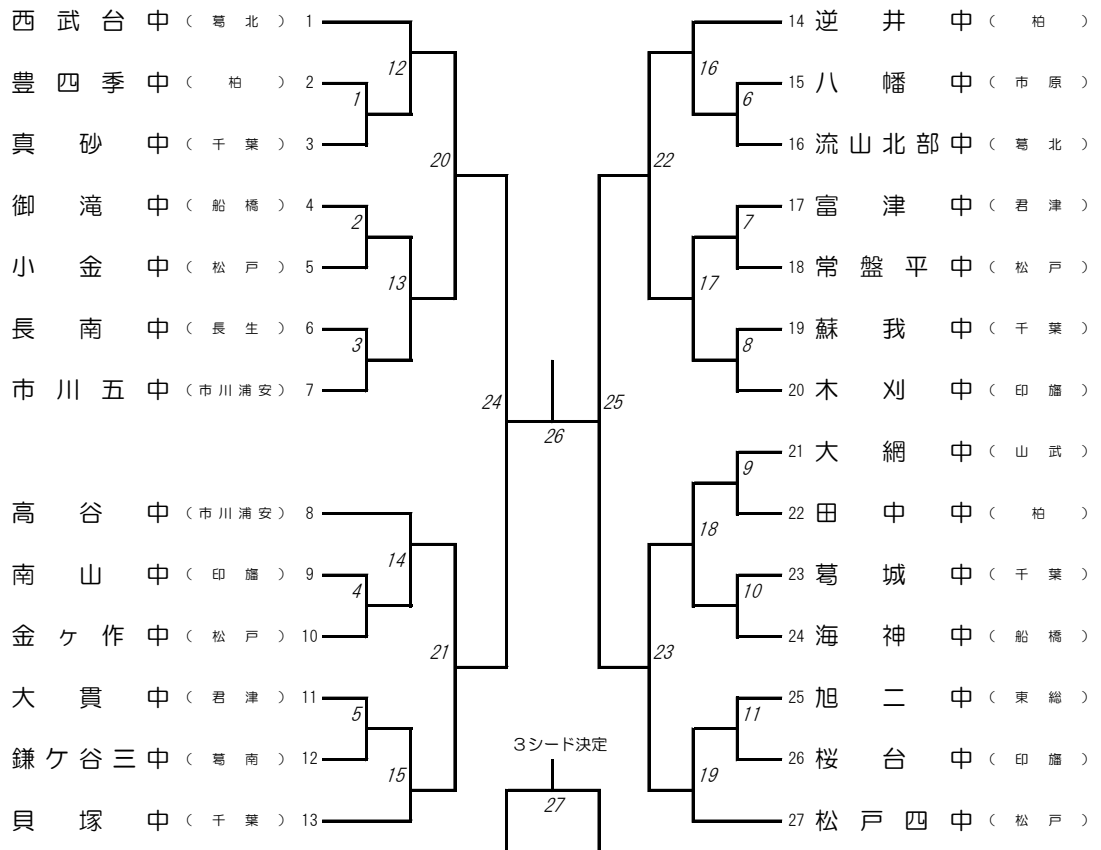

男子団体 (BT)

女子団体 (GT)

男子シングルス (BS)

女子シングルス (GS)

男子ダブルス (BD)

女子ダブルス (GD)