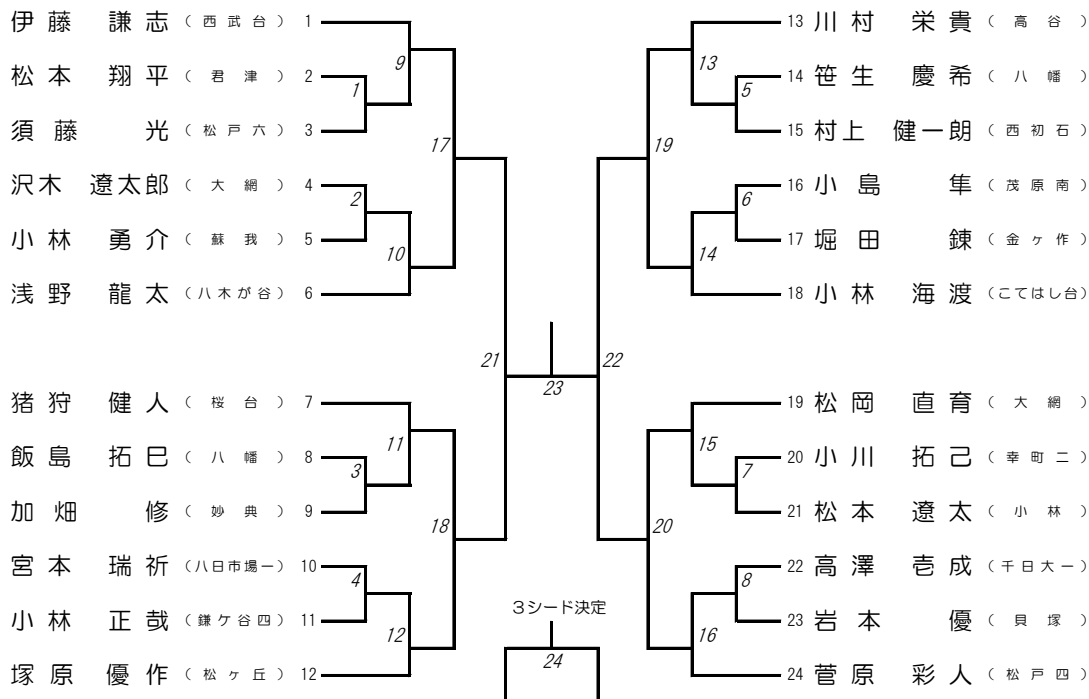

男子団体 (BT)

女子団体 (GT)

男子シングルス (BS)

女子シングルス (GS)

男子ダブルス (BD)

女子ダブルス (GD)