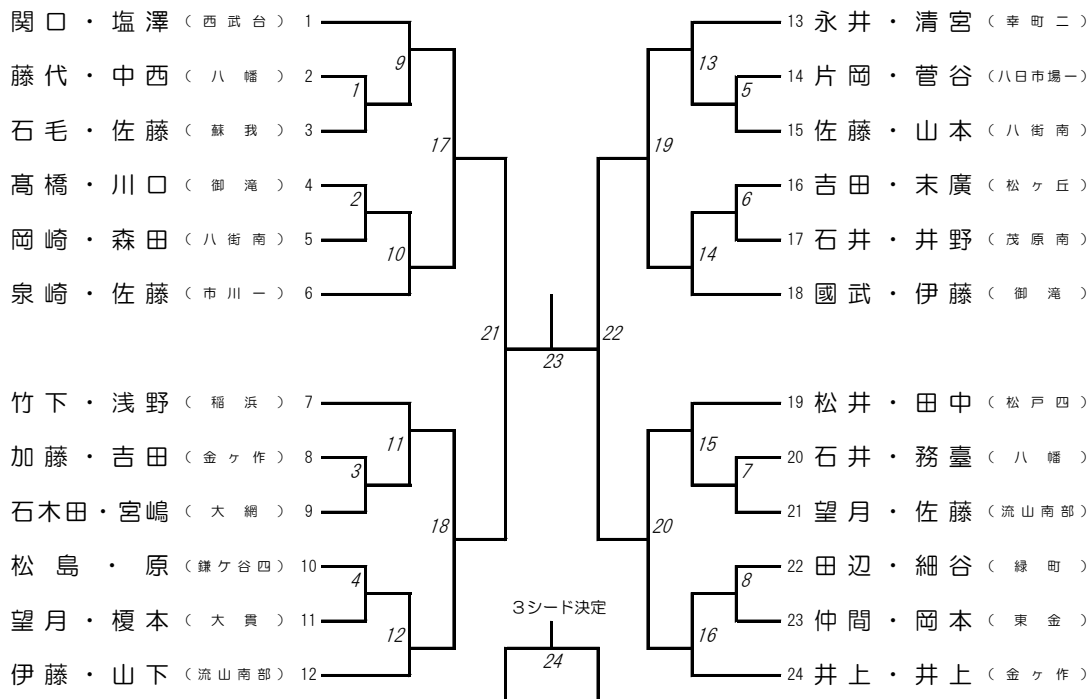

男子団体 (BT)

女子団体 (GT)

男子シングルス (BS)

女子シングルス (GS)

男子ダブルス (BD)

女子ダブルス (GD)