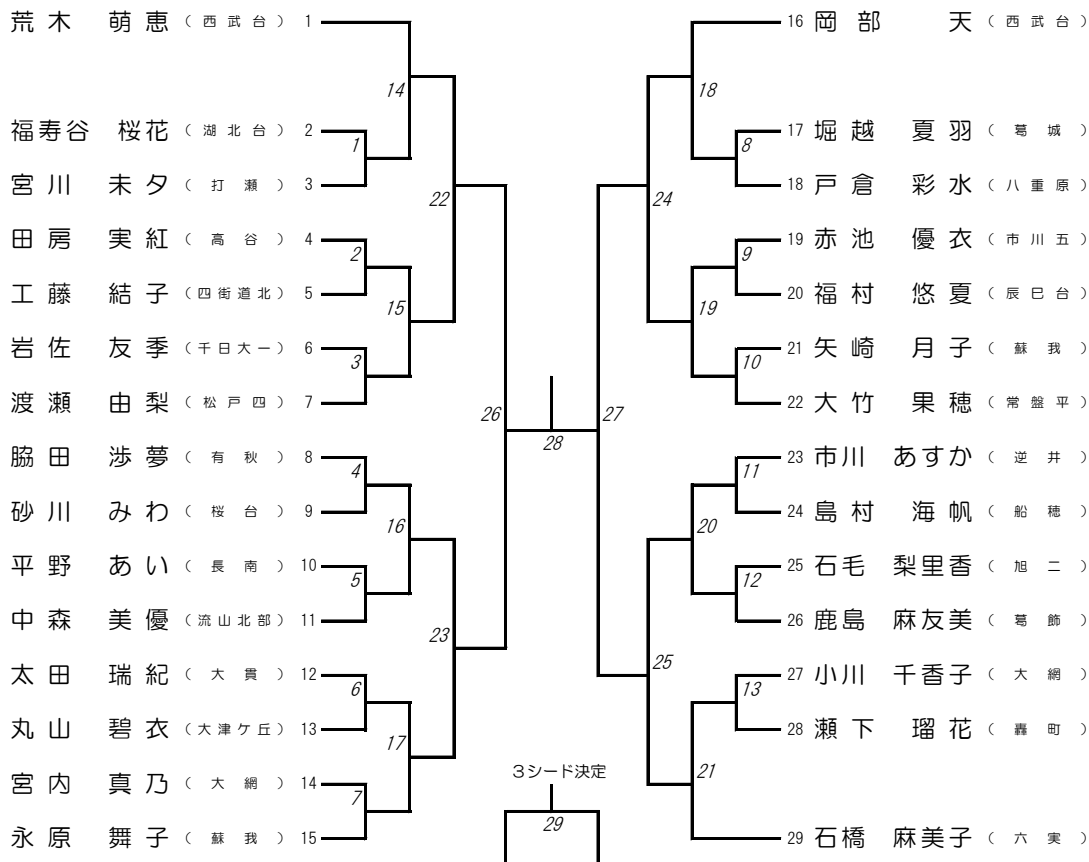

男子団体 (BT)

女子団体 (GT)

男子シングルス (BS)

女子シングルス (GS)

男子ダブルス (BD)

女子ダブルス (GD)