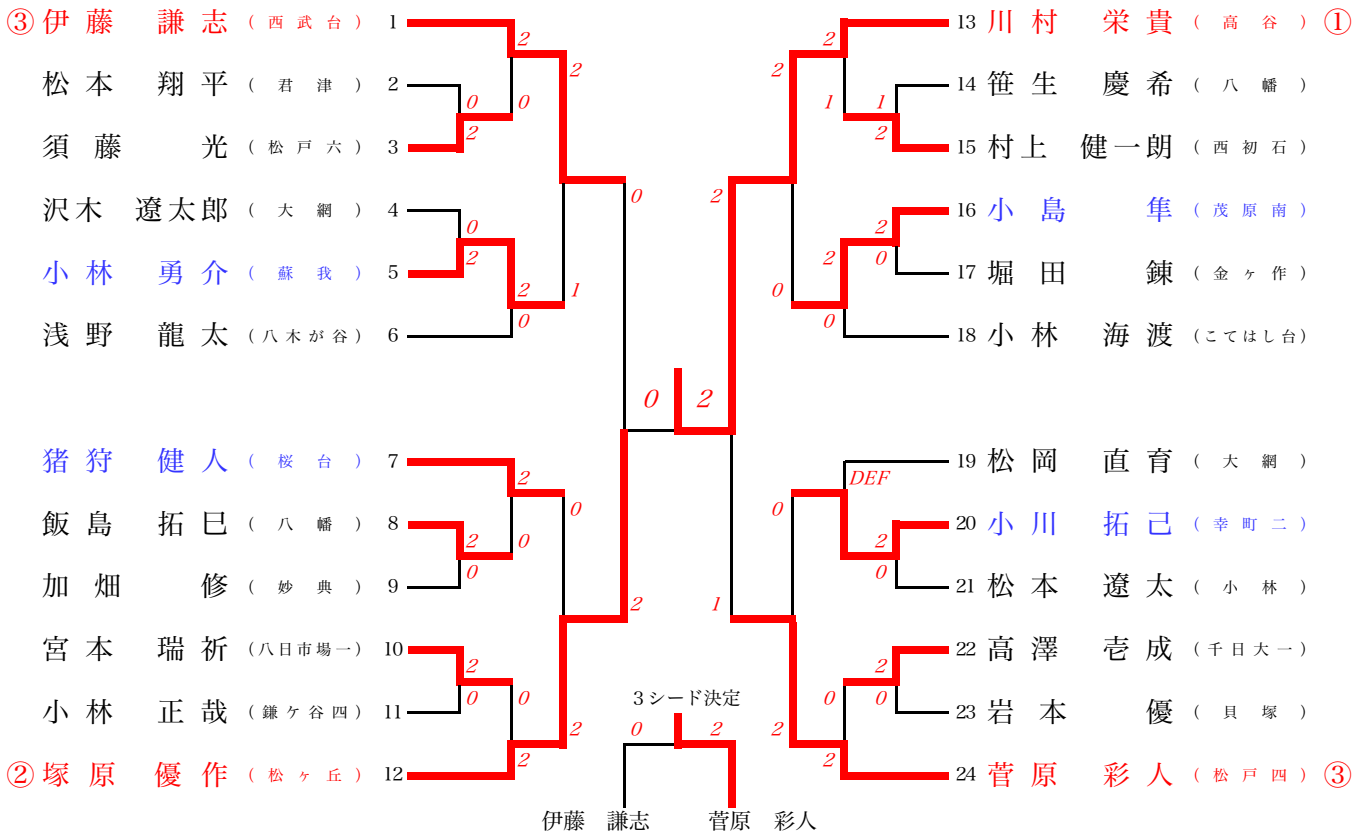

男子シングルス (BS)

女子シングルス (GS)

### 男子シングルス (B S)

#### 1 回戦

1	松本 翔平 (君津)	0	11 - 21 8 - 21	2	須藤 光 (松戸六)
2	沢木 遼太郎 (大網)	0	15 - 21 8 - 21	2	小林 勇介 (蘇我)
3	飯島 拓巳 (八幡)	2	21 - 16 21 - 16	0	加畑 修 (妙典)
4	宮本 瑞祈 (八日市場一)	2	21 - 11 21 - 15	0	小林 正哉 (鎌ヶ谷四)
5	笹生 慶希 (八幡)	1	12 - 21 21 - 15	2	村上 健一朗 (西初石)
6	小島 隼 (茂原南)	2	21 - 19 21 - 13	0	堀田 錬 (金ヶ作)
7	小川 拓己 (幸町二)	2	21 - 15 21 - 6	0	松本 遼太 (小林)
8	高澤 壱成 (千日大一)	2	21 - 14 21 - 15	0	岩本 優 (貝塚)