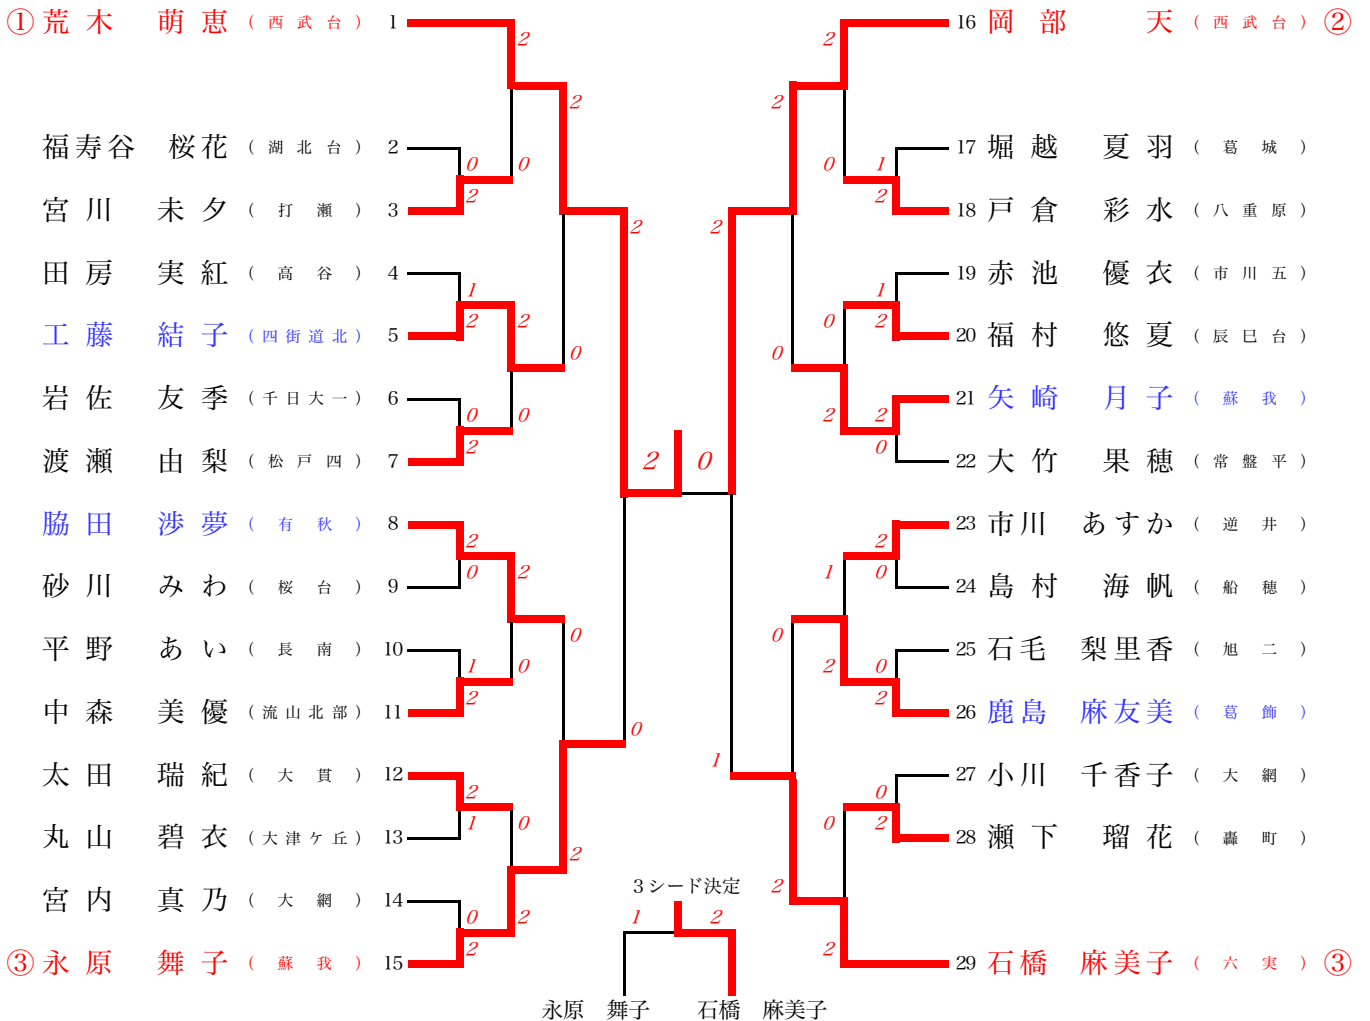

男子シングルス (BS)

女子シングルス (GS)

### 男子シングルス (B S)

#### 1 回戦

1	松本 翔平 (君津)	0	11 - 21 8 - 21	2	須藤 光 (松戸六)
2	沢木 遼太郎 (大網)	0	15 - 21 8 - 21	2	小林 勇介 (蘇我)
3	飯島 拓巳 (八幡)	2	21 - 16 21 - 16	0	加畑 修 (妙典)
4	宮本 瑞祈 (八日市場一)	2	21 - 11 21 - 15	0	小林 正哉 (鎌ヶ谷四)
5	笹生 慶希 (八幡)	1	12 - 21 21 - 15	2	村上 健一朗 (西初石)
6	小島 隼 (茂原南)	2	21 - 19 21 - 13	0	堀田 錬 (金ヶ作)
7	小川 拓己 (幸町二)	2	21 - 15 21 - 6	0	松本 遼太 (小林)
8	高澤 壱成 (千日大一)	2	21 - 14 21 - 15	0	岩本 優 (貝塚)