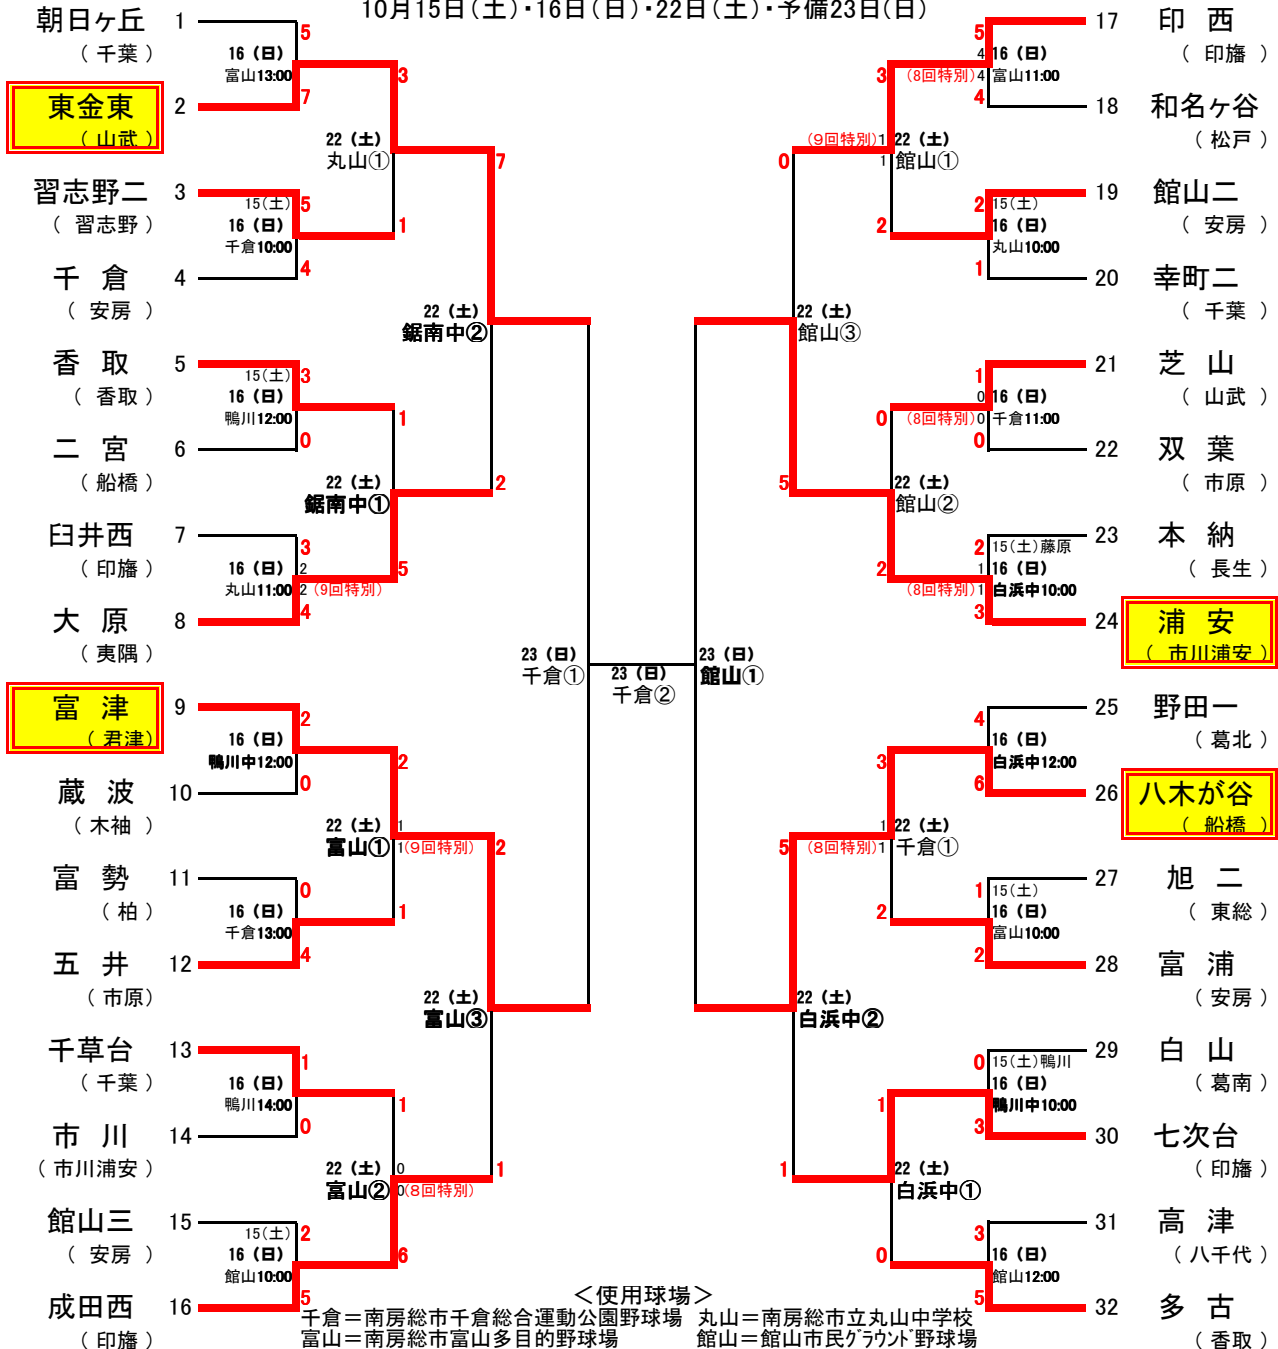

平成23年度 千葉県中学校新人体育大会 第31回 千葉県中学校新人軟式野球大会

10月15日(土)・16日(日)・22日(土)・予備23日(日)

<使用球場>

<p>千倉＝南房総市千倉総合運動公園野球場 富山＝南房総市富山多目的野球場 藤原＝千葉県立館山運動公園野球場 白浜中＝南房総市立白浜中学校</p>	<p>丸山＝南房総市立丸山中学校 館山＝館山市民グラウンド野球場 鴨川＝鴨川市営野球場 鴨川中＝鴨川市立鴨川中学校</p>
--	--