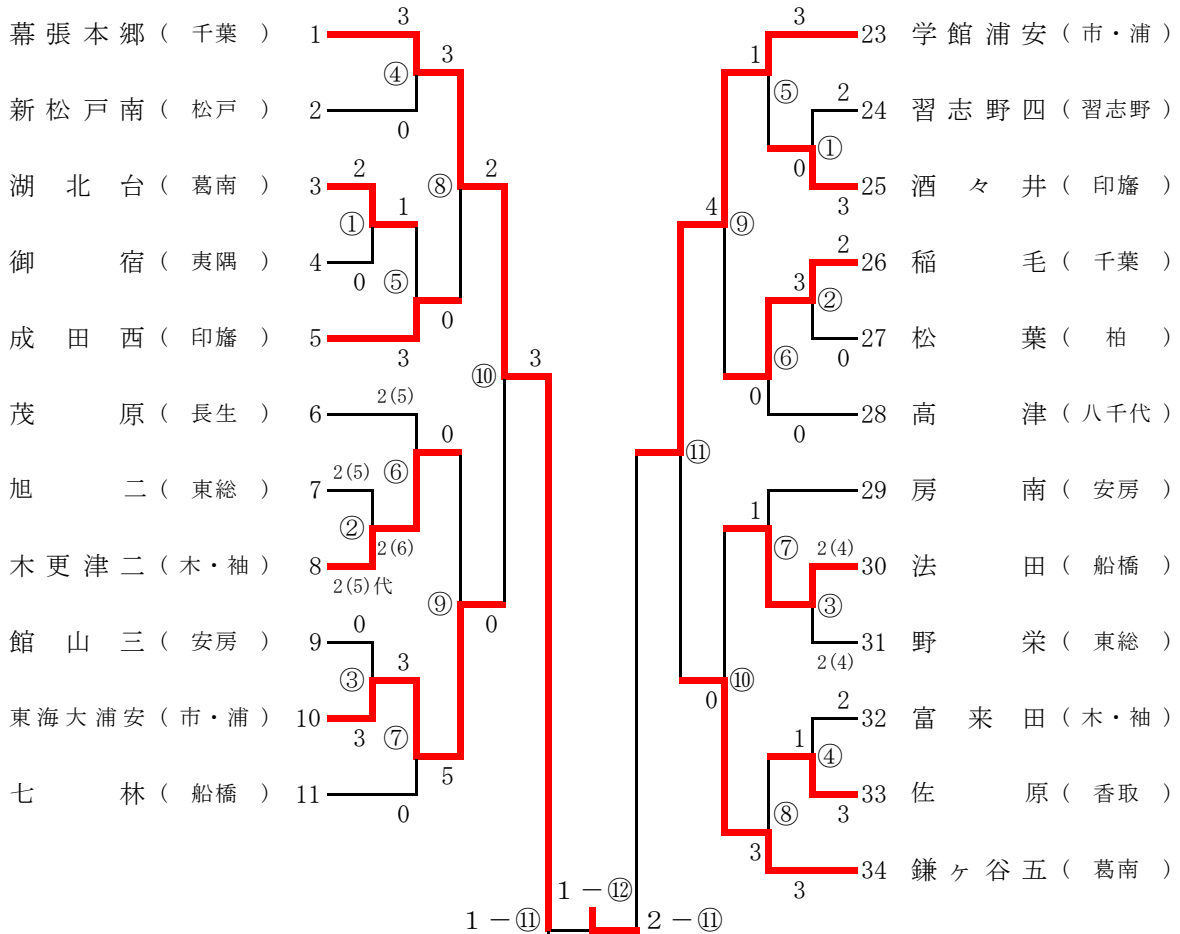

男子団体戦 (1回戦~決勝戦)

(第1試合場)

(第3試合場)

(第2試合場)

(第4試合場)

男子団体戦対戦結果

< 1回戦① >

1-①