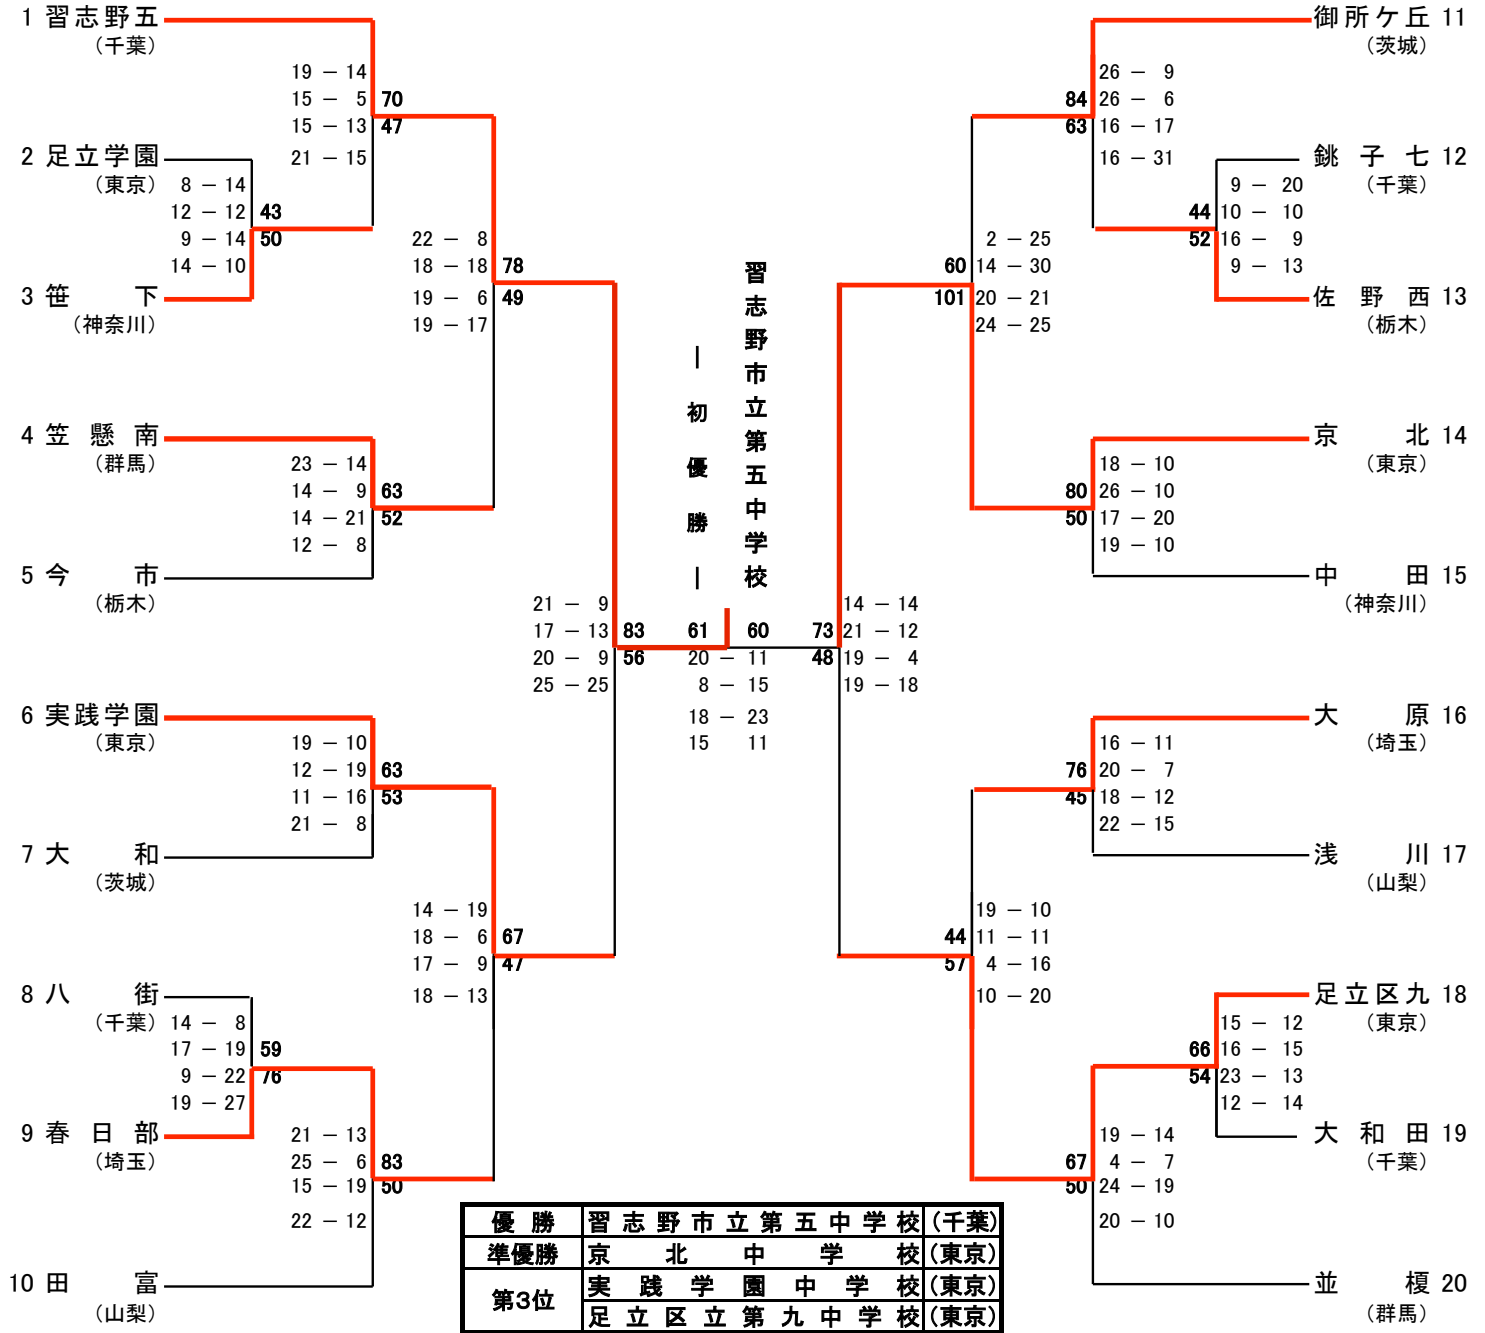

# 第38回関東中学校バスケットボール大会(千葉大会)

船橋市総合体育館(船橋アリーナ) 平成20年8月7日~9日

## 【男子の部】

- 1 習志野五 (千葉)
- 2 足立学園 (東京)
- 3 笹下 (神奈川)
- 4 笠懸南 (群馬)
- 5 今市 (栃木)
- 6 実践学園 (東京)
- 7 大和 (茨城)
- 8 八街 (千葉)
- 9 春日部 (埼玉)
- 10 田富 (山梨)

- 御所ヶ丘 11 (茨城)
- 銚子七 12 (千葉)
- 佐野西 13 (栃木)
- 京北 14 (東京)
- 中田 15 (神奈川)
- 大原 16 (埼玉)
- 浅川 17 (山梨)
- 足立区九 18 (東京)
- 大和田 19 (千葉)
- 並榎 20 (群馬)