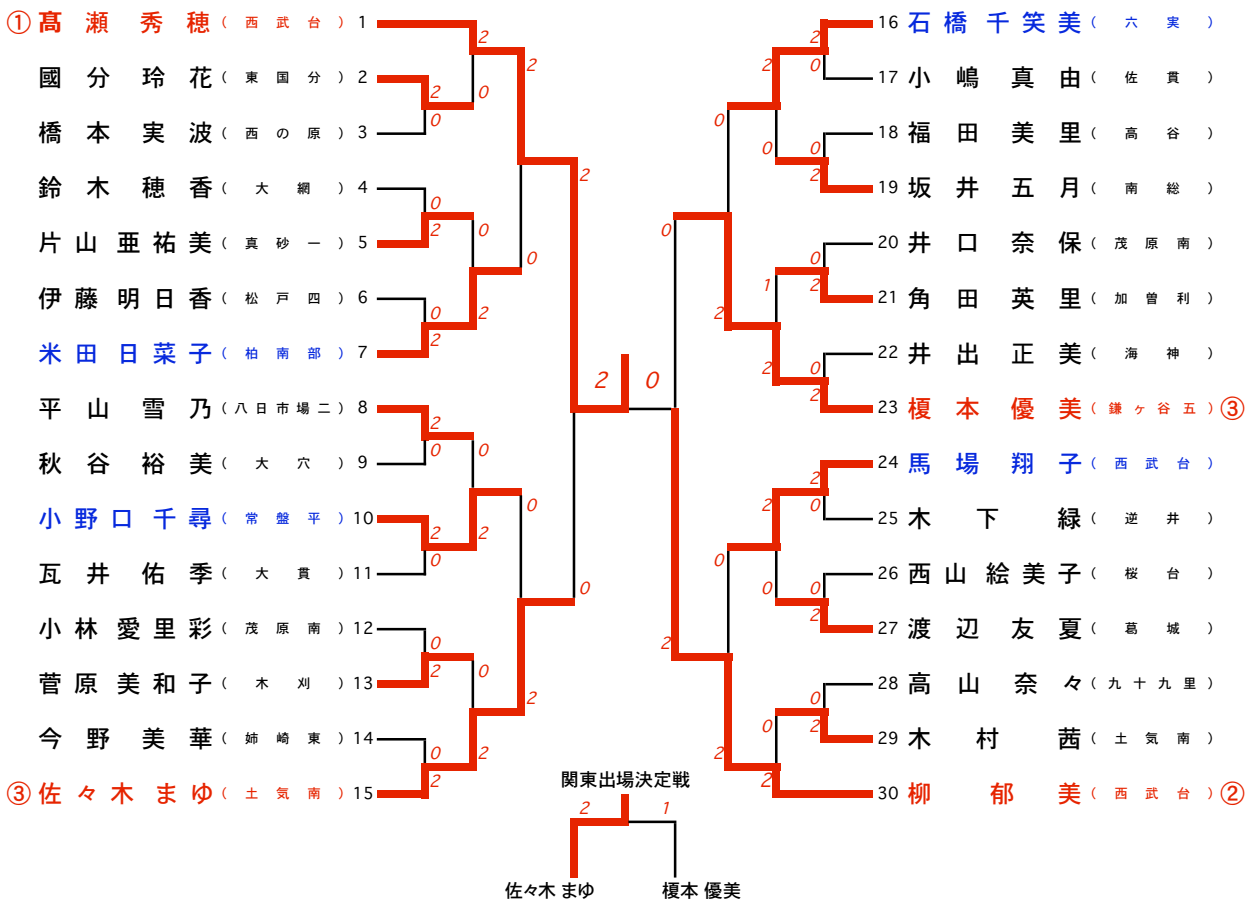

男子団体(BT)

女子団体(GT)

男子シングルス(BS)

女子シングルス(GS)

男子ダブルス(BD)

女子ダブルス(GD)