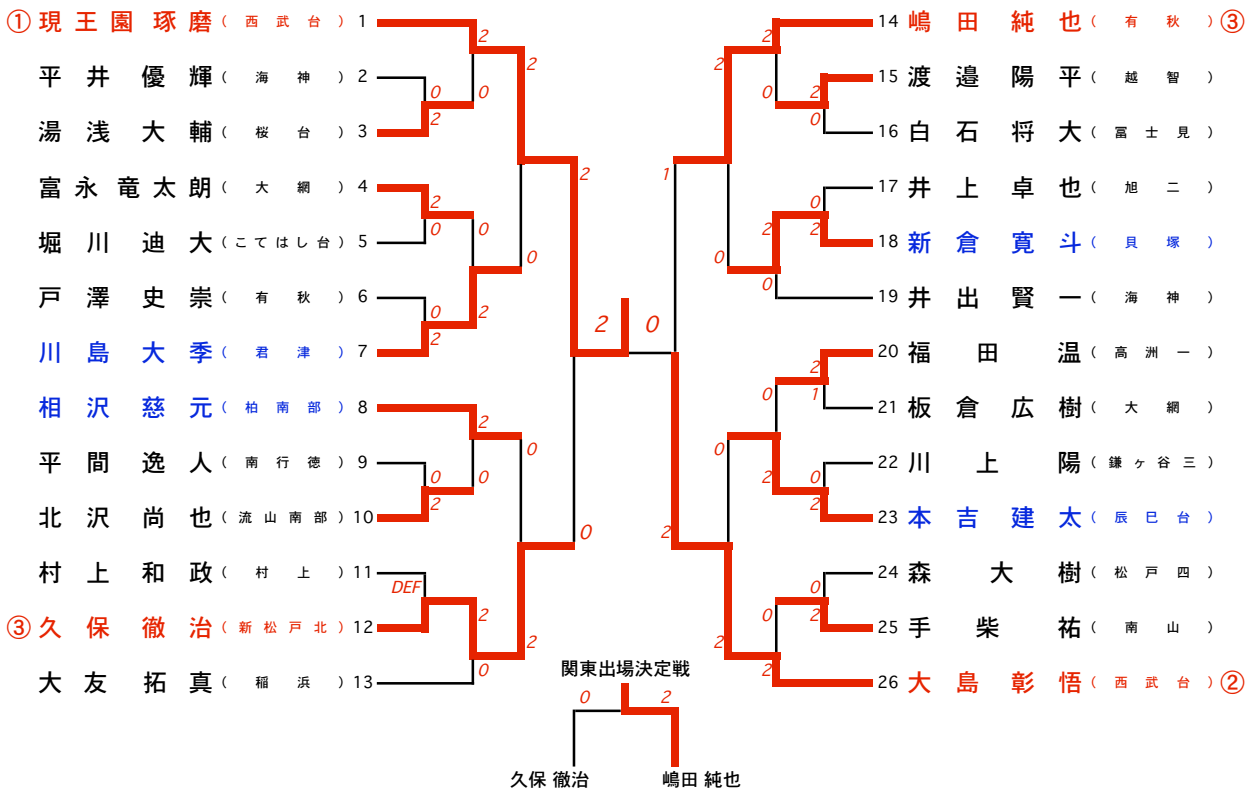

男子団体(BT)

女子団体(GT)

男子シングルス(BS)

女子シングルス(GS)

男子ダブルス(BD)

女子ダブルス(GD)