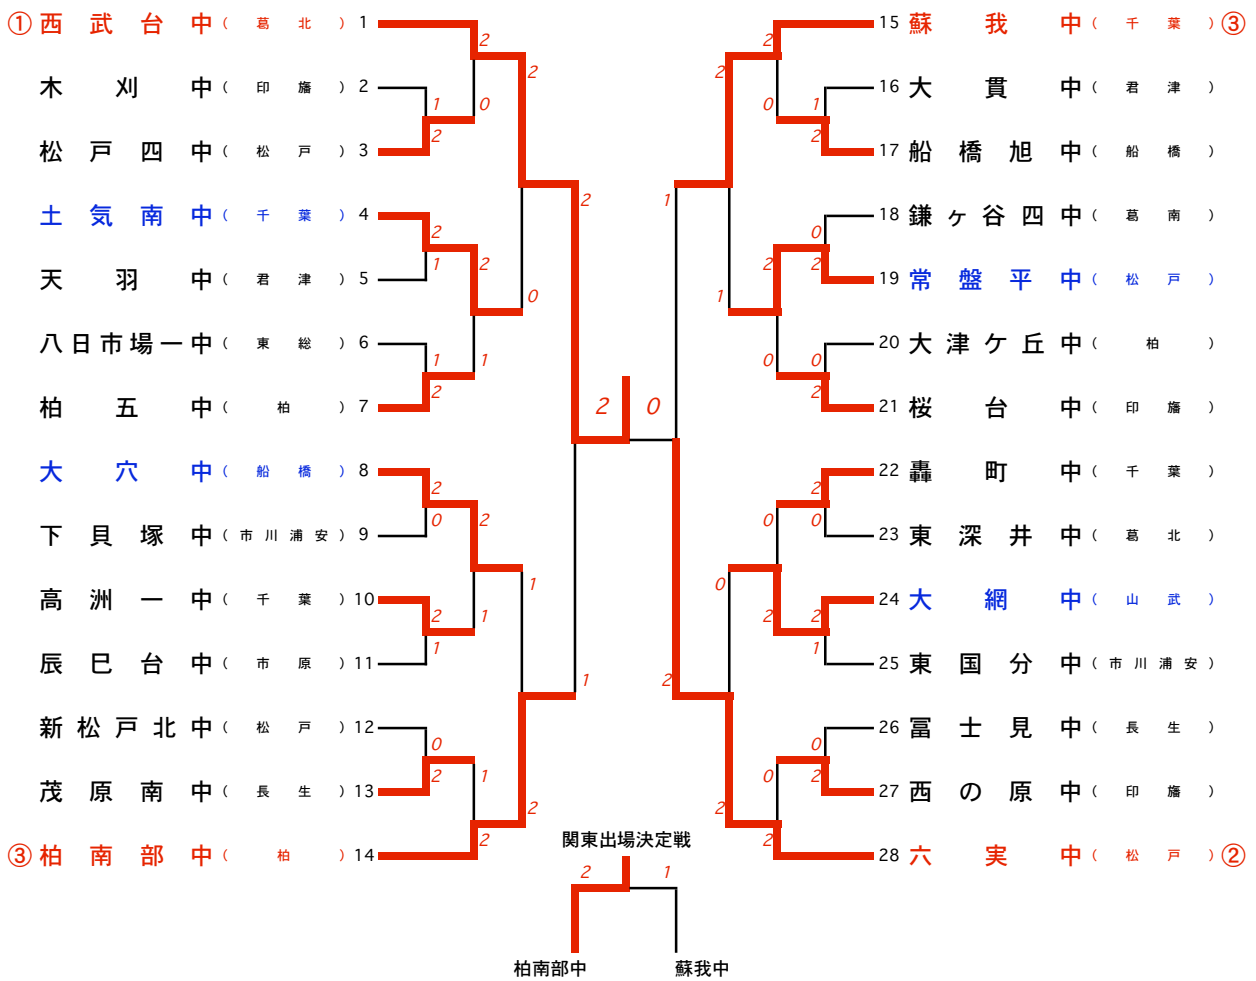

男子団体(BT)

女子団体(GT)

男子シングルス(BS)

女子シングルス(GS)

男子ダブルス(BD)

女子ダブルス(GD)