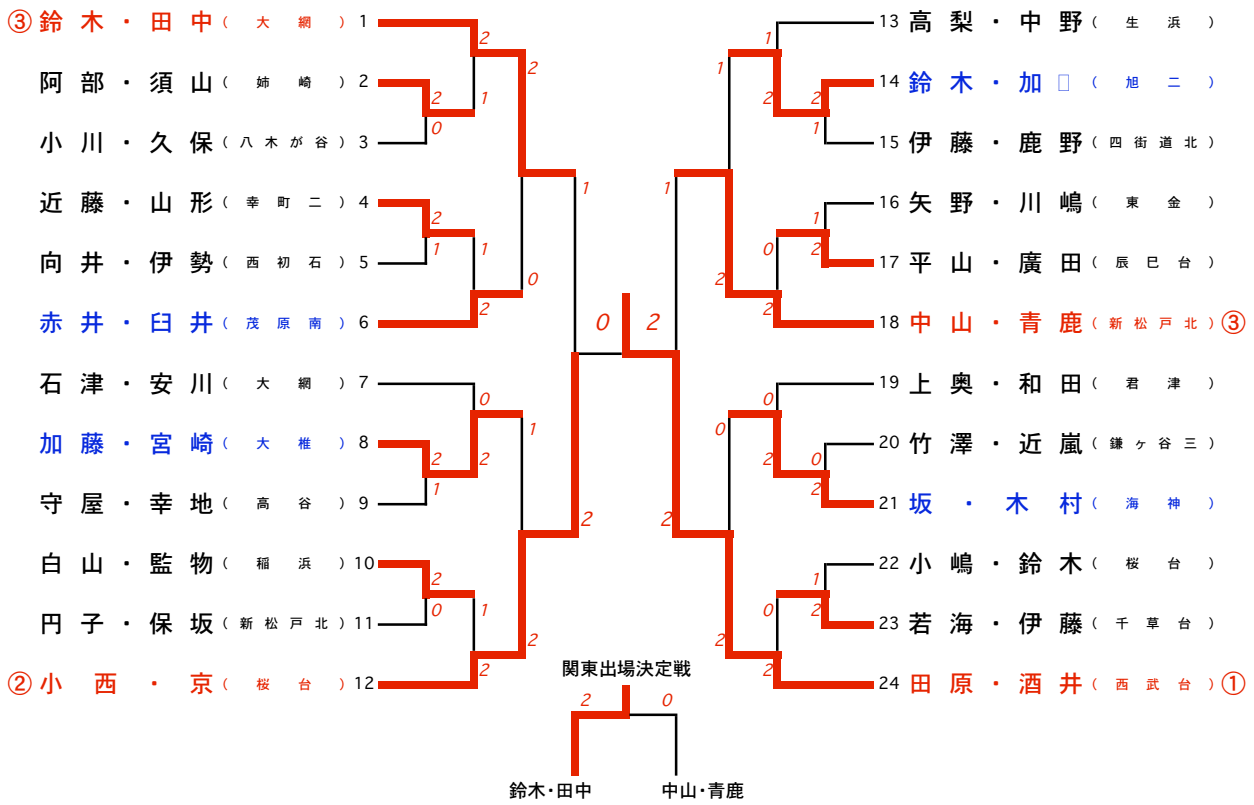

男子団体(BT)

女子団体(GT)

男子シングルス(BS)

女子シングルス(GS)

男子ダブルス(BD)

女子ダブルス(GD)