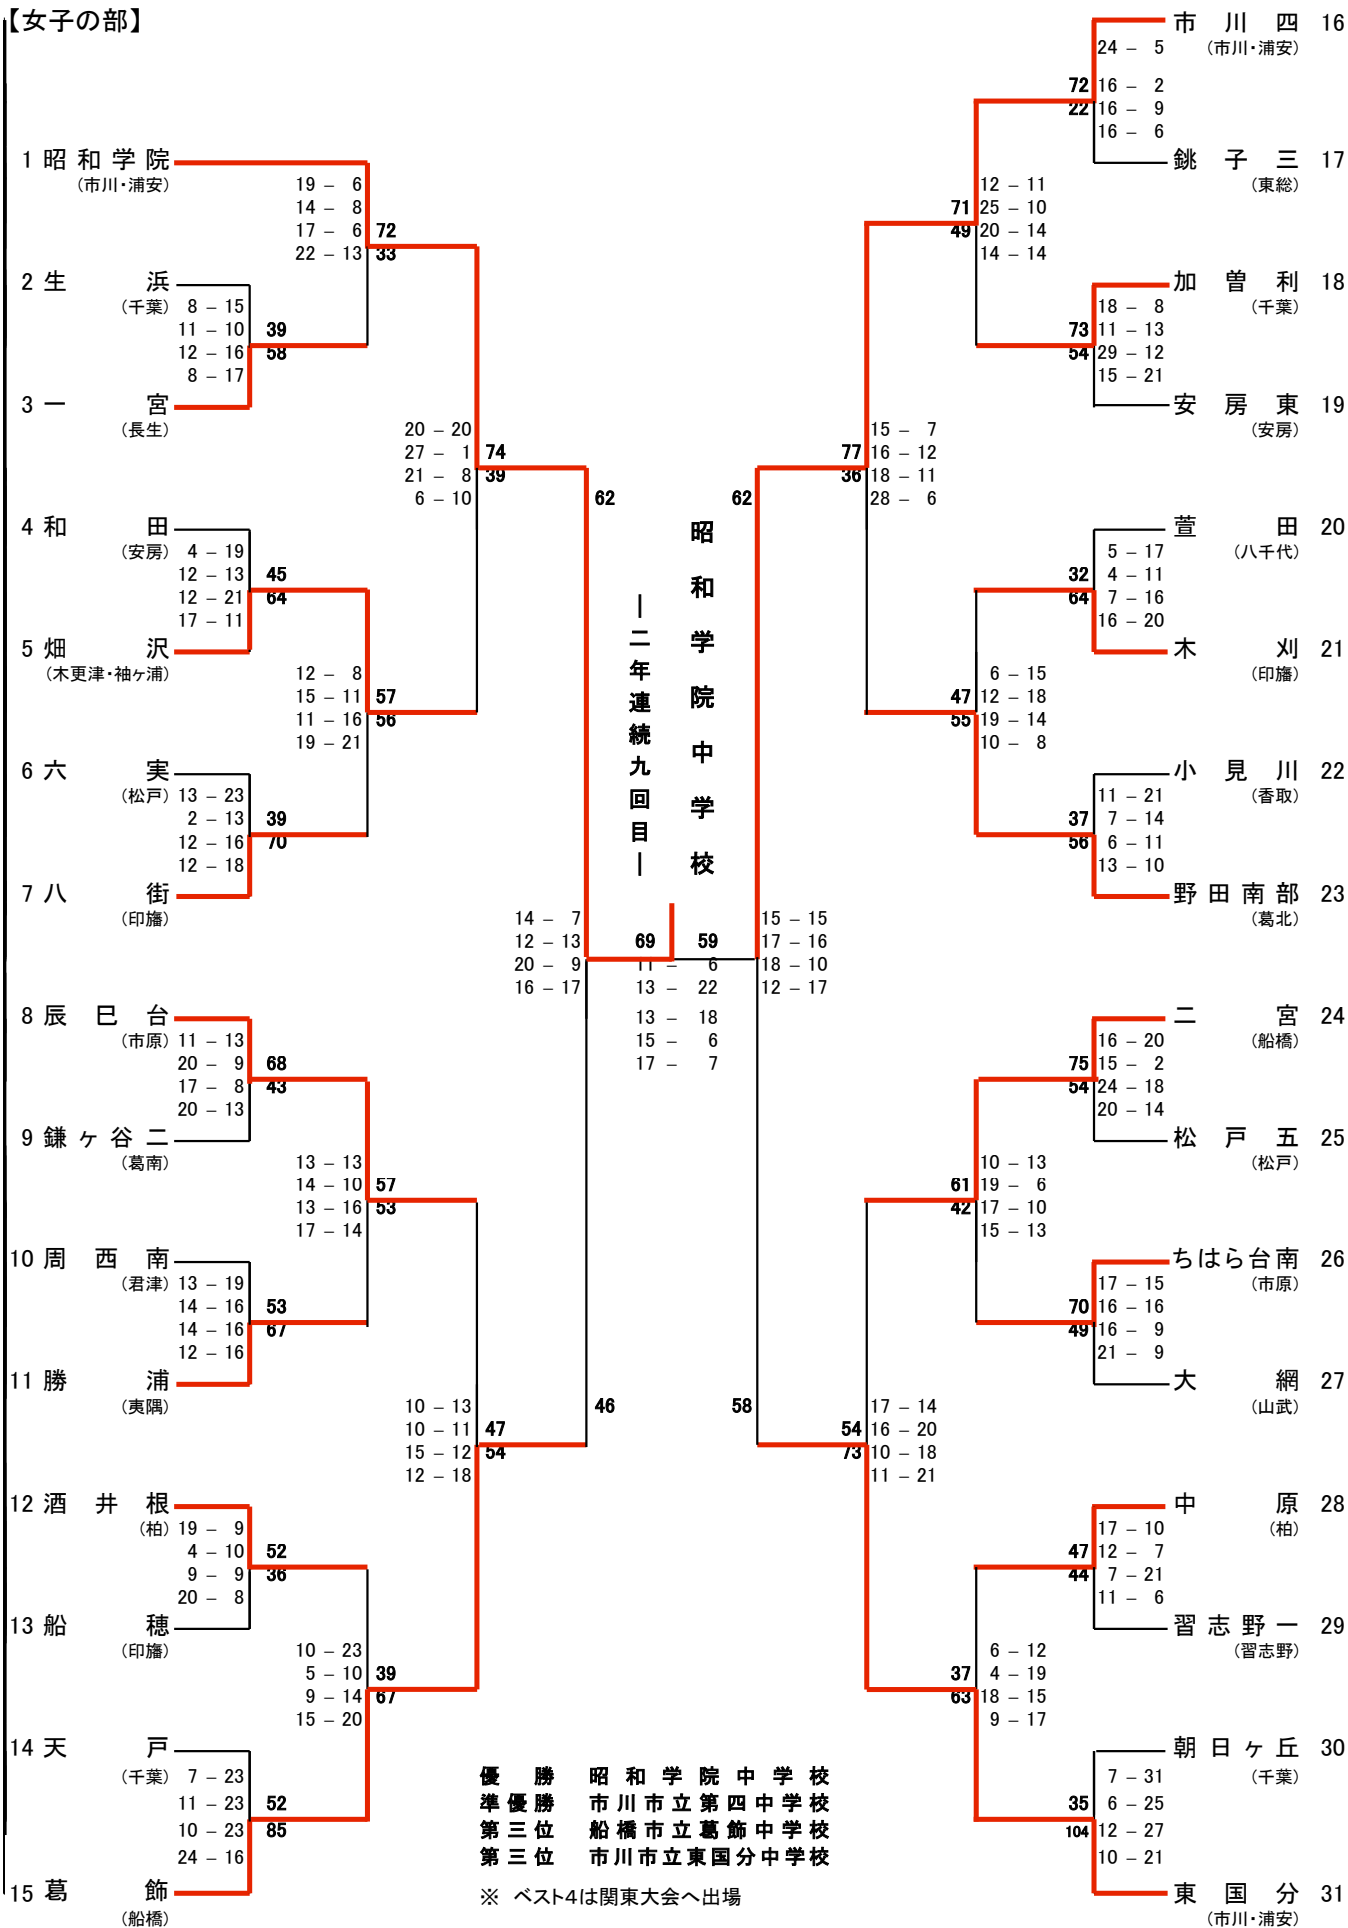

【女子の部】

- 1 昭和学院 (市川・浦安)
- 2 生 浜 (千葉)
- 3 一 宮 (長生)
- 4 和 田 (安房)
- 5 畑 沢 (木更津・袖ヶ浦)
- 6 六 実 (松戸)
- 7 八 街 (印旛)
- 8 辰 巳 台 (市原)
- 9 鎌ヶ谷 二 (葛南)
- 10 周 西南 (君津)
- 11 勝 浦 (夷隅)
- 12 酒 井 根 (柏)
- 13 船 穂 (印旛)
- 14 天 戸 (千葉)
- 15 葛 飾 (船橋)

- 市川 四 16 (市川・浦安)
- 銚子 三 17 (東総)
- 加曾 利 18 (千葉)
- 安房 東 19 (安房)
- 菅 田 20 (八千代)
- 木 刈 21 (印旛)
- 小見 川 22 (香取)
- 野田 南部 23 (葛北)
- 二 宮 24 (船橋)
- 松戸 五 25 (松戸)
- ちはら 台南 26 (市原)
- 大 網 27 (山武)
- 中 原 28 (柏)
- 習志 野 一 29 (習志野)
- 朝日ヶ丘 30 (千葉)
- 東国 分 31 (市川・浦安)