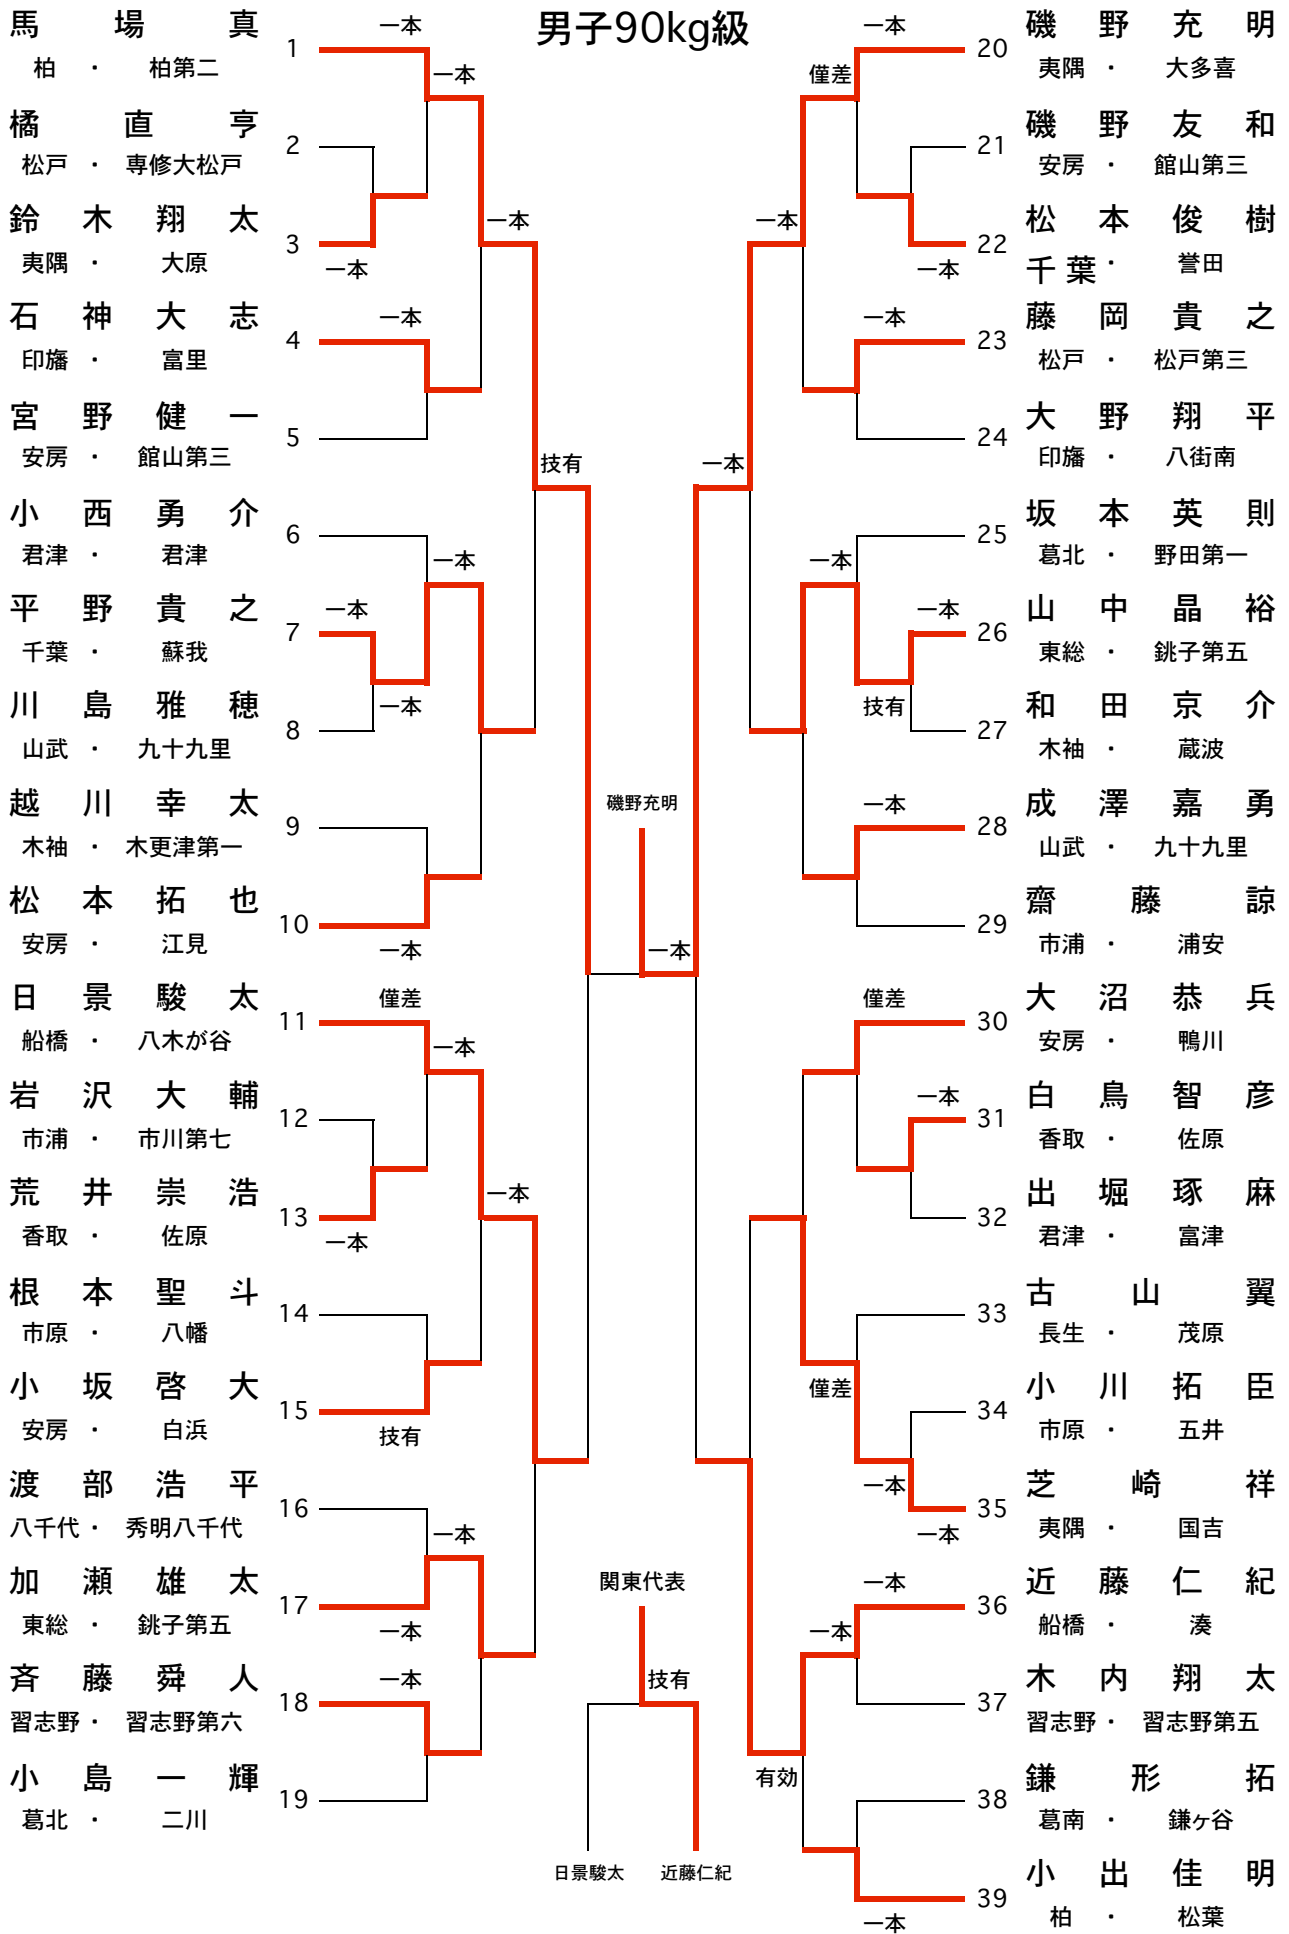

男子55kg級

男子60kg級

男子66kg級

男子73kg級

男子81kg級

男子90kg級

男子90kg超級