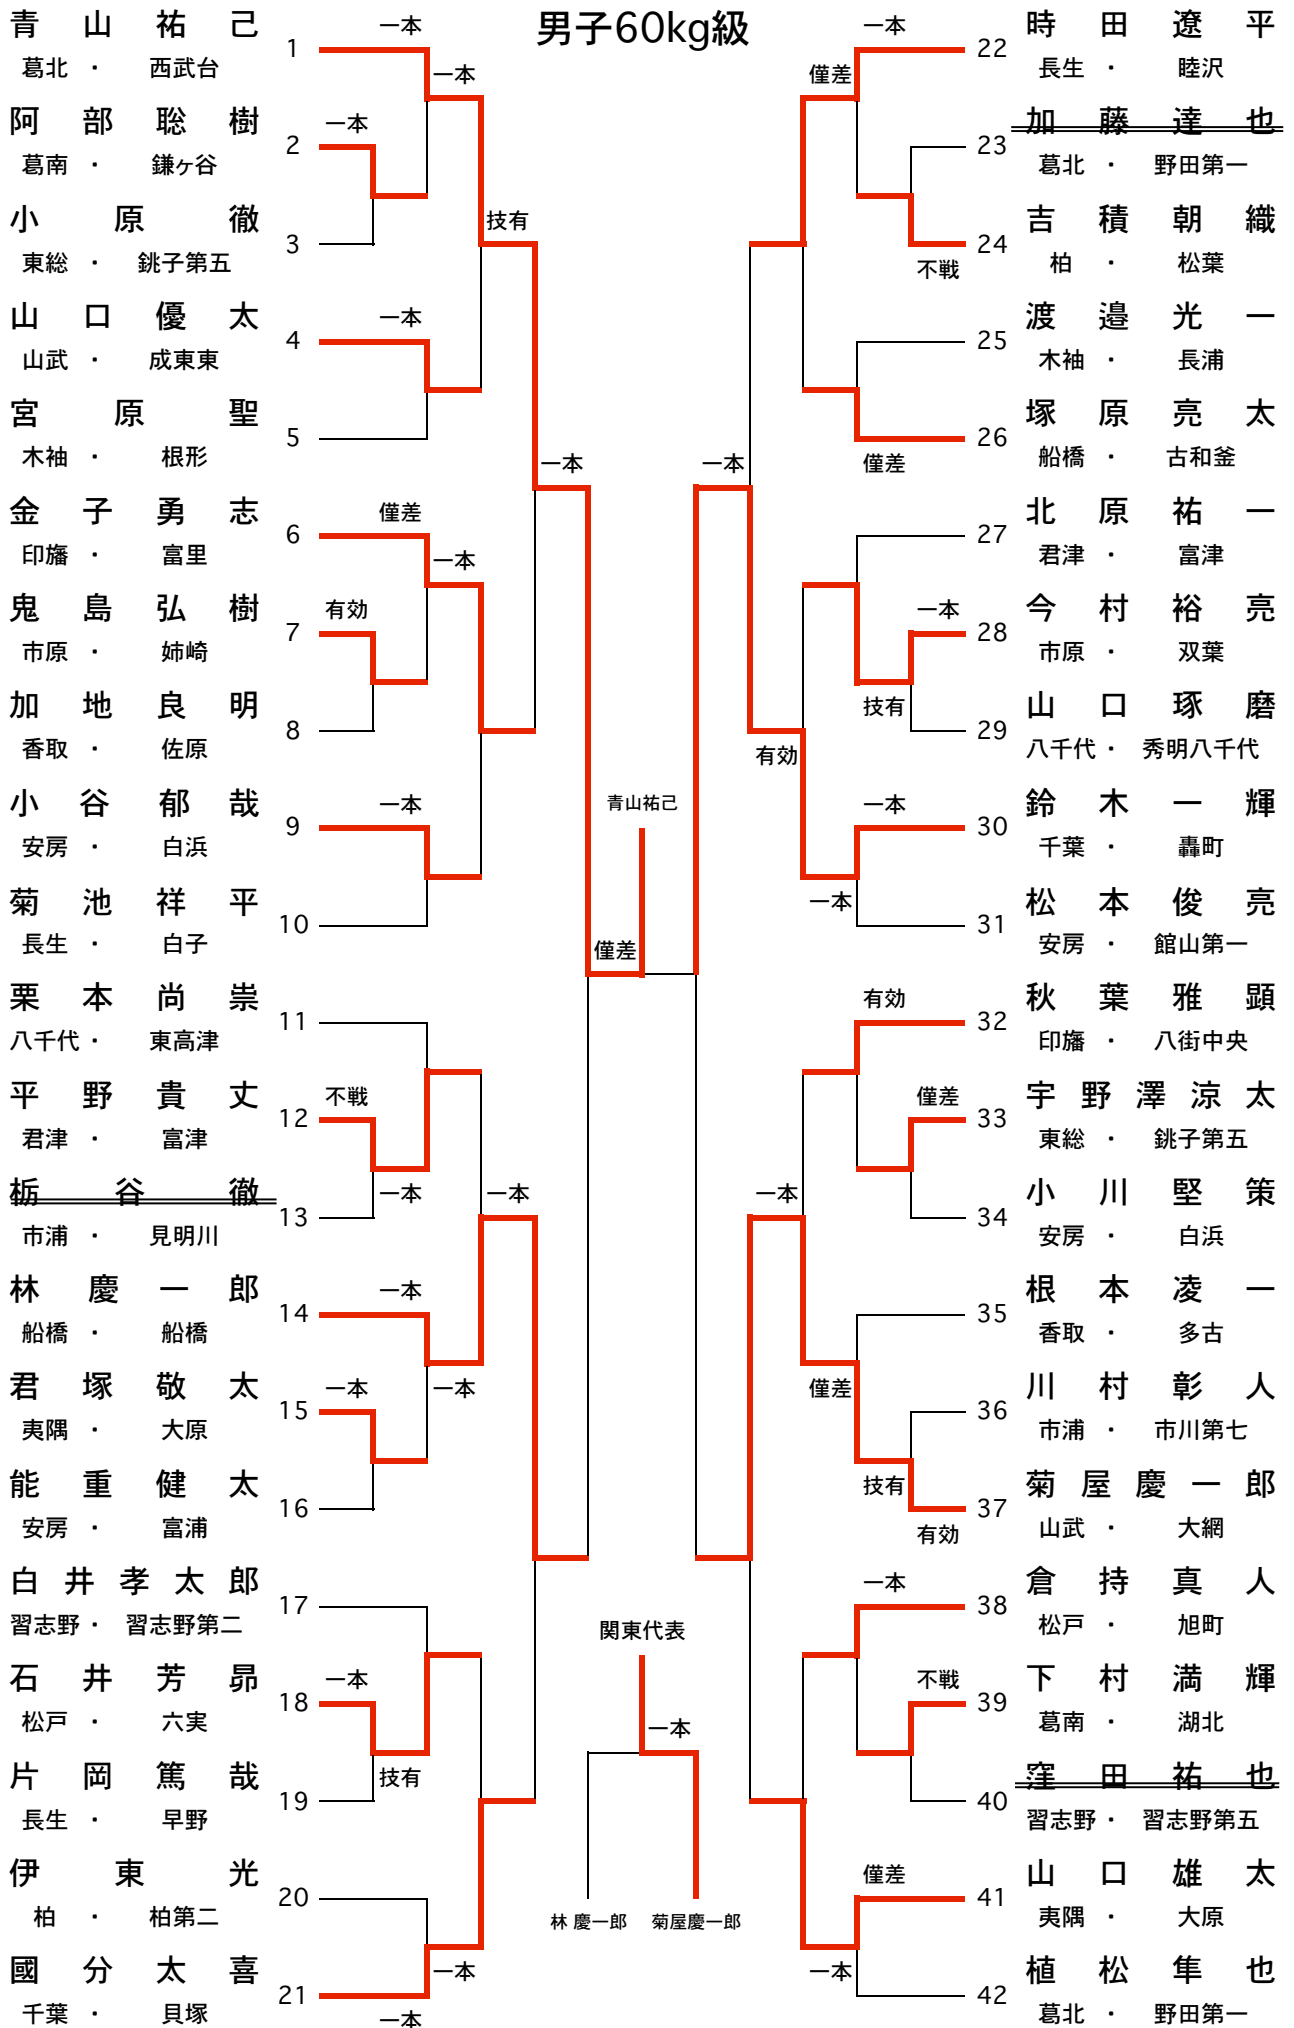

男子55kg級

男子60kg級

男子66kg級

男子73kg級

男子81kg級

男子90kg級

男子90kg超級