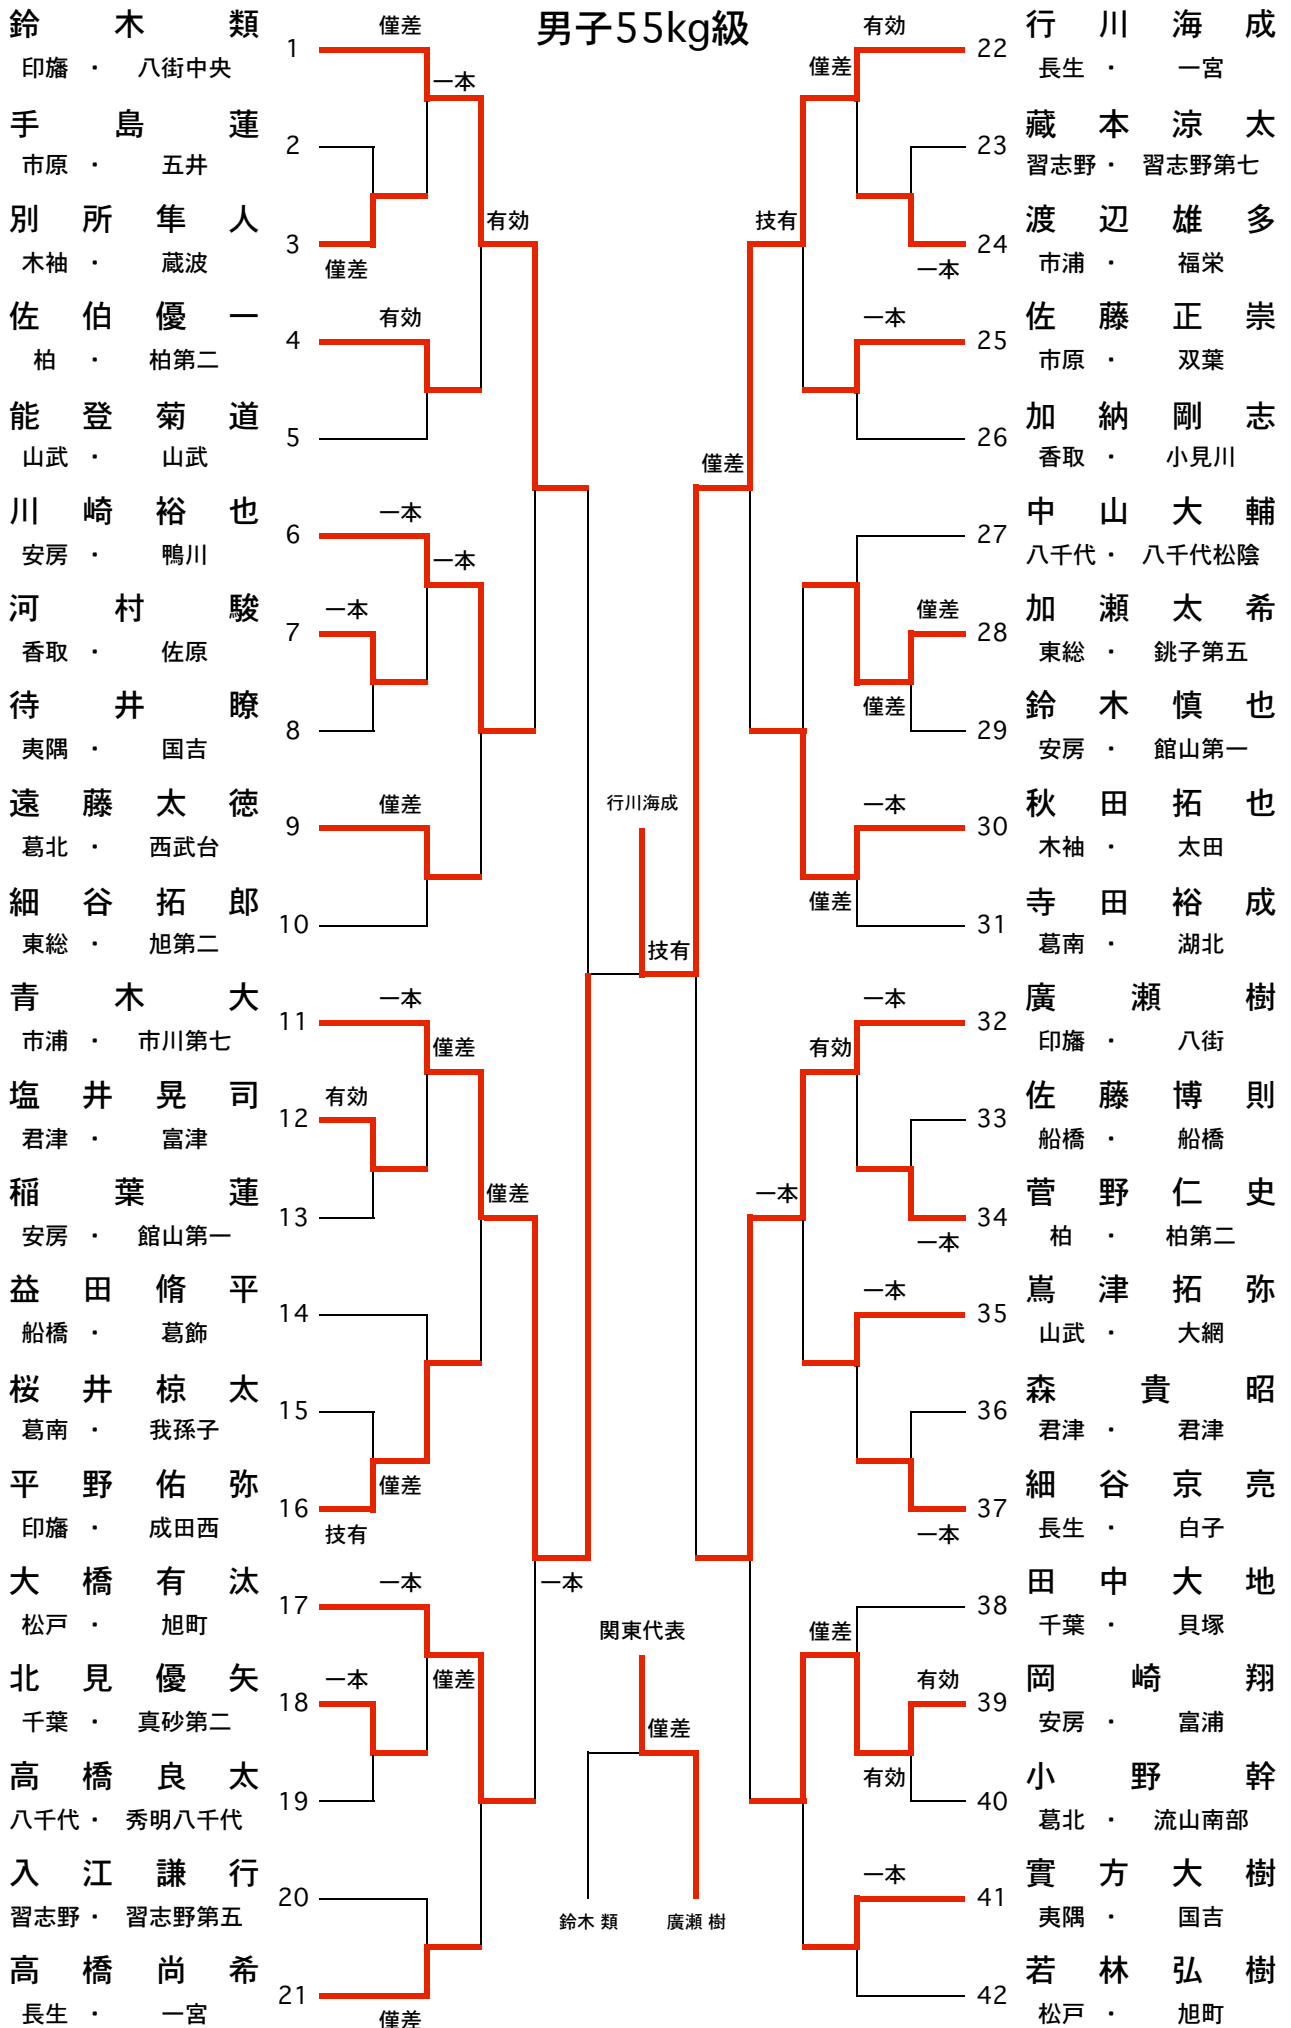

男子55kg級

男子60kg級

男子66kg級

男子73kg級

男子81kg級

男子90kg級

男子90kg超級