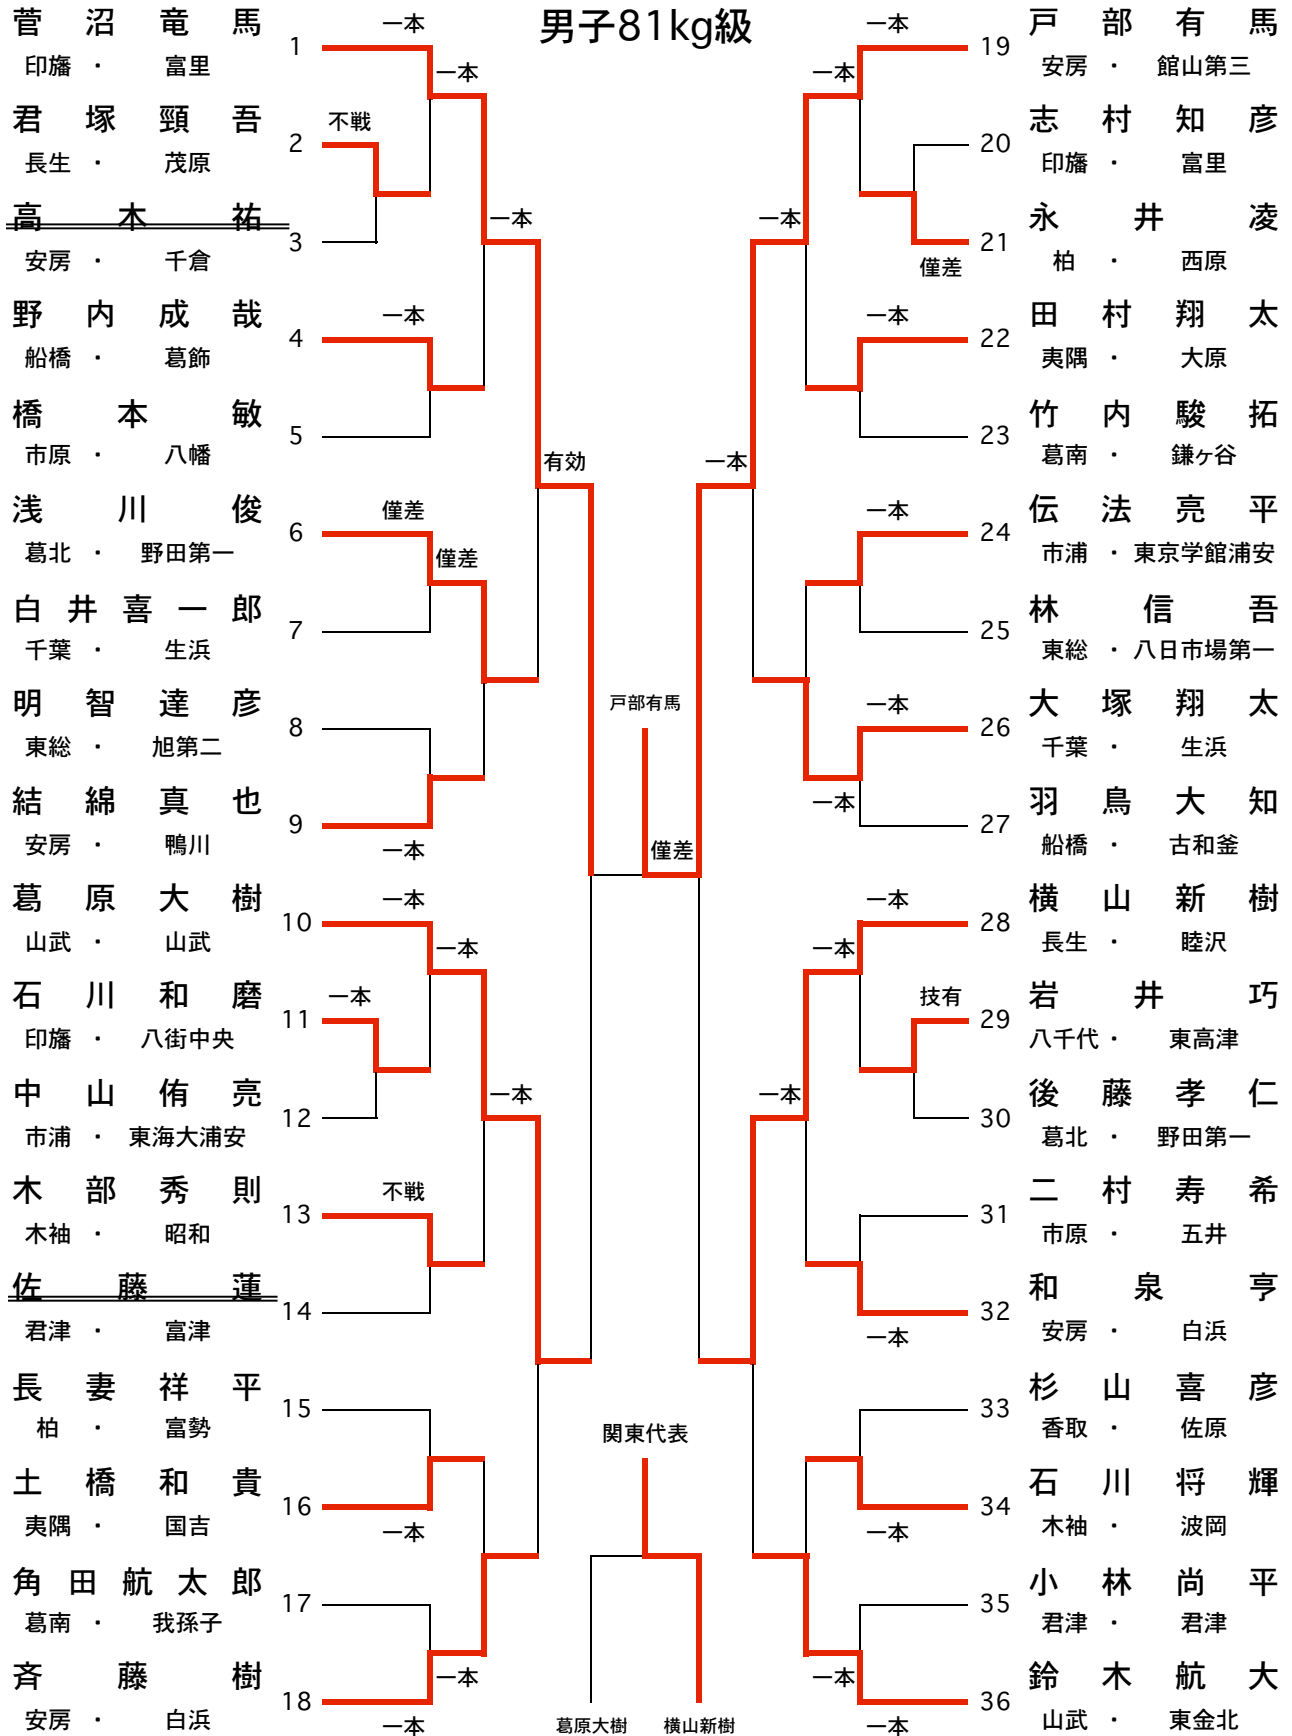

男子55kg級

男子60kg級

男子66kg級

男子73kg級

男子81kg級

男子90kg級

男子90kg超級