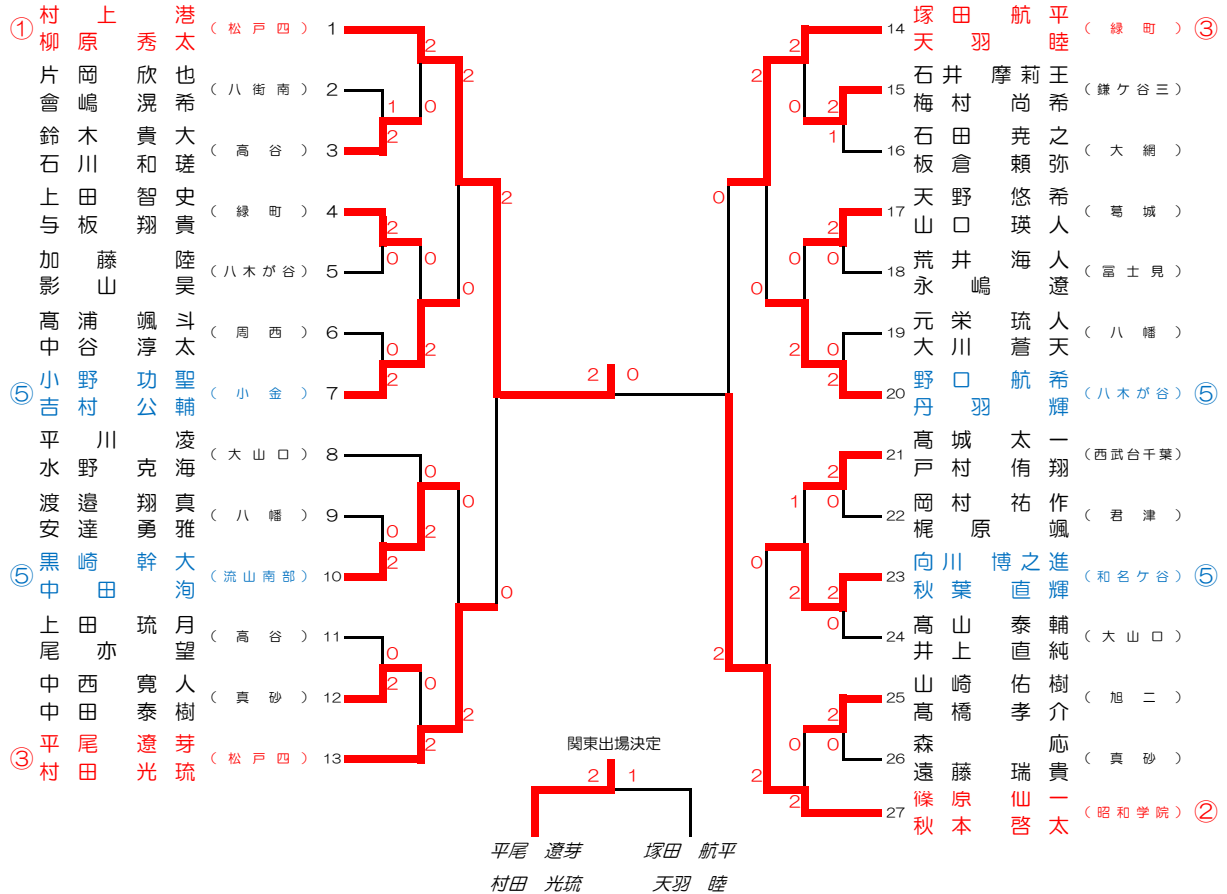

男子シングルス (BS)

女子シングルス (GS)

男子ダブルス (BD)

女子ダブルス (GD)

男子団体 (BT)

女子団体 (GT)