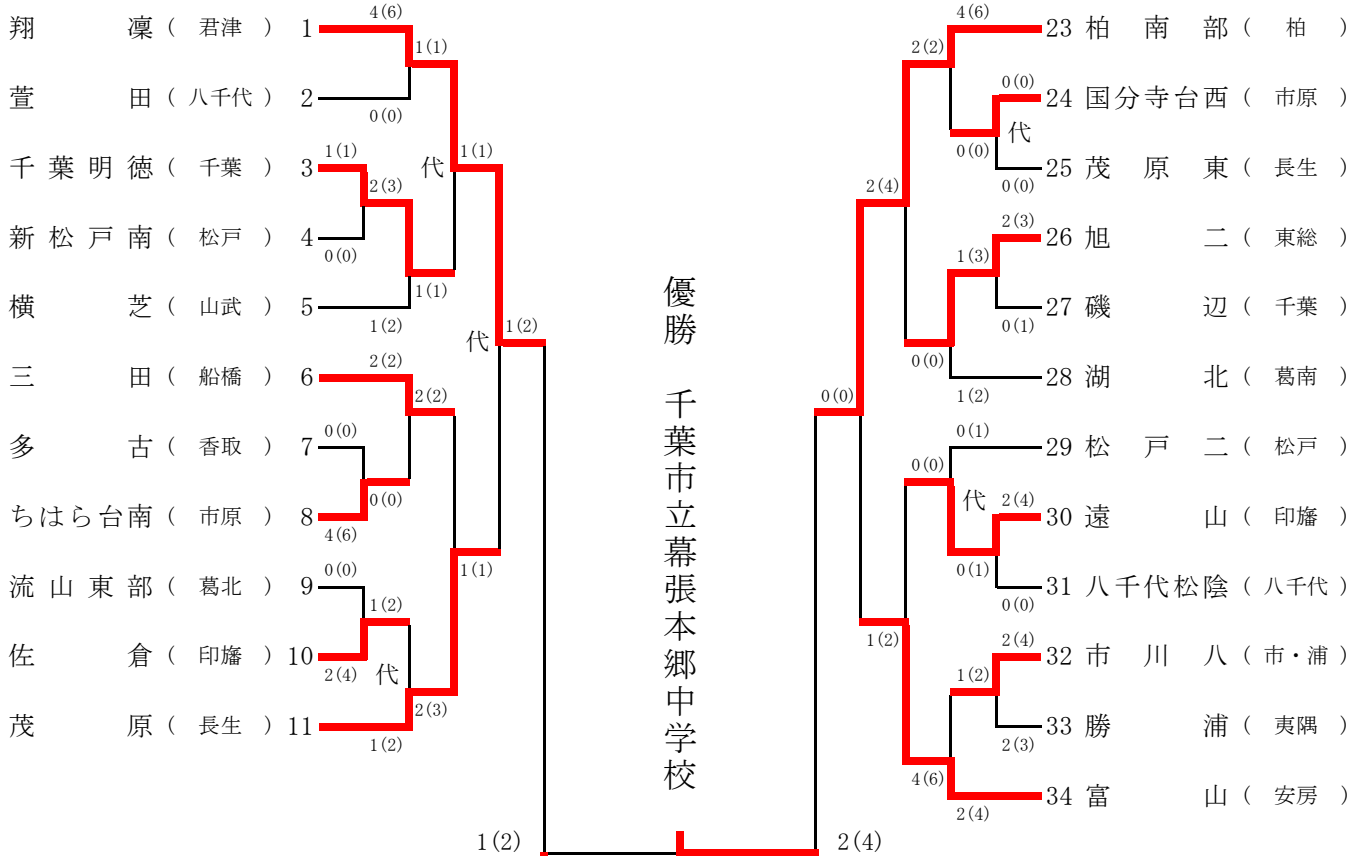

令和元年度 県総体 男子団体戦 (1回戦~決勝戦)

(第1試合場)

(第3試合場)

優勝
東海大学付属浦安高等学校中等部

(第2試合場)

(第4試合場)

関東決定戦

(安房) (君津) (葛北) (夷隅)

令和元年度 県総体 女子団体戦 (1回戦~決勝戦)

(第1試合場)

(第3試合場)

(第2試合場)

(第4試合場)