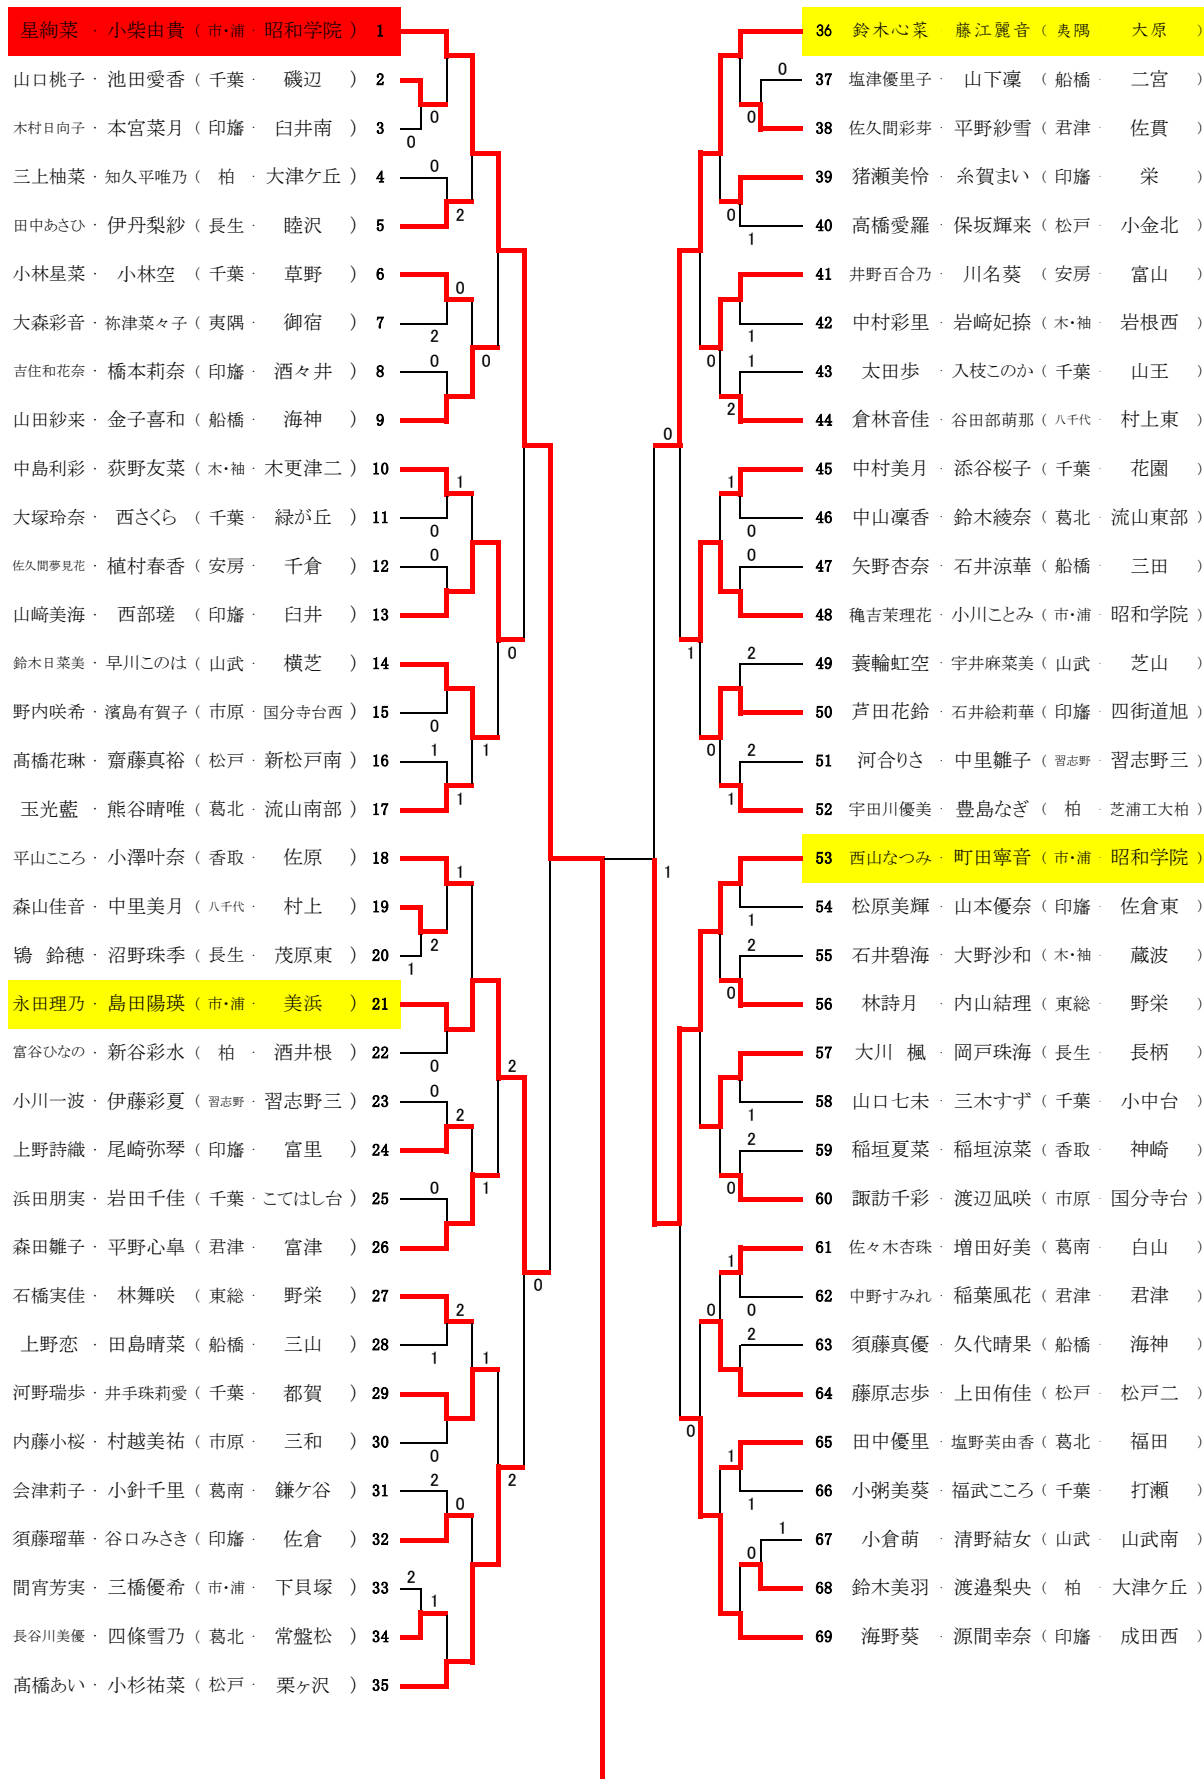

平成29年度 第48回 千葉県中学校ソフトテニス新人大会(選手権大会)

(女子の部)

姫野花純・鈴木叶（市・浦・昭和学院）70

田代小鈴・佐藤美咲（松戸・栗ヶ沢）71

田中杏樹・井村知沙都（木・袖・太田）72

篠原美優・大木絵美華（印旛・成田）73

大橋菜々花・穂積葉月（葛北・東深井）74

宮本結衣・武田友良（八千代・八千代）75

飯野颯希・一岡理紗（千葉・打瀬）76

皆方咲良・多田美結（印旛・千代田）77

泰山永美・市野愛実（市原・ちはら台南）78

齊藤夏香・山口蘭（安房・白浜）79

藤原明音・永柳更紗（船橋・八木が谷）80

塩田恵美・宮原梨菜（千葉・草野）81

橋本菜々花・北牧アリサ（印旛・八街）82

斎藤月七・平山恵（香取・栗源）83

原奈緒子・野尻彩那（柏・南部）84

齋藤夏美・石井春名（君津・富津）85

池田瑞希・加瀬優花（山武・横芝）86

長島彩子・林茜里（千葉・花園）87

伊藤星七・増村凜乃（東総・野栄）88

青木優奈・吉田早希（葛北・流山南部）89

石堂陽菜・筒屋瑠菜（木・袖・畑沢）90

鈴木莉子・菊地美羽（松戸・新松戸南）91