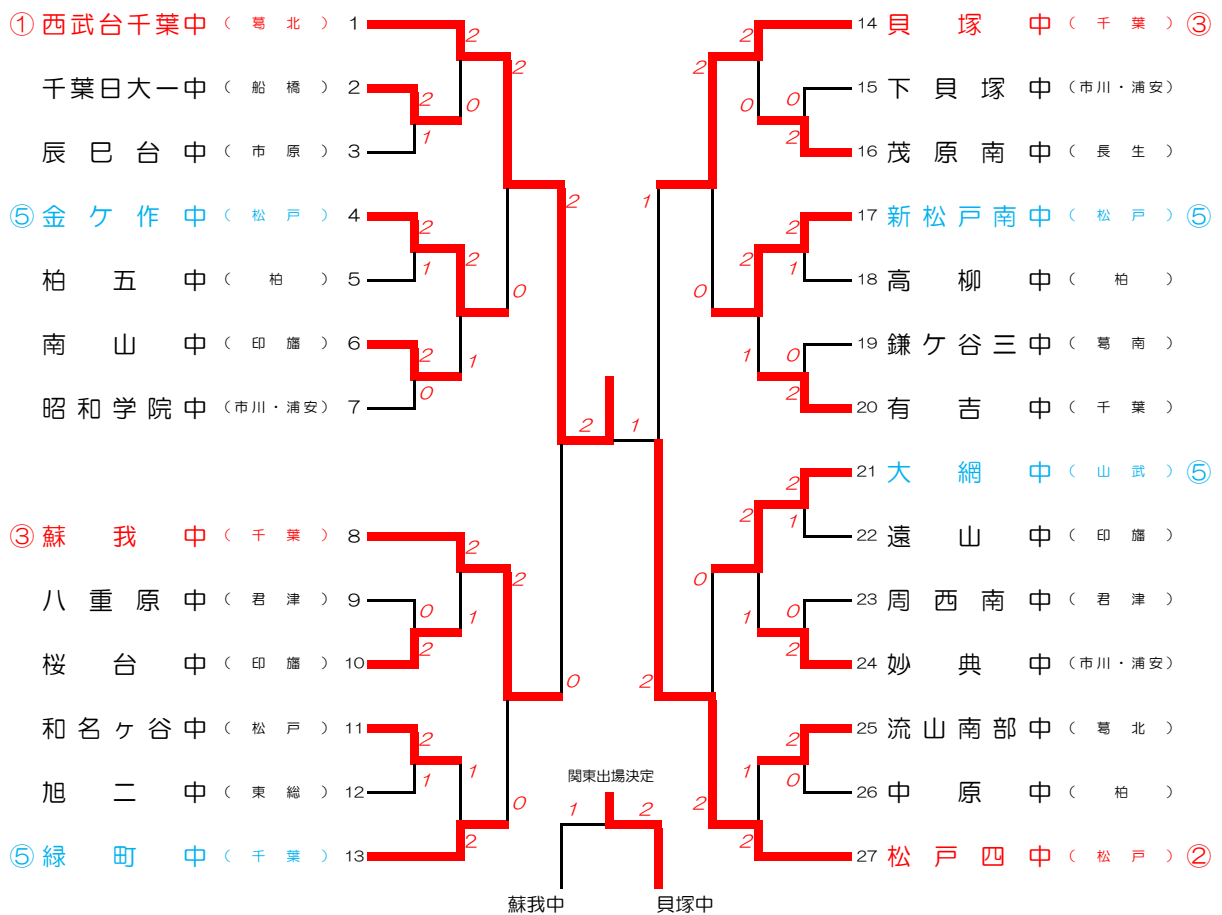

男子団体 (BT)

女子団体 (GT)

男子ダブルス (BD)

女子ダブルス (GD)

男子シングルス (BS)

女子シングルス (GS)