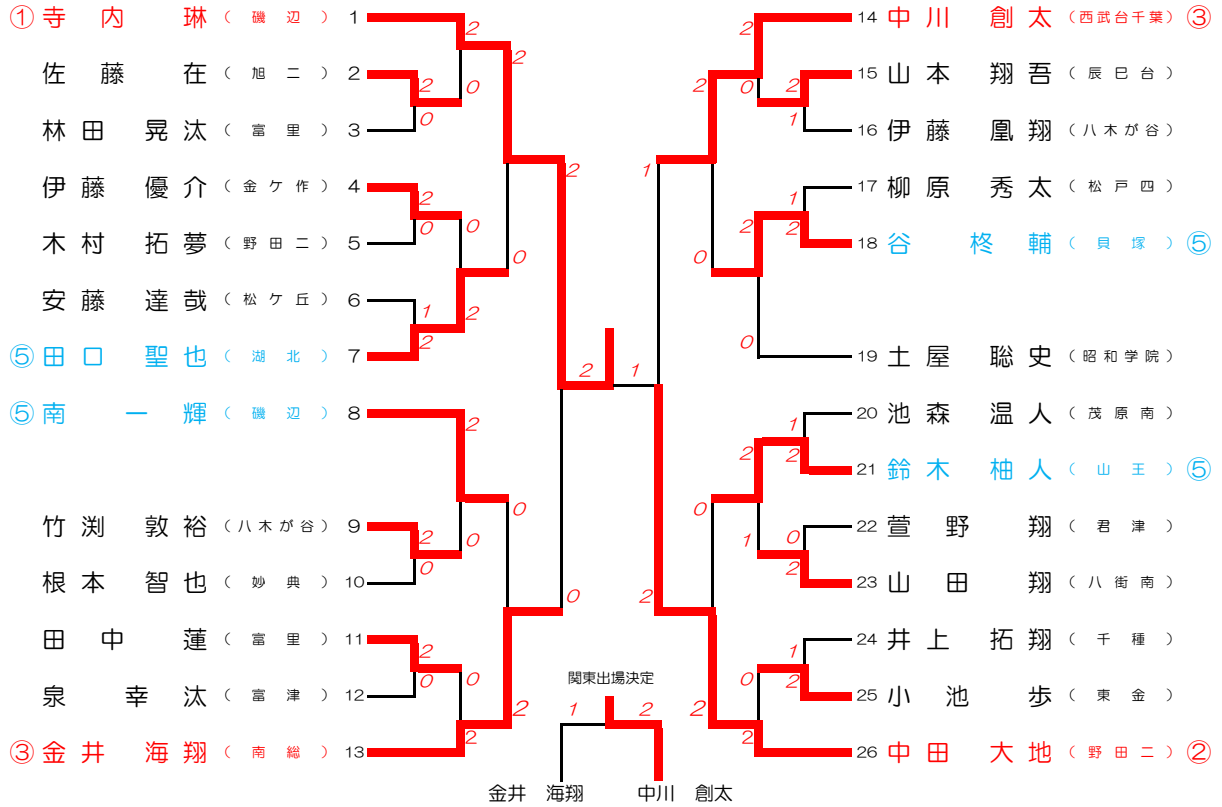

男子団体 (BT)

女子団体 (GT)

男子ダブルス (BD)

女子ダブルス (GD)

男子シングルス (BS)

女子シングルス (GS)