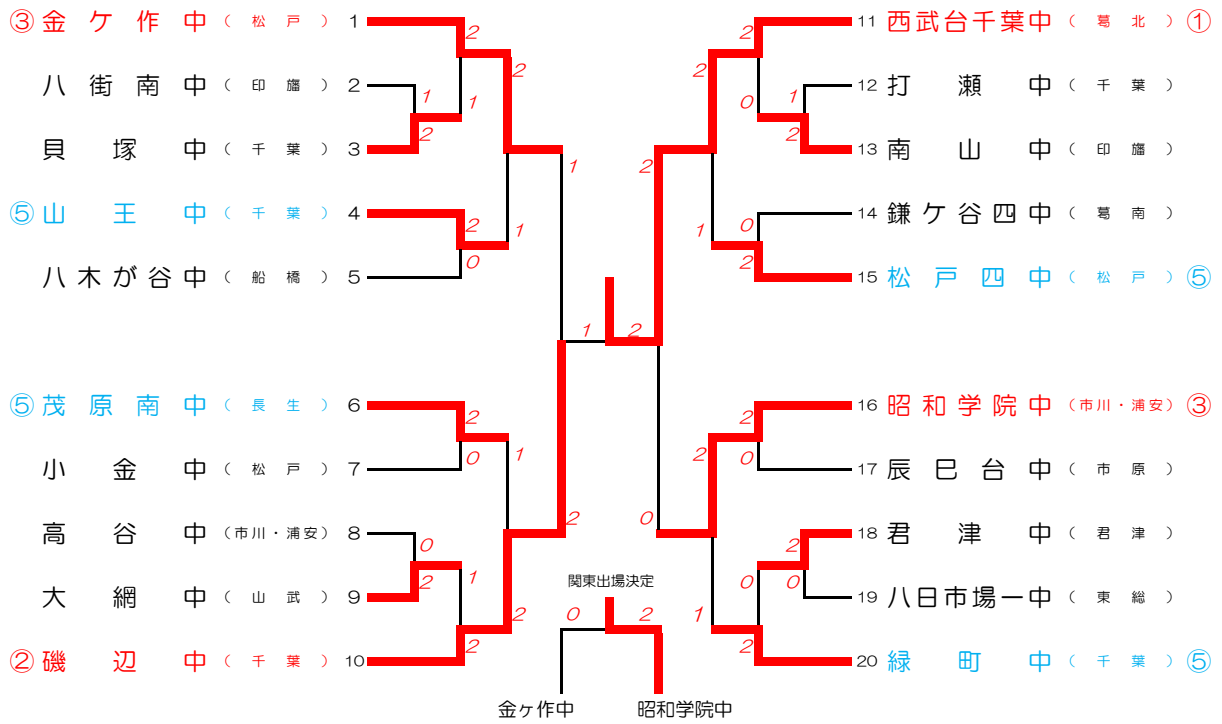

男子団体 (BT)

女子団体 (GT)

男子ダブルス (BD)

女子ダブルス (GD)

男子シングルス (BS)

女子シングルス (GS)