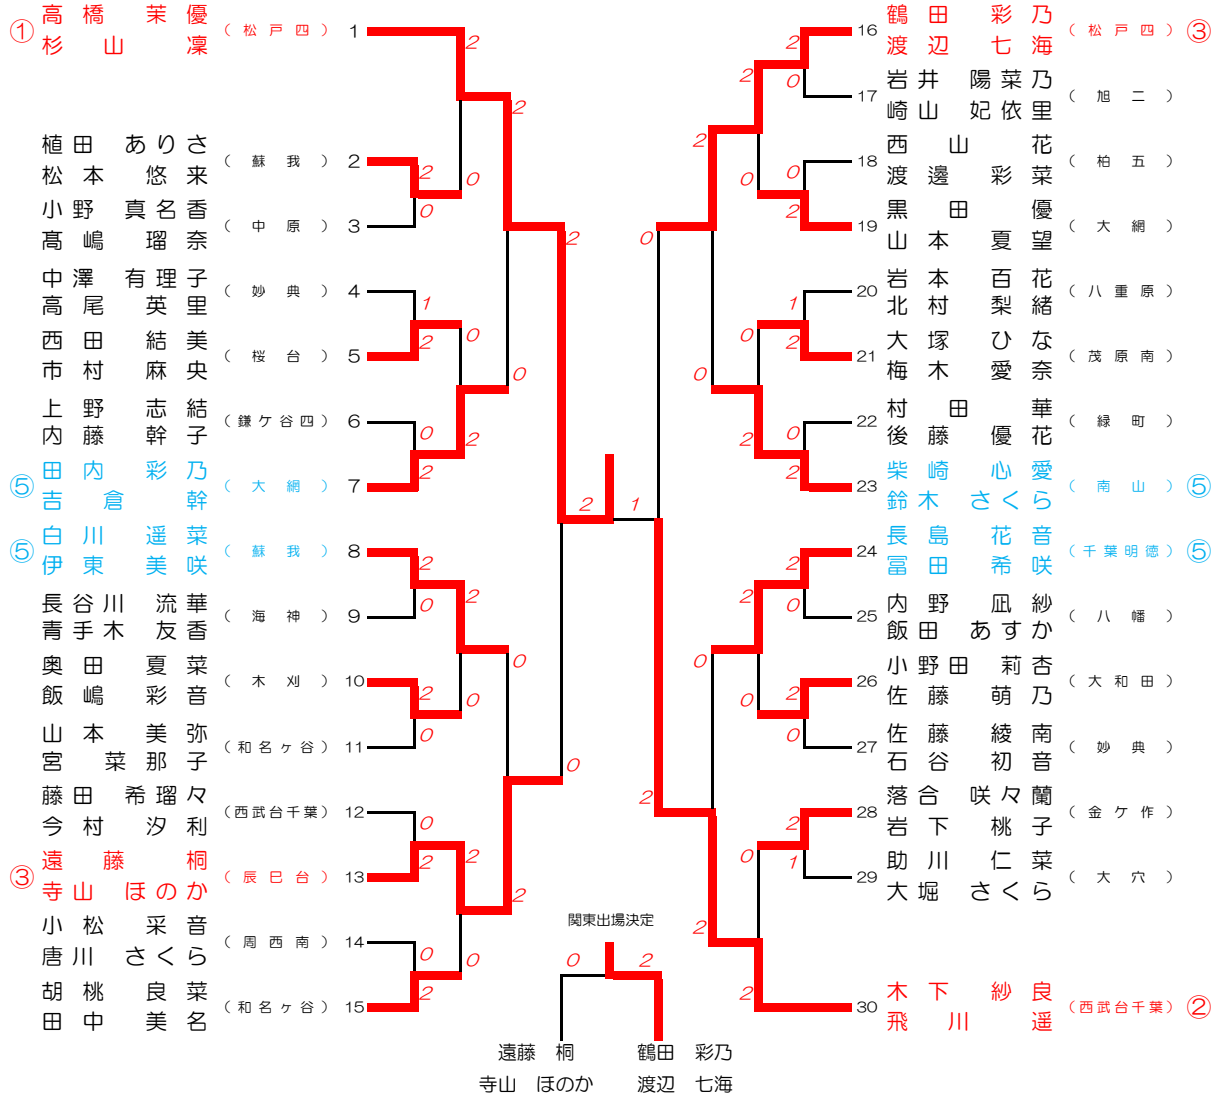

男子団体 (BT)

女子団体 (GT)

男子ダブルス (BD)

女子ダブルス (GD)

男子シングルス (BS)

女子シングルス (GS)