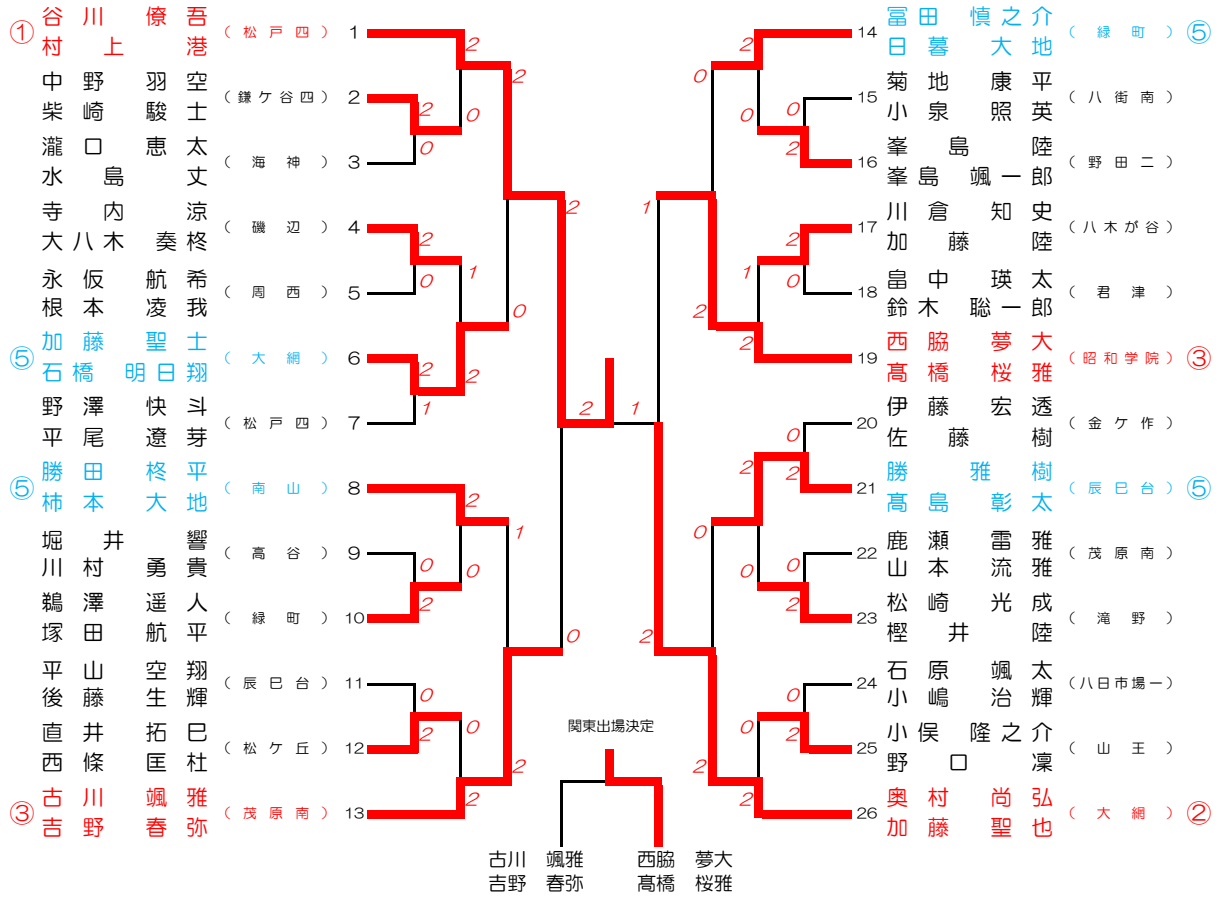

男子団体 (BT)

女子団体 (GT)

男子ダブルス (BD)

女子ダブルス (GD)

男子シングルス (BS)

女子シングルス (GS)