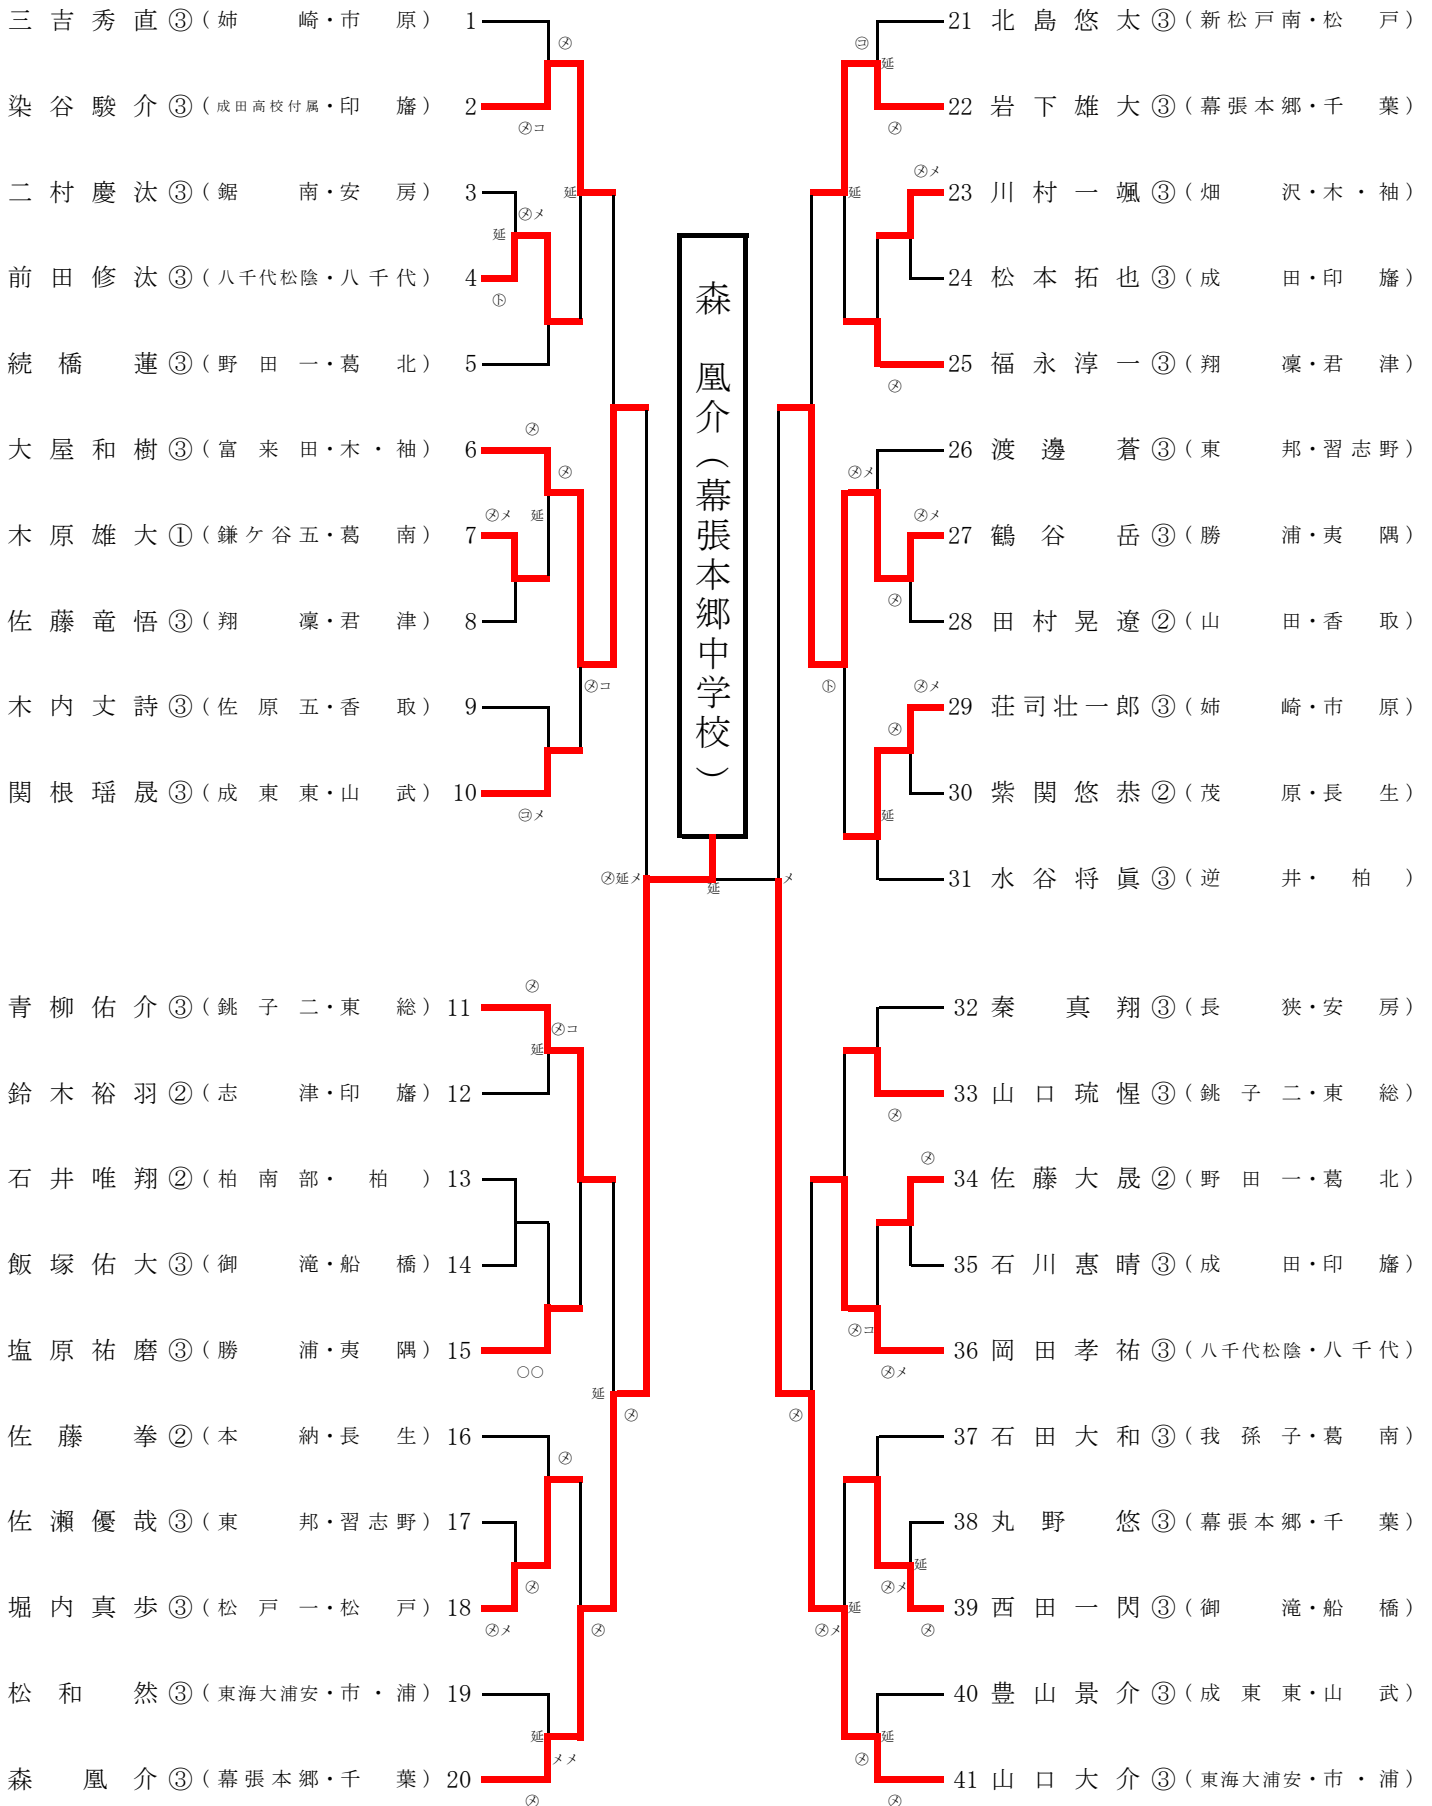

# 令和3年度 県総体 男子個人戦（1回戦～決勝戦）

（第1試合場）

（第3試合場）

# 令和3年度 県総体 女子個人戦 (1回戦～決勝戦)

(第2試合場)

(第4試合場)