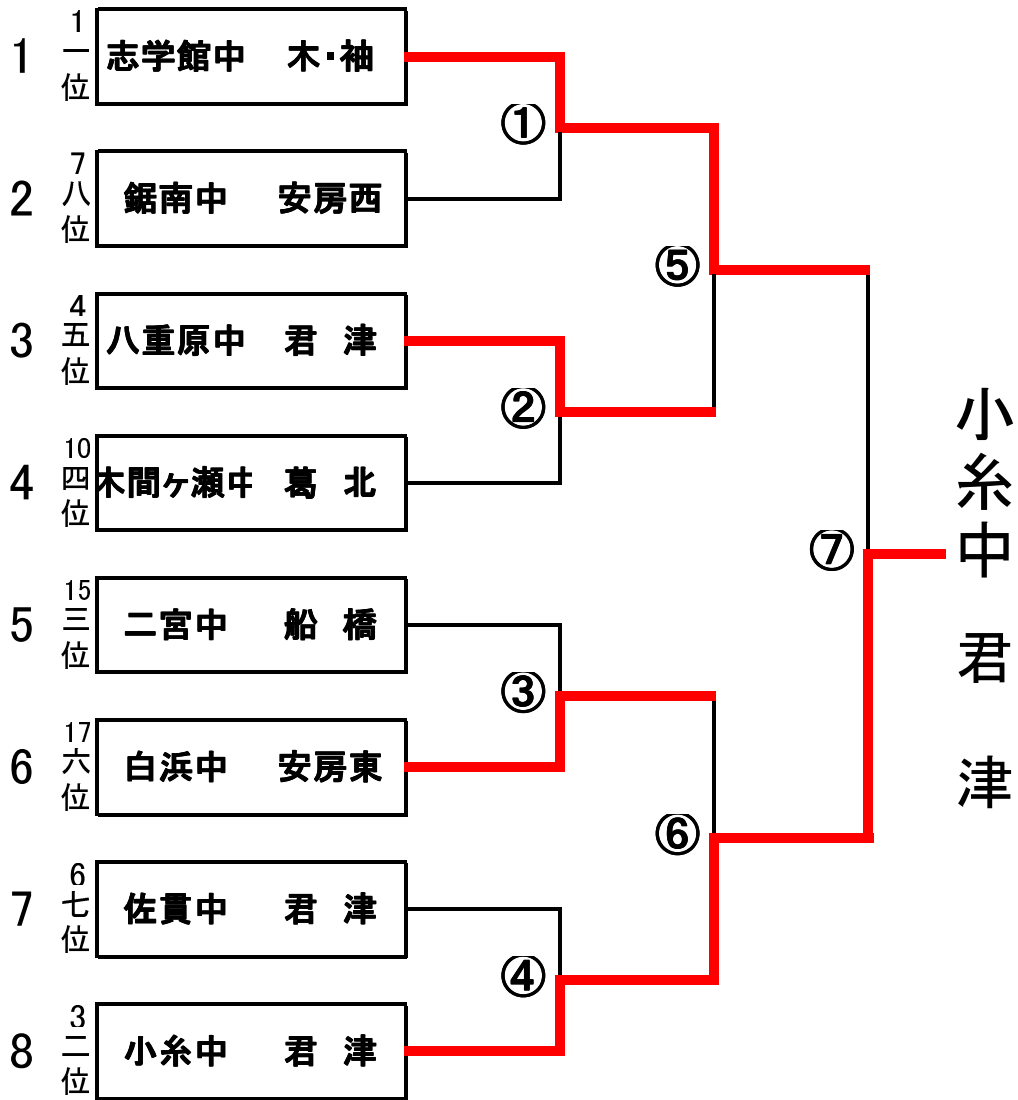

相 撲 団 体 予 選 得 点 表

順位	学校名		一回戦	二回戦	三回戦	対戦校		勝点	得点	順位
						対戦校	対戦校			
1	志学館中	木・袖	3	3	2	1	2	30	38	1
2	蔵波中	木・袖	1	2	2	2	0	20	25	9
3	小系中	君 津	3	2	3	1	2	30	38	1
4	八重原中	君 津	2	2	3	2	1	30	37	4
5	大貫中	君 津	3	1	1	0	1	10	15	12
6	佐貫中	君 津	3	2	1	1	1	20	26	7
7	鋸南中	安房西	1	2	3	1	1	20	26	7
8	館山二中	安房西	2	1	1	1	0	10	14	13
9	富浦中	安房西	0	0	2	1	0	10	12	16
10	木岡ヶ瀬中	葛 北	3	2	2	2	1	30	37	4
11	生浜中	千 葉	1	2	2	2	0	20	25	9
12	花見川一中	千 葉	0	1	0	0	0	0	1	19
13	市川中	市・浦	0	2	1	1	0	10	13	15
14	市川八中	市・浦	0	1	0	0	0	0	1	19
15	二宮中	船 橋	3	3	2	1	2	30	38	1
16	葛飾中	船 橋	1	1	1	0	0	0	3	18
17	白浜中	安房東	3	1	3	0	2	20	27	6
18	鴨川中	安房東	2	1	1	1	0	10	14	13
19	五井中	市 原	0	1	0	0	0	0	1	19
20	姉崎中	市 原	2	1	2	2	0	20	25	9
21	木刈中	印 旛	0	2	0	1	0	10	12	16

相撲優秀8団体決勝トーナメント

優勝 小糸中 君津
準優勝 志学館中 木・袖
第3位 白浜中 安房東
第3位 八重原中 君津